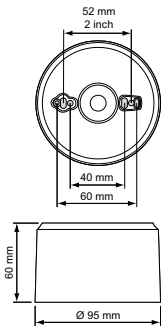

OccuSwitch DALI

Maatschets

LRH2070/00 SURFACE BOX