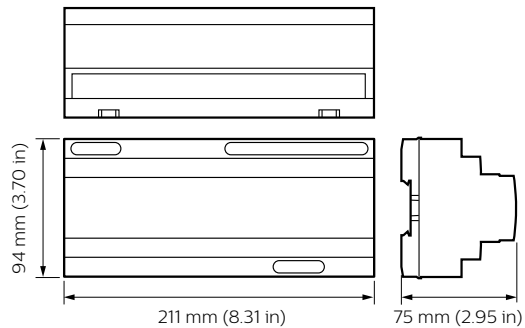

Dynalite Signal Dimmer Controllers