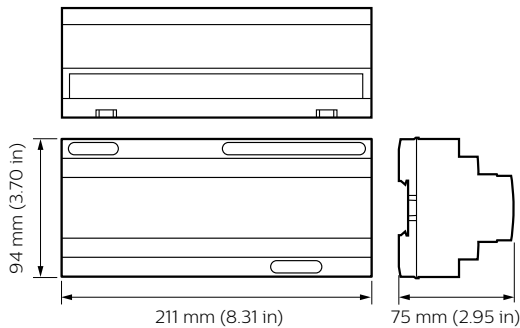

Dynalite signaaldimregelaars

Conform EU RoHS-richtlijn	Ja
Toepassingsomstandigheden	
Bereik omgevingstemperatuur	0 tot +40 °C
Productgegevens	
Volledige productcode	871016350641800
Productnaam voor bestelling	DDBC300-DALI
EAN/UPC - Product	8710163506401

Bestelcode	50641800
Lokale code	DDBC300-DALI
SAP-numerator - Aantal per pak	1
SAP-numerator - Dozen per buitendoos	1
Materiaalnr. (12NC)	913703031109
Nettogewicht SAP (per stuk)	0,410 kg

Maatschets

Dynalite Signal Dimmer Controllers