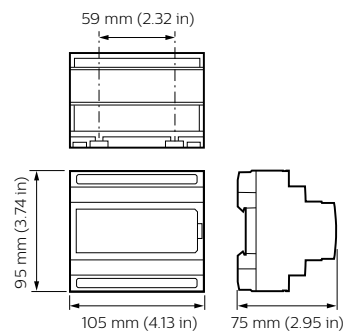

Dynalite System Integration