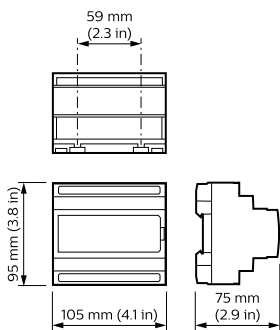

Dynalite System Integration

Product gegevens

Algemene informatie	
CE-markering	CE-markering
Opmerkingen:	Please download the Lighting - Product Data Sheet for more information and ordering options
Conform EU RoHS-richtlijn	Ja

Productgegevens	
Volledige productcode	871016352342200
Productnaam voor bestelling	DDNGKNX

EAN/UPC - Product	8710163523422
Bestelcode	52342200
Lokale code	DDNG-KNX
SAP-numerator - Aantal per pak	1
SAP-numerator - Dozen per buitendoos	1
Materiaalnr. (12NC)	913703080509
Nettogewicht SAP (per stuk)	0,150 kg

Maatschets

Dynalite System Integration