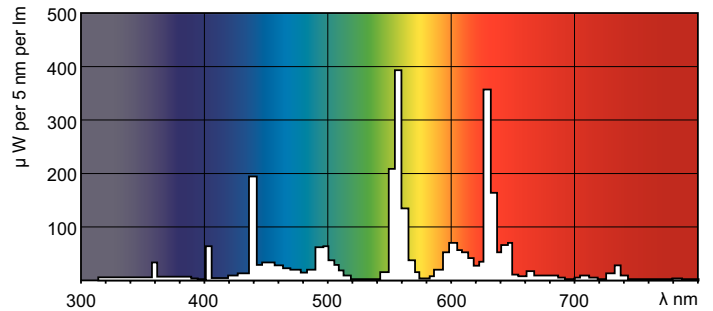

Kleuraanduiding	Koel Wit (CW)
Gecorreleerde kleurtemperatuur (nom.)	4100 K
Lichtrendement (gespec.) (nom.)	75 lm/W
Kleurweergave-index (nom.)	>80
LLMF 2.000 uur gemeten	96 %
LLMF 4.000 uur gemeten	95 %
LLMF 6.000 uur gemeten	94 %
LLMF 8.000 uur gemeten	93 %
LLMF 12.000 uur gemeten	92 %
LLMF 16.000 uur gemeten	91 %
LLMF 20.000 uur gemeten	90 %

Bedrijfs- en Elektrische gegevens	
Power (Rated) (Nom)	18 W
Lampstroom (nom.)	0,360 A

MASTER TL-D Super 80

Temperatuur	
Ontwerptemperatuur (nom.)	25 °C
Regelsystemen en Dimmers	
Dimbaar	Ja
Goedkeuring en Toepassing	
Energie-efficiëntielabel (EEL)	A
Kwikhoud (Hg) (nom.)	2,0 mg
Energieverbruik kWh/1.000 uur	22 kWh
Productgegevens	
Volledige productcode	871150063171840

Maatschets

Product	D (max)	A (max)	B (max)	B (min)	C (max)
MASTER TL-D Super 80 18W/840 1SL/25	28 mm	589,8 mm	596,9 mm	594,5 mm	604 mm

TL-D 18W/840

Fotometrische gegevens

Lichtkleur /840

Lichtkleur /840

MASTER TL-D Super 80