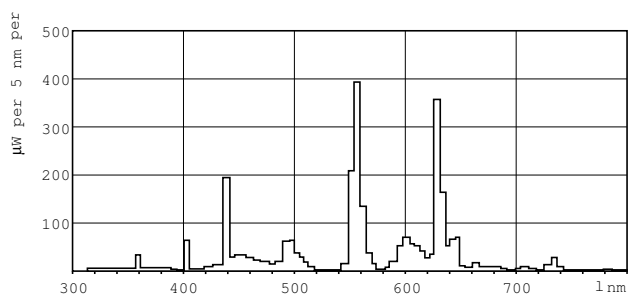

Kleuraanduiding	Koel Wit (CW)
Gecorreleerde kleurtemperatuur (nom.)	4100 K
Lichtrendement (gespec.) (nom.)	75 lm/W
Kleurweergave-index (nom.)	>80
LLMF 2.000 uur gemeten	96 %
LLMF 4.000 uur gemeten	95 %
LLMF 6.000 uur gemeten	94 %
LLMF 8.000 uur gemeten	93 %
LLMF 12.000 uur gemeten	92 %
LLMF 16.000 uur gemeten	91 %
LLMF 20.000 uur gemeten	90 %

Bedrijfs- en Elektrische gegevens	
Power (Rated) (Nom)	18 W
Lampstroom (nom.)	0,360 A

MASTER TL-D Super 80

Temperatuur	
Ontwerptemperatuur (nom.)	25 °C
Regelsystemen en Dimmers	
Dimbaar	Ja
Goedkeuring en Toepassing	
Energie-efficiëntielabel (EEL)	A
Kwikhoud (Hg) (nom.)	2,0 mg
Energieverbruik kWh/1.000 uur	22 kWh
Productgegevens	
Volledige productcode	871150063171840

Maatschets

Product	D (max)	A (max)	B (max)	B (min)	C (max)
MASTER TL-D Super 80 18W/840 1SL/25	28 mm	589,8 mm	596,9 mm	594,5 mm	604 mm

TL-D 18W/840

Fotometrische gegevens

Lichtkleur /840

Lichtkleur /840

MASTER TL-D Super 80