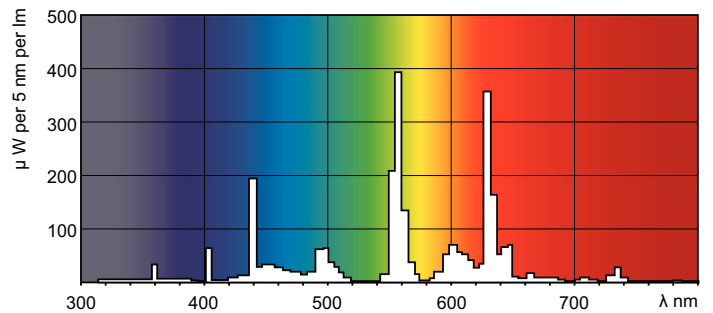

Lichtkleur /840