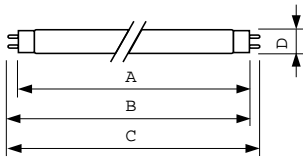

## Maatschets

Product	D (max)	A (max)	B (max)	B (min)	C (max)
MASTER TL-D Super 80 18W/840 UNP/25	28 mm	589,8 mm	596,9 mm	594,5 mm	604 mm