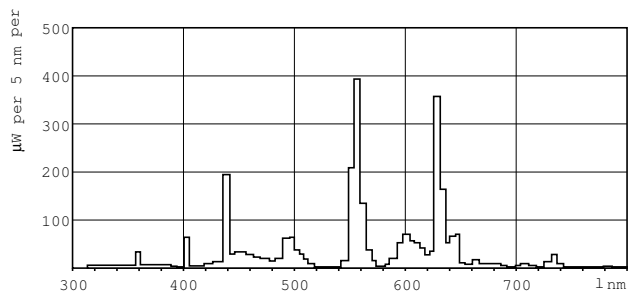

MASTER TL-D Super 80

Temperatuur

Ontwerptemperatuur (nom.)	25 °C

Regelsystemen en Dimmers

Dimbaar	Ja

Goedkeuring en Toepassing

Energie-efficiëntielabel (EEL)	A
Kwikhoud (Hg) (nom.)	2,0 mg
Energieverbruik kWh/1.000 uur	22 kWh

Productgegevens

Volledige productcode	871150061012640

Productnaam voor bestelling

MASTER TL-D Super 80 18W/840

UNP/25

EAN/UPC - Product

8711500610126

Bestelcode

61012640

Lokale bestelcode

TLD18W840IP

Numerator - Aantal per pak

1

Numerator - Dozen per buitendoos

25

SAP-materiaal

927920084069

Netto gewicht (per stuk)

71,000 g

ILCOS-code

FD-18/40/1B-E-G13

Maatschets

Product	D (max)	A (max)	B (max)	B (min)	C (max)
MASTER TL-D Super 80 18W/840 UNP/25	28 mm	589,8 mm	596,9 mm	594,5 mm	604 mm

TL-D 18W/840

Fotometrische gegevens

Lichtkleur /840