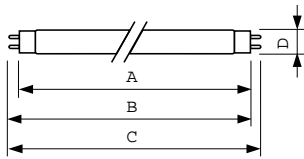

MASTER TL-D Secura

LLMF 16000 uur gemeten	91 %
LLMF 20000 uur gemeten	90 %
Bedrijfs- en Elektrische gegevens	
Power (Rated) (Nom)	18 W
Lampstroom (nom.)	0,360 A
Temperatuur	
Ontwerptemperatuur (nom.)	25 °C
Regelsystemen en Dimmers	
Dimbaar	Ja
Goedkeuring en Toepassing	
Energie-efficiëntielabel (EEL)	A
Kwikhoud (Hg) (nom.)	2,0 mg
Energieverbruik kWh/1000 uur	22 kWh

UV

Kleurschadefactor D/fc (nom.)	0,13
Productgegevens	
Volledige productcode	871150064010940
Productnaam voor bestelling	MASTER TL-D Secura 18W/840 SLV/25
EAN/UPC - Product	8711500640109
Bestelcode	64010940
Lokale bestelcode	TLD18W840S
Numerator - Aantal per pak	1
Numerator - Dozen per buitendoos	25
Materiaalnr. (12NC)	927920484076
Netto gewicht (per stuk)	84,000 g
ILCOS-code	FD-18/40/1B-E-G13

Maatschets