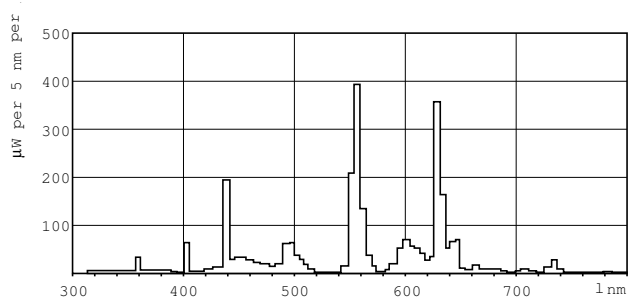

MASTER TL-D Secura

LLMF 16000 uur gemeten	91 %
LLMF 20000 uur gemeten	90 %
Bedrijfs- en Elektrische gegevens	
Power (Rated) (Nom)	18 W
Lampstroom (nom.)	0,360 A
Temperatuur	
Ontwerptemperatuur (nom.)	25 °C
Regelsystemen en Dimmers	
Dimbaar	Ja
Goedkeuring en Toepassing	
Energie-efficiëntielabel (EEL)	A
Kwikhoud (Hg) (nom.)	2,0 mg
Energieverbruik kWh/1000 uur	22 kWh

UV

Kleurschadefactor D/fc (nom.)	0,13
Productgegevens	
Volledige productcode	871150064010940
Productnaam voor bestelling	MASTER TL-D Secura 18W/840 SLV/25
EAN/UPC - Product	8711500640109
Bestelcode	64010940
Lokale bestelcode	TLD18W840S
Numerator - Aantal per pak	1
Numerator - Dozen per buitendoos	25
Materiaalnr. (12NC)	927920484076
Netto gewicht (per stuk)	84,000 g
ILCOS-code	FD-18/40/1B-E-G13

Maatschets

Product

MASTER TL-D Secura 18W/840 SLV/25

TL-D 18W/840 Secura

Fotometrische gegevens

LDPB_TL-D8SE_Secura_840-Spectral power distribution B/W