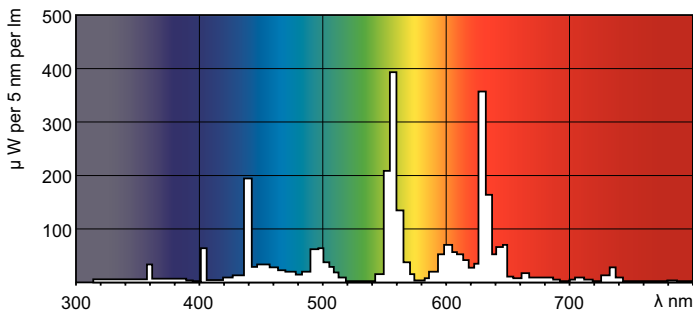

Product gegevens

Algemene informatie	
Lampvoet	G13 [Medium Bi-Pin Fluorescent]
Levensduur tot 10% uitval (nom.)	12000 h
Levensduur tot 50% uitval (nom.)	15000 h
Levensduur tot 50% uitval voorverwarmd (nom.)	20000 h
LSF 2.000 uur gemeten	99 %
LSF 4.000 uur gemeten	99 %
LSF 6.000 uur gemeten	99 %
LSF 8.000 uur gemeten	99 %
LSF 12.000 uur gemeten	89 %
LSF 16.000 uur gemeten	33 %
LSF 20.000 uur gemeten	2 %
Eisen aan armatuurontwerp	
Kleurcode	840 [CCT of 4000K (841)]
Lichtstroom (nom.)	3350 lm
Lichtstroom (gespec.) (nom.)	3350 lm

Kleuraanduiding	Koel Wit (CW)
Gecorreleerde kleurtemperatuur (nom.)	4000 K
Lichtrendement (gespec.) (nom.)	93 lm/W
Kleurweergave-index (nom.)	>80
LLMF 2.000 uur gemeten	96 %
LLMF 4.000 uur gemeten	95 %
LLMF 6.000 uur gemeten	94 %
LLMF 8.000 uur gemeten	93 %
LLMF 12.000 uur gemeten	92 %
LLMF 16.000 uur gemeten	91 %
LLMF 20.000 uur gemeten	90 %

Bedrijfs- en Elektrische gegevens	
Power (Rated) (Nom)	36,0 W
Lampstroom (nom.)	0,440 A

MASTER TL-D Super 80

Temperatuur	
Ontwerptemperatuur (nom.)	25 °C
Regelsystemen en Dimmers	
Dimbaar	Ja
Goedkeuring en Toepassing	
Energie-efficiëntielabel (EEL)	A
Kwikhoud (Hg) (nom.)	2,0 mg
Energieverbruik kWh/1.000 uur	42 kWh
Productgegevens	
Volledige productcode	871150063201240

Maatschets

Product	D (max)	A (max)	B (max)	B (min)	C (max)
MASTER TL-D Super 80 36W/840 1SL/25	28 mm	1199,4 mm	1206,5 mm	1204,1 mm	1213,6 mm

TL-D 36W/840

Fotometrische gegevens

Lichtkleur /840

Lichtkleur /840