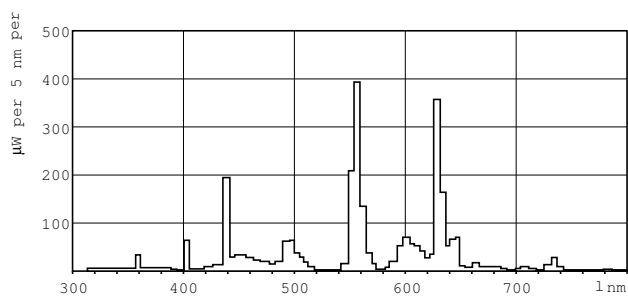

Kleuraanduiding	Koel Wit (CW)
Gecorreleerde kleurtemperatuur (nom.)	4000 K
Lichtrendement (gespec.) (nom.)	93 lm/W
Kleurweergave-index (nom.)	>80
LLMF 2.000 uur gemeten	96 %
LLMF 4.000 uur gemeten	95 %
LLMF 6.000 uur gemeten	94 %
LLMF 8.000 uur gemeten	93 %
LLMF 12.000 uur gemeten	92 %
LLMF 16.000 uur gemeten	91 %
LLMF 20.000 uur gemeten	90 %

Bedrijfs- en Elektrische gegevens	
Power (Rated) (Nom)	36,0 W
Lampstroom (nom.)	0,440 A

MASTER TL-D Super 80

Temperatuur	
Ontwerptemperatuur (nom.)	25 °C
Regelsystemen en Dimmers	
Dimbaar	Ja
Goedkeuring en Toepassing	
Energie-efficiëntielabel (EEL)	A
Kwikhoud (Hg) (nom.)	2,0 mg
Energieverbruik kWh/1.000 uur	42 kWh
Productgegevens	
Volledige productcode	871150063201240

Maatschets

Product	D (max)	A (max)	B (max)	B (min)	C (max)
MASTER TL-D Super 80 36W/840 1SL/25	28 mm	1199,4 mm	1206,5 mm	1204,1 mm	1213,6 mm

TL-D 36W/840

Fotometrische gegevens

Lichtkleur /840

Lichtkleur /840