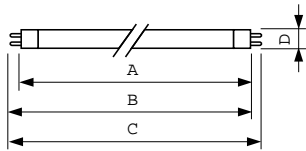

Actinic BL TL(-K)/TL-D(-K)

EAN/UPC - Product	8711500260420
Bestelcode	26042027
Lokale bestelcode	TL8W10
SAP-numerator - Aantal per pak	1
SAP-numerator - Dozen per buitendoos	250

Materiaalnr. (12NC)	928001001030
Nettogewicht SAP (per stuk)	25,300 g

Maatschets