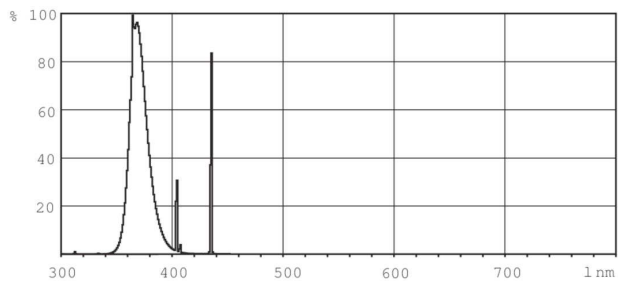

Actinic BL TL(-K)/TL-D(-K)

EAN/UPC - Product	8711500260420
Bestelcode	26042027
Lokale bestelcode	TL8W10
SAP-numerator - Aantal per pak	1
SAP-numerator - Dozen per buitendoos	250

Materiaalnr. (12NC)	928001001030
Nettogewicht SAP (per stuk)	25,300 g

Maatschets

Product	D (max)	A (max)	B (max)	B (min)	C (max)
Actinic BL TL 8W/10 1FM/10X25CC	16 mm	288,3 mm	295,4 mm	293 mm	302,5 mm

TL 8W/10

Fotometrische gegevens

XDPB_XUVATL_10-Spectral power distribution B/W