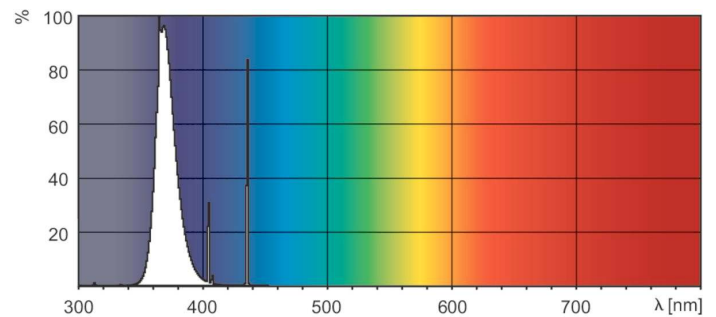

### Maatschets

Product	D (max)	A (max)	B (max)	B (min)	C (max)
Actinic BL TL 8W/10 1FM/10X25CC	16 mm	288,3 mm	295,4 mm	293 mm	302,5 mm

TL 8W/10

### Fotometrische gegevens

XDPB\_XUVATL\_10-Spectral power distribution B/W

XDPO\_XUVATL\_10-Spectral power distribution Colour