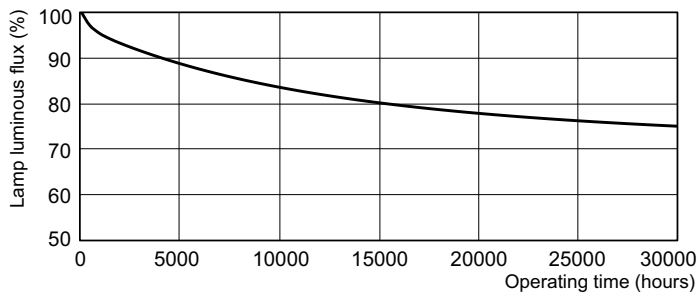

Données du produit

Caractéristiques générales		Flux lumineux (nominal) (nom.)	
Culot	G13 [Medium Bi-Pin Fluorescent]		930 lm
Durée de vie à 10% de mortalité (nom.)	6000 h	Couleur	Lumière du jour
Durée de vie à 50 % de mortalité (nom.)	8000 h	Coordonnée trichromatique x (nom.)	309
Durée de vie 50 % de mortalité avec préchauffage (nom.)	10000 h	Coordonnée de chromaticité Y (nom.)	323
LSF 2 000 h nominal	99 %	Température de couleur proximale (nom.)	6500 K
LSF 4 000 h nominal	99 %	Efficacité lumineuse (valeur nominale)	51,7 lm/W
LSF 6 000 h nominal	99 %	Indice de rendu des couleurs (nom.)	98
LSF 8 000 h nominal	99 %	LLMF 2 000 h nominal	93 %
LSF 12 000 h nominal	89 %	LLMF 4 000 h nominal	90 %
LSF 16 000 h nominal	33 %	LLMF 6 000 h nominal	88 %
LSF 20 000 h nominal	2 %	LLMF 8 000 h nominal	85 %
		LLMF 12 000 h nominal	82 %
		LLMF 16 000 h nominal	80 %
		LLMF 20 000 h nominal	78 %
Photométries et Colorimétries		Caractéristiques électriques	
Code couleur	965 [CCT de 6500 K]	Puissance (valeur nominale)	18 W
Flux lumineux (nom.)	930 lm		

MASTER TL-D 90 Graphica

Courant lampe (nom.)	0,360 A
Températures	
Température de fonctionnement (nom.)	25 °C
Gestion et gradation	
avec gradation	Oui
Normes et recommandations	
Classe énergétique	B
Taux de mercure (Hg) (nom.)	2 mg
Consommation d'énergie kWh/1 000 h	22 kWh
Données logistiques	
Code de produit complet	871150088852525

Couleur TL-D Graphica /965

MASTER TL-D 90 Graphica

Durée de vie

LDLE_TL-D9HCR_0002-Life expectancy diagram

LDLE_TL-D9HCR_0001-Life expectancy diagram

LDLM_TL-D9HCR_0001-Lumen maintenance diagram