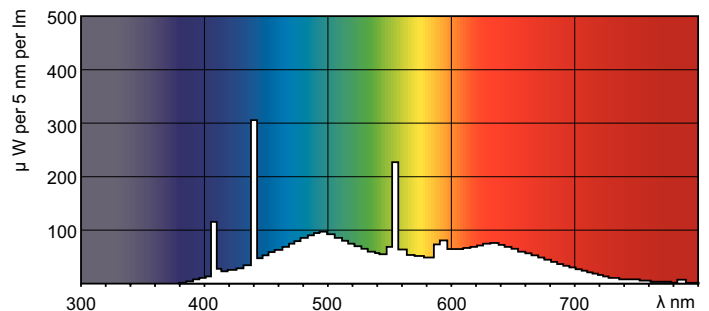

Données du produit

Caractéristiques générales		Flux lumineux (nominal) (nom.)	
Culot	G13 [Medium Bi-Pin Fluorescent]		930 lm
Durée de vie à 10% de mortalité (nom.)	6000 h	Couleur	Lumière du jour
Durée de vie à 50 % de mortalité (nom.)	8000 h	Coordonnée trichromatique x (nom.)	309
Durée de vie 50 % de mortalité avec préchauffage (nom.)	10000 h	Coordonnée de chromaticité Y (nom.)	323
LSF 2 000 h nominal	99 %	Température de couleur proximale (nom.)	6500 K
LSF 4 000 h nominal	99 %	Efficacité lumineuse (valeur nominale)	51,7 lm/W
LSF 6 000 h nominal	99 %	Indice de rendu des couleurs (nom.)	98
LSF 8 000 h nominal	99 %	LLMF 2 000 h nominal	93 %
LSF 12 000 h nominal	89 %	LLMF 4 000 h nominal	90 %
LSF 16 000 h nominal	33 %	LLMF 6 000 h nominal	88 %
LSF 20 000 h nominal	2 %	LLMF 8 000 h nominal	85 %
		LLMF 12 000 h nominal	82 %
		LLMF 16 000 h nominal	80 %
		LLMF 20 000 h nominal	78 %
Photométries et Colorimétries		Caractéristiques électriques	
Code couleur	965 [CCT de 6500 K]	Puissance (valeur nominale)	18 W
Flux lumineux (nom.)	930 lm		

MASTER TL-D 90 Graphica

Courant lampe (nom.)	0,360 A
Températures	
Température de fonctionnement (nom.)	25 °C
Gestion et gradation	
avec gradation	Oui
Normes et recommandations	
Classe énergétique	B
Taux de mercure (Hg) (nom.)	2 mg
Consommation d'énergie kWh/1 000 h	22 kWh
Données logistiques	
Code de produit complet	871150088852525

Schéma dimensionnel

Product	D (max)	A (max)	B (max)	B (min)	C (max)
MASTER TL-D 90 Graphica 18W/965 SLV/10	28 mm	589,8 mm	596,9 mm	594,5 mm	604 mm

TL-D Graphica 18W/965

Données photométriques

Couleur TL-D Graphica /965