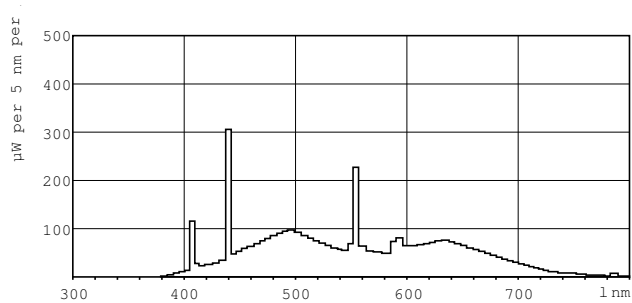

Données du produit

Caractéristiques générales		Flux lumineux (nominal) (nom.)	
Culot	G13 [Medium Bi-Pin Fluorescent]		930 lm
Durée de vie à 10% de mortalité (nom.)	6000 h	Couleur	Lumière du jour
Durée de vie à 50 % de mortalité (nom.)	8000 h	Coordonnée trichromatique x (nom.)	309
Durée de vie 50 % de mortalité avec préchauffage (nom.)	10000 h	Coordonnée de chromaticité Y (nom.)	323
LSF 2 000 h nominal	99 %	Température de couleur proximale (nom.)	6500 K
LSF 4 000 h nominal	99 %	Efficacité lumineuse (valeur nominale)	51,7 lm/W
LSF 6 000 h nominal	99 %	Indice de rendu des couleurs (nom.)	98
LSF 8 000 h nominal	99 %	LLMF 2 000 h nominal	93 %
LSF 12 000 h nominal	89 %	LLMF 4 000 h nominal	90 %
LSF 16 000 h nominal	33 %	LLMF 6 000 h nominal	88 %
LSF 20 000 h nominal	2 %	LLMF 8 000 h nominal	85 %
		LLMF 12 000 h nominal	82 %
		LLMF 16 000 h nominal	80 %
		LLMF 20 000 h nominal	78 %
Photométries et Colorimétries		Caractéristiques électriques	
Code couleur	965 [CCT de 6500 K]	Puissance (valeur nominale)	18 W
Flux lumineux (nom.)	930 lm		

MASTER TL-D 90 Graphica

Courant lampe (nom.)	0,360 A
Températures	
Température de fonctionnement (nom.)	25 °C
Gestion et gradation	
avec gradation	Oui
Normes et recommandations	
Classe énergétique	B
Taux de mercure (Hg) (nom.)	2 mg
Consommation d'énergie kWh/1 000 h	22 kWh
Données logistiques	
Code de produit complet	871150088852525

Schéma dimensionnel

Product	D (max)	A (max)	B (max)	B (min)	C (max)
MASTER TL-D 90 Graphica 18W/965 SLV/10	28 mm	589,8 mm	596,9 mm	594,5 mm	604 mm

TL-D Graphica 18W/965

Données photométriques

Couleur TL-D Graphica /965