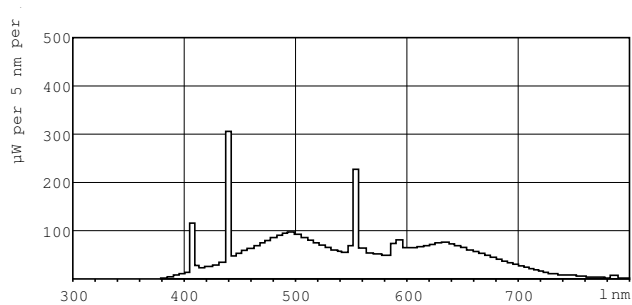

Product gegevens

Algemene informatie	
Lampvoet	G13 [Medium Bi-Pin Fluorescent]
Levensduur tot 10% uitval (nom.)	6000 h
Levensduur tot 50% uitval (nom.)	8000 h
Levensduur tot 50% uitval voorverwarmd (nom.)	10000 h
LSF 2.000 uur gemeten	99 %
LSF 4.000 uur gemeten	99 %
LSF 6.000 uur gemeten	99 %
LSF 8.000 uur gemeten	99 %
LSF 12.000 uur gemeten	89 %
LSF 16.000 uur gemeten	33 %
LSF 20.000 uur gemeten	2 %
Eisen aan armatuurontwerp	
Kleurcode	965 [CCT of 6500K]
Lichtstroom (nom.)	3350 lm
Lichtstroom (gespec.) (nom.)	3350 lm

Kleuraanduiding	Koel Daglicht
Chromaticiteitscoördinaat X (nom.)	311
Chromaticiteitscoördinaat Y (nom.)	324
Gecorreleerde kleurtemperatuur (nom.)	6500 K
Lichtrendement (gespec.) (nom.)	57,3 lm/W
Kleurweergave-index (nom.)	98
LLMF 2.000 uur gemeten	93 %
LLMF 4.000 uur gemeten	90 %
LLMF 6.000 uur gemeten	88 %
LLMF 8.000 uur gemeten	85 %
LLMF 12.000 uur gemeten	82 %
LLMF 16.000 uur gemeten	80 %
LLMF 20.000 uur gemeten	78 %

Bedrijfs- en Elektrische gegevens	
Power (Rated) (Nom)	58,5 W

MASTER TL-D 90 Graphica

Lampstroom (nom.)	0,670 A
Temperatuur	
Ontwerptemperatuur (nom.)	25 °C
Regelsystemen en Dimmers	
Dimbaar	Ja
Goedkeuring en Toepassing	
Energie-efficiëntielabel (EEL)	B
Kwikhoud (Hg) (nom.)	2 mg
Energieverbruik kWh/1.000 uur	69 kWh
Productgegevens	
Volledige productcode	871150088877825

Maatschets

Product	D (max)	A (max)	B (max)	B (min)	C (max)
MASTER TL-D 90 Graphica 58W/965 SLV/10	28 mm	1500,0 mm	1507,1 mm	1504,7 mm	1514,2 mm

TL-D Graphica 58W/965

Fotometrische gegevens

LDPB_TL-D9HCR_965-Spectral power distribution B/W