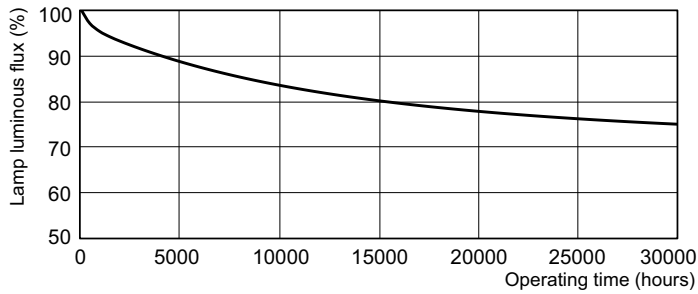

Bedrijfs- en Elektrische gegevens	
Power (Rated) (Nom)	58,5 W

MASTER TL-D 90 Graphica

Lampstroom (nom.)	0,670 A
Temperatuur	
Ontwerptemperatuur (nom.)	25 °C
Regelsystemen en Dimmers	
Dimbaar	Ja
Goedkeuring en Toepassing	
Energie-efficiëntielabel (EEL)	B
Kwikhoud (Hg) (nom.)	2 mg
Energieverbruik kWh/1.000 uur	69 kWh
Productgegevens	
Volledige productcode	871150088877825

LDPO_TL-D9HCR_965-Spectral power distribution Colour

MASTER TL-D 90 Graphica

Levensduur

LDLE_TL-D9HCR_0002-Life expectancy diagram

LDLE_TL-D9HCR_0001-Life expectancy diagram

LDLM_TL-D9HCR_0001-Lumen maintenance diagram