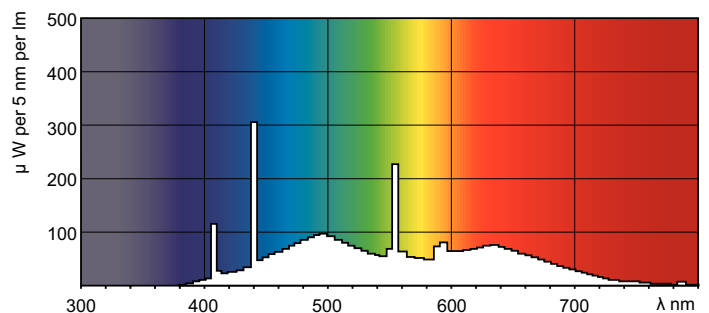

Kleuraanduiding	Koel Daglicht
Chromaticiteitscoördinaat X (nom.)	311
Chromaticiteitscoördinaat Y (nom.)	324
Gecorreleerde kleurtemperatuur (nom.)	6500 K
Lichtrendement (gespec.) (nom.)	57,3 lm/W
Kleurweergave-index (nom.)	98
LLMF 2.000 uur gemeten	93 %
LLMF 4.000 uur gemeten	90 %
LLMF 6.000 uur gemeten	88 %
LLMF 8.000 uur gemeten	85 %
LLMF 12.000 uur gemeten	82 %
LLMF 16.000 uur gemeten	80 %
LLMF 20.000 uur gemeten	78 %

Bedrijfs- en Elektrische gegevens	
Power (Rated) (Nom)	58,5 W

MASTER TL-D 90 Graphica

Lampstroom (nom.)	0,670 A
Temperatuur	
Ontwerptemperatuur (nom.)	25 °C
Regelsystemen en Dimmers	
Dimbaar	Ja
Goedkeuring en Toepassing	
Energie-efficiëntielabel (EEL)	B
Kwikhoud (Hg) (nom.)	2 mg
Energieverbruik kWh/1.000 uur	69 kWh
Productgegevens	
Volledige productcode	871150088877825

Maatschets

Product	D (max)	A (max)	B (max)	B (min)	C (max)
MASTER TL-D 90 Graphica 58W/965 SLV/10	28 mm	1500,0 mm	1507,1 mm	1504,7 mm	1514,2 mm

TL-D Graphica 58W/965

Fotometrische gegevens

LDPB_TL-D9HCR_965-Spectral power distribution B/W

LDPO_TL-D9HCR_965-Spectral power distribution Colour

MASTER TL-D 90 Graphica

Levensduur

LDLE_TL-D9HCR_0002-Life expectancy diagram

LDLE_TL-D9HCR_0001-Life expectancy diagram

LDLM_TL-D9HCR_0001-Lumen maintenance diagram