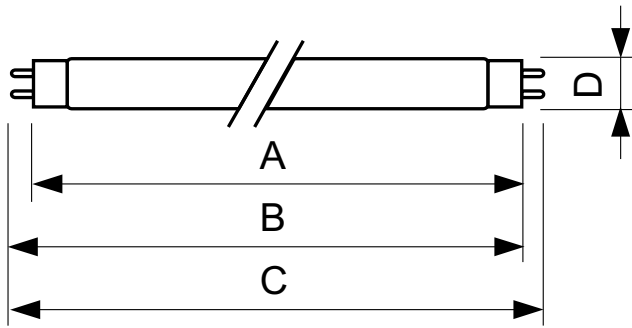

### Product gegevens

Algemene informatie		Spanning (nom.)	
Lampvoet	G13 [ Medium Bi-Pin Fluorescent]	59 V	
Levensduur tot 10% uitval (nom.)	12000 h	Temperatuur	
Levensduur tot 50% uitval (nom.)	15000 h	Ontwerptemperatuur (nom.)	25 °C
Eisen aan armatuurontwerp		Regelsystemen en Dimmers	
Kleurcode	150	Dimbaar	Ja
Lichtstroom (nom.)	25 lm	Goedkeuring en Toepassing	
Lichtstroom (gespec.) (nom.)	25 lm	Energie-efficiëntielabel (EEL)	E
Kleuraanduiding	Rood (HO)	Kwikhoud (Hg) (nom.)	13,0 mg
LLMF 2.000 uur gemeten	95 %	Energieverbruik kWh/1.000 uur	26 kWh
Bedrijfs- en Elektrische gegevens		Productgegevens	
Power (Rated) (Nom)	18,0 W	Volledige productcode	871150072684140
Lampstroom (nom.)	0,360 A		

## TL-D gekleurd

Productnaam voor bestelling	TL-D Colored 18W Red 1SL/25
EAN/UPC - Product	8711500726841
Bestelcode	72684140
Lokale bestelcode	TLD18W15
SAP-numerator - Aantal per pak	1

SAP-numerator - Dozen per buitendoos	25
Materiaalnr. (12NC)	928048001505
Nettogewicht SAP (per stuk)	71,000 g

### Maatschets

TL-D 18W/150 Red

Product	D (max)	A (max)	B (max)	B (min)	C (max)
TL-D Colored 18W Red 1SL/25	28,0 mm	589,8 mm	596,9 mm	594,5 mm	604,0 mm