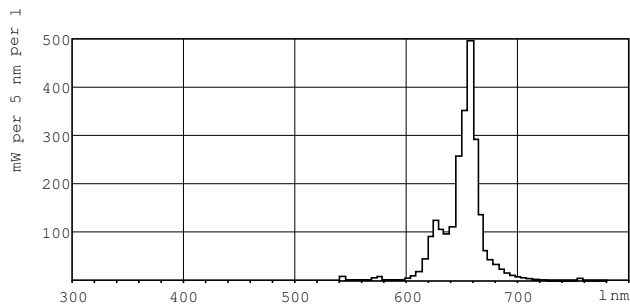

Fotometrische gegevens

LDPB_TL-DCOL_150-Spectral power distribution B/W