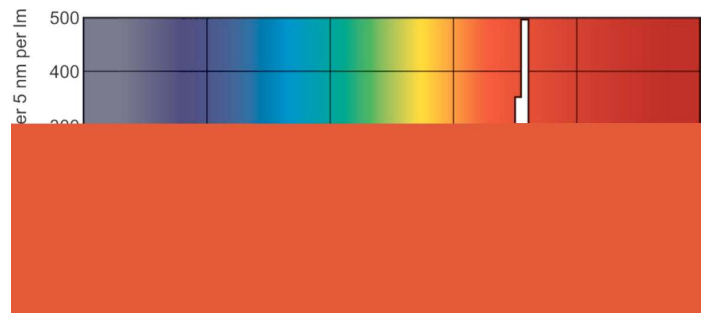

### Product gegevens

Algemene informatie		Spanning (nom.)	
Lampvoet	G13 [ Medium Bi-Pin Fluorescent]	59 V	
Levensduur tot 10% uitval (nom.)	12000 h	Temperatuur	
Levensduur tot 50% uitval (nom.)	15000 h	Ontwerptemperatuur (nom.)	25 °C
Eisen aan armatuurontwerp		Regelsystemen en Dimmers	
Kleurcode	150	Dimbaar	Ja
Lichtstroom (nom.)	25 lm	Goedkeuring en Toepassing	
Lichtstroom (gespec.) (nom.)	25 lm	Energie-efficiëntielabel (EEL)	E
Kleuraanduiding	Rood (HO)	Kwikhoud (Hg) (nom.)	13,0 mg
LLMF 2.000 uur gemeten	95 %	Energieverbruik kWh/1.000 uur	26 kWh
Bedrijfs- en Elektrische gegevens		Productgegevens	
Power (Rated) (Nom)	18,0 W	Volledige productcode	871150072684140
Lampstroom (nom.)	0,360 A		

### Maatschets

TL-D 18W/150 Red

Product	D (max)	A (max)	B (max)	B (min)	C (max)
TL-D Colored 18W Red 1SL/25	28,0 mm	589,8 mm	596,9 mm	594,5 mm	604,0 mm

### Fotometrische gegevens

LDPB\_TL-DCOL\_150-Spectral power distribution B/W

LDPO\_TL-DCOL\_150-Spectral power distribution Colour