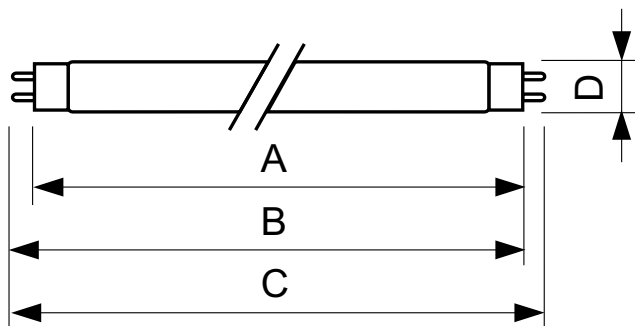

TL-D Couleur

Consommation d'énergie kWh/1 000 h	22 kWh
Données logistiques	
Code de produit complet	871150064298140
Nom du produit de la commande	TL-D Colored 18W Green 1SL/25
Code barre produit	8711500642981
Code de commande	64298140

Code de commande local	TLD18W17
Numérateur SAP - Quantité par kit	1
Conditionnement par carton	25
SAP - Matériaux	928048001705
Poids net (pièce)	71,000 g

Schéma dimensionnel

TL-D 18W/170 Green