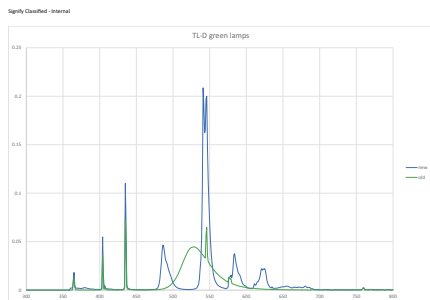

Données photométriques

TL-DCOL 170