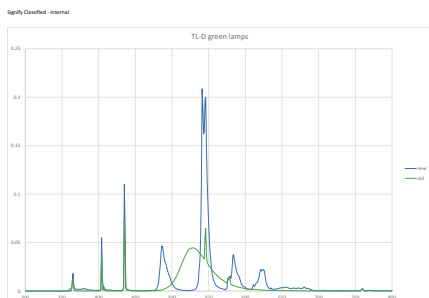

Fotometrische gegevens

TL-DCOL 170