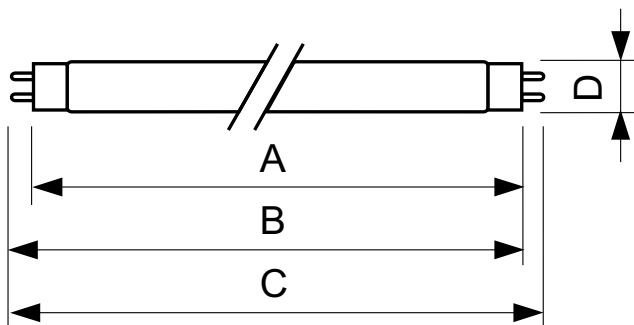

TL-D gekleurd

Productgegevens

Volledige productcode	871150064300140
Productnaam voor bestelling	TL-D Colored 36W Green 1SL/25
EAN/UPC - Product	8711500643001
Bestelcode	64300140
SAP-numerator - Aantal per pak	1

SAP-numerator - Dozen per buitendoos	25
Materiaalnr. (12NC)	928048501705
Nettogewicht SAP (per stuk)	135.000 g

Maatschets

TL-D 36W/170 Green