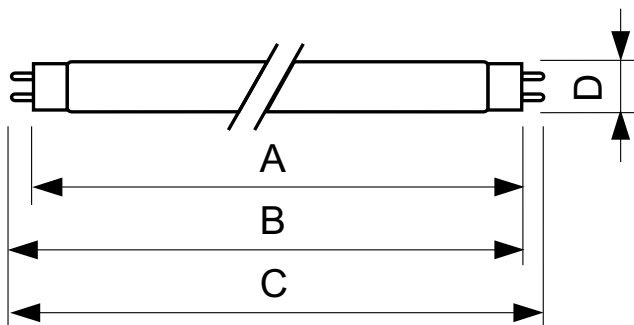

TL-D gekleurd

Productgegevens

Volledige productcode	871150095449740
Productnaam voor bestelling	TL-D Colored 58W Green 1SL/25
EAN/UPC - Product	8711500954497
Bestelcode	95449740
Lokale bestelcode	TLD58W17GREEN

Numerator - Aantal per pak	1
Numerator - Dozen per buitendoos	25
SAP-materiaal	928049001705
Netto gewicht (per stuk)	167,000 g

Maatschets

TL-D 58W/170 Green