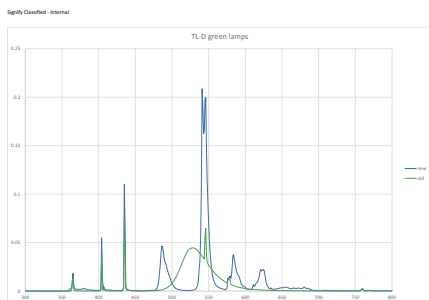

Fotometrische gegevens

TL-DCOL 170