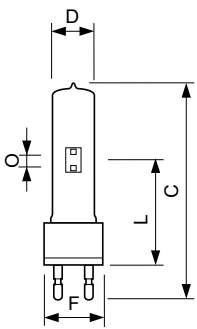

MSR

Mechanische eigenschappen en Behuizing

Lampvoetinformatie	30x53mm
--------------------	---------

Luminaire Design Requirements

Lamptemperatuur (max.)	700 °C
Kneep temperatuur (max.)	350 °C

Productgegevens

Maatschets

MSR 1200

Product	D (max)	O	L (min)	L (max)	L	C (max)	F
MSR 1200 1CT/3	40 mm	10,0 mm	84 mm	86 mm	85 mm	175 mm	53 mm

Fotometrische gegevens