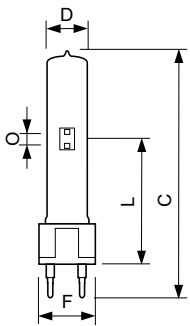

## Maatschets

CDM-SA/T 150W/942

Product	D	O	L (min)	L (max)	L	C (max)	F (max)	F	F (min)
CDM-SA/T	20 mm	6	55 mm	57 mm	56	110 mm	31 mm	30	29 mm
150W/942		mm			mm			mm	
1CT/12									