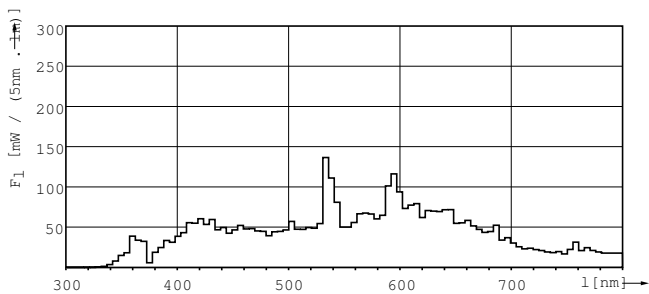

Fotometrische gegevens

XDPB_XDCDMSAT_942-Spectral power distribution B/W