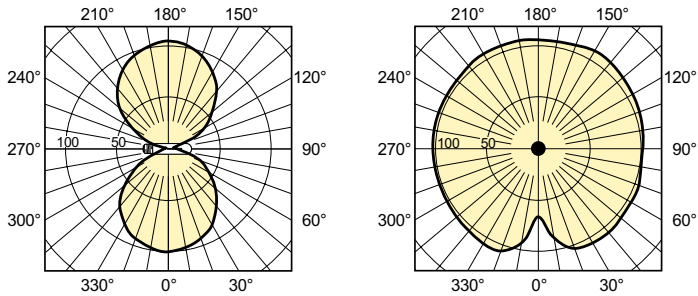

Maatschets

SON-T APIA Plus Xtra 150W E40

Product	D (max)	O	L	C (max)
MASTER SON-T APIA Plus Xtra 150W E40 1SL/12	48 mm	61 mm	132 mm	210 mm

MASTER SON-T APIA Plus Xtra

Fotometrische gegevens

LDLD_SONTAPIA-Light distribution diagram