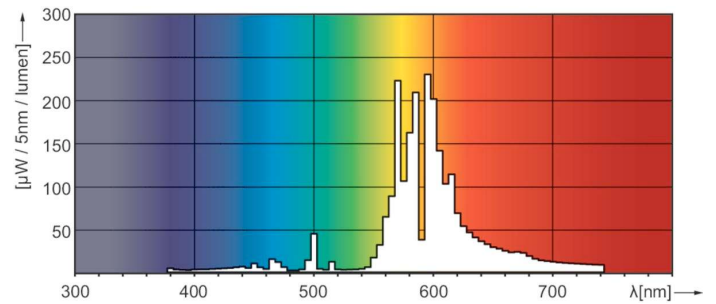

Maatschets

SON-T APIA Plus Xtra 150W E40

Product	D (max)	O	L	C (max)
MASTER SON-T APIA Plus Xtra 150W E40 1SL/12	48 mm	61 mm	132 mm	210 mm

MASTER SON-T APIA Plus Xtra

Fotometrische gegevens

LDLD_SONTAPIA-Light distribution diagram