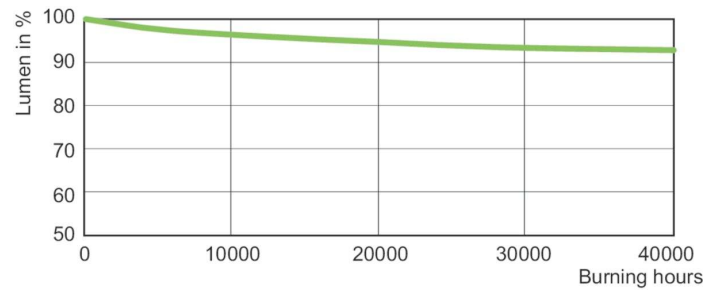

LDLM_SONTAPIA_0001-Lumen maintenance diagram