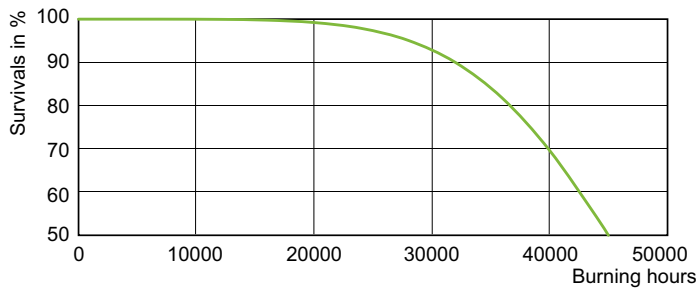

Levensduur

LDLE_SONTAPIA_0005-Life expectancy diagram