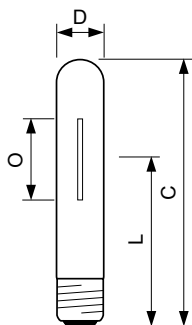

Maatschets

SON-T APIA Plus Xtra 150W E40

Product	D (max)	O	L	C (max)
MASTER SON-T APIA Plus Xtra 150W E40 1SL/12	48 mm	61 mm	132 mm	210 mm

MASTER SON-T APIA Plus Xtra

Fotometrische gegevens

LDLD_SONTAPIA-Light distribution diagram