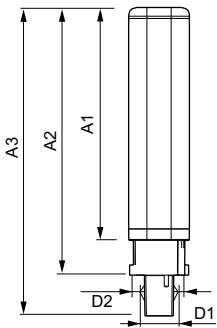

CorePro LED PLC 2P

Energieverbruik kWh/1.000 uur	11 kWh
Productgegevens	
Volledige productcode	871869654123400
Productnaam voor bestelling	CorePro LED PLC 8.5W 830 2P G24d-3
EAN/UPC - Product	8718696541234
Bestelcode	54123400

Lokale bestelcode	CPLC8,5W830D3
SAP-numerator - Aantal per pak	1
SAP-numerator - Dozen per buitendoos	10
Materiaalnr. (12NC)	929001201202
Nettogewicht SAP (per stuk)	0,090 kg

Maatschets

LEDtube PLC 8.5W G24d-3/830 2P