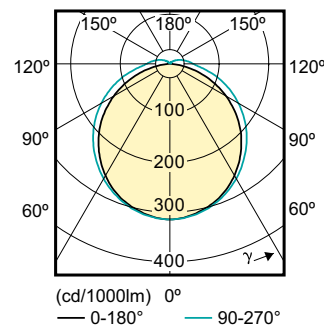

LEDtube PLC 100mm 9W G24D-3 830 950lm