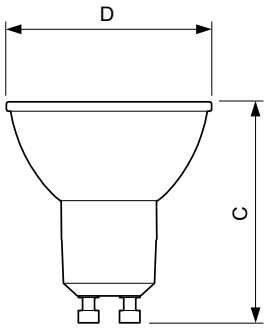

CorePro LEDspot MV

EAN/UPC - Product	8718696728376
Bestelcode	72837600
Lokale bestelcode	CSGU50W83036D-2
SAP-numerator - Aantal per pak	1
SAP-numerator - Dozen per buitendoos	10

Materiaalnr. (12NC)	929001218102
Nettogewicht SAP (per stuk)	0,038 kg

Maatschets

GU10 230V 4W-35W 260lm 100D 2700K GU10ND

Product	D	C
Corepro LEDspot 4.6-50W GU10 830 36D	50 mm	54 mm