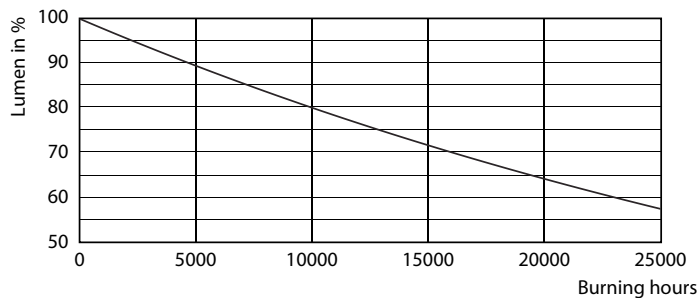

CorePro LEDspot MV

Levensduur

CLA LEDspotMV 50W GU10 827 36D ND

CLA LEDspotMV 50W GU10 827 36D ND