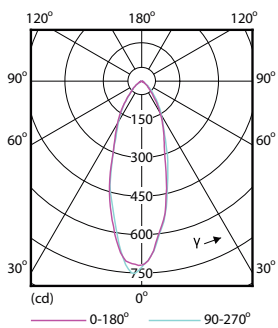

CorePro LEDspotMV 50W GU10 830 36D CLA