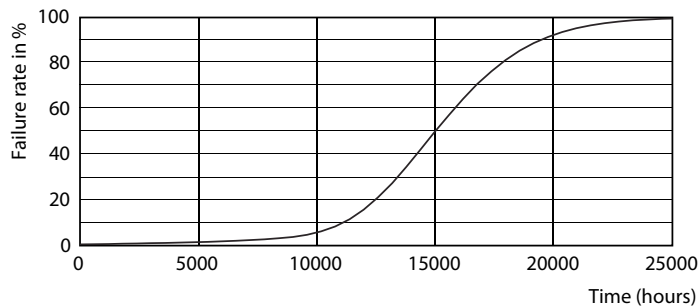

CorePro LEDspot MV

Levensduur

CLA LEDspotMV 50W GU10 827 36D ND

CLA LEDspotMV 50W GU10 827 36D ND