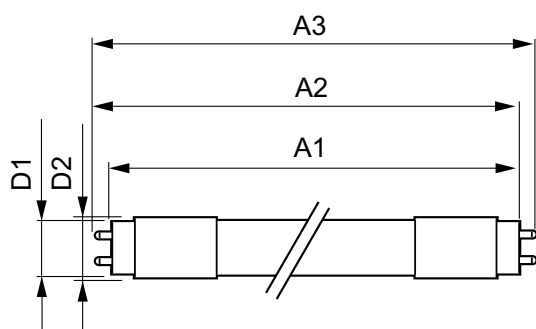

MASTER LEDtube InstantFit (HF)

T-behuizing maximaal (nom.)	45 °C
Regelsystemen en Dimmers	
Dimbaar	Nee
Mechanische eigenschappen en Behuizing	
Productlengte	1200 mm
Goedkeuring en Toepassing	
Energie-efficiëntielabel (EEL)	B
Energiebesparend product	Yes
Geschikt voor accentverlichting	No
Goedkeuringsmerktekens	RoHS compliance KEMA Keur-certificaat CE-markering
Energieverbruik kWh/1000 uur	21 kWh

Productgegevens

Volledige productcode	871869656616900
Productnaam voor bestelling	MASTER LEDtube HF 1200mm 16.5W833 T8 FOOD
EAN/UPC - Product	8718696566169
Bestelcode	56616900
Local Code	56616900
Numerator - Aantal per pak	1
Numerator - Dozen per buitendoos	10
Materiaalnr. (12NC)	929001226302
Netto gewicht (per stuk)	0,360 kg

Waarschuwingen en veiligheid

Maatschets

TLED 50-100V 16.5W-36W 3300K G13

Product	D1	D2	A1	A2	A3
MASTER LEDtube HF 1200mm 16.5W833 T8 FOOD	25,7 mm	28 mm	1198,0 mm	1205,0 mm	1212,0 mm

Fotometrische gegevens