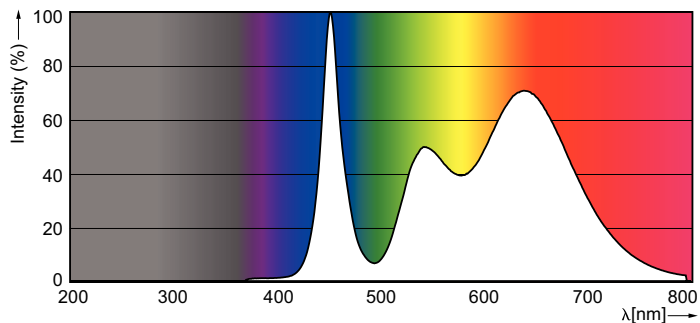

MASTER LEDtube InstantFit (HF)

Fotometrische gegevens

MASTER LEDtube HF 1200mm 16.5W G13 3300K 960lm T8