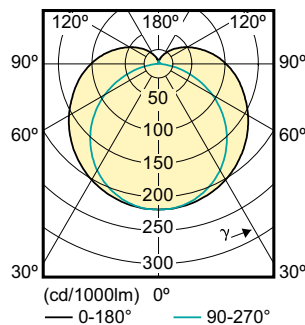

Waarschuwingen en veiligheid

Maatschets

TLED 50-100V 16.5W-36W 3300K G13

Product	D1	D2	A1	A2	A3
MASTER LEDtube HF 1200mm 16.5W833 T8 FOOD	25,7 mm	28 mm	1198,0 mm	1205,0 mm	1212,0 mm

Fotometrische gegevens