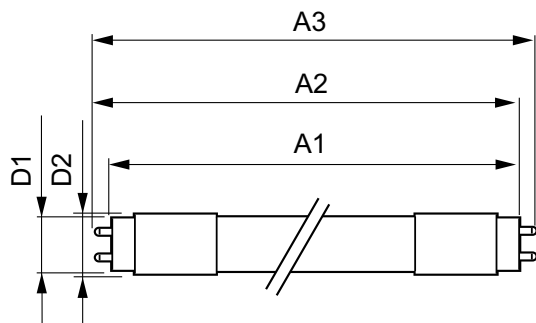

MASTER LEDtube InstantFit (HF)

Lampstroom (min.)	300 mA
Opstarttijd (nom.)	0,5 s
Opwarmtijd tot 60% lichtopbrengst (nom.)	0,5 s
Arbeidsfactor (nom.)	0,9
Spanning (nom.)	30-80 V

Temperatuur

T-omgeving (max.)	45 °C
T-omgeving (min.)	-20 °C
T-opslag (max.)	65 °C
T-opslag (min.)	-40 °C
T-behuizing maximaal (nom.)	55 °C

Regelsystemen en Dimmers

Dimbaar	Nee

Mechanische eigenschappen en Behuizing

Lampmateriaal	Kunststof
Productlengte	1500 mm

Goedkeuring en Toepassing

Energie-efficiëntielabel (EEL)	A++
Energiebesparend product	Yes
Goedkeuringsmerktekens	RoHS compliance CE-markering KEMA Keur-certificaat
Energieverbruik kWh/1.000 uur	29 kWh

Productgegevens

Volledige productcode	871869668804500
Productnaam voor bestelling	MASTER LEDtube HF 1500mm UO 24W865 T8
EAN/UPC - Product	8718696688045
Bestelcode	68804500
Lokale bestelcode	MTHFUO15024W865
SAP-numerator - Aantal per pak	1
Numerator - Dozen per buitendoos	10
SAP-materiaal	929001300402
Nettogewicht SAP (per stuk)	0,450 kg

Maatschets

MAS LEDtube HF 1500mm UO 25W865 T8

Product	D1	D2	A1	A2	A3
MASTER LEDtube HF 1500mm UO 24W865 T8	25,6 mm	28 mm	1498,7 mm	1505,8 mm	1512,9 mm