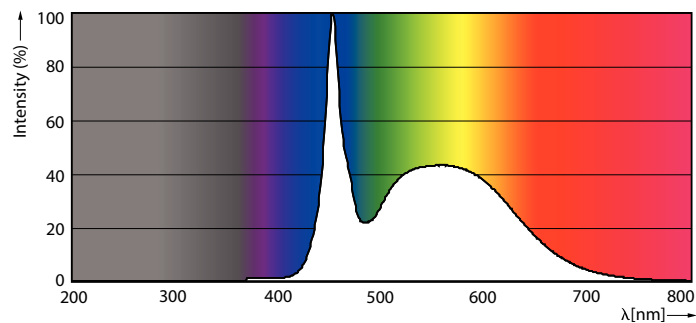

Fotometrische gegevens

MAS LEDtube HF 1500mm UO 24W865 T8

MAS LEDtube HF 1500mm UO 24W865 T8