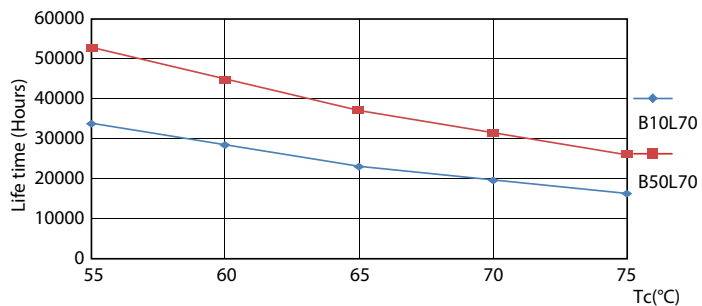

MASTER LEDtube InstantFit (HF)

Levensduur

LEDtube HF HO-UO 14-24W G13 830-865 T8