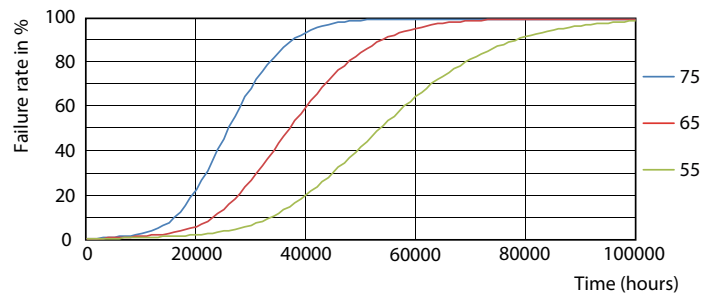

MAS LEDtube HF 1500mm UO 24W865 T8

MASTER LEDtube InstantFit (HF)

Fotometrische gegevens

LEDtube HF 1200mm 1500mm UO T8

Levensduur

LEDtube HF 1500mm HO-UO 20-24W G13 830-865 T8

LEDtube HF 1500mm 26W G5 T5

LEDtube HF 1200mm 1500mm UO T8