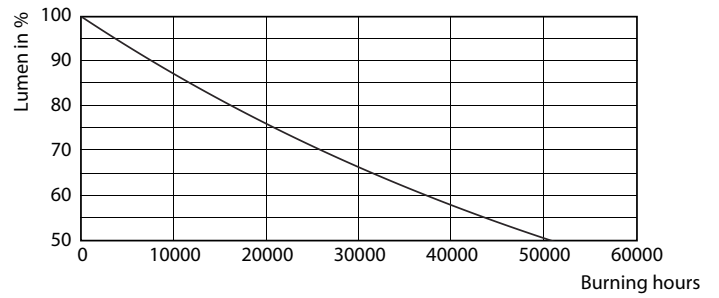

Product gegevens

Algemene informatie	
Lampvoet	E27 [E27]
Conform EU RoHS-richtlijn	Ja
Nominale levensduur (nom.)	25000 h
Schakelcyclus	25.000X
Technisch type	6-50W
Eisen aan armatuurontwerp	
Kleurcode	840 [CCT of 4000K (841)]
Bundelhoek (nom.)	25°
Lichtstroom (nom.)	540 lm
Lichtsterkte (nom.)	1500 cd
Kleuraanduiding	Koel Wit (CW)
Gecorreleerde kleurtemperatuur (nom.)	4000 K
Lichtrendement (gespec.) (nom.)	92,50 lm/W
Kleurconsistentie	<6
Kleurweergave-index (nom.)	80
LLMF bij einde nominale levensduur (nom.)	70 %
Lichtstroom in conus van 90° (nom.)	540 lm
Bedrijfs- en Elektrische gegevens	
Ingangsfrequentie	50 Hz

Fotometrische gegevens

MASTER LEDspot PAR 50W E27 840 25D

MASTER LEDspot PAR 50W E27 840 25D

MASTER LEDspot PAR 50W E27 840 25D

MASTER LEDspot PAR

Levensduur

MASTER LEDspot PAR 50W E27 827 25D

MASTER LEDspot PAR 50W E27 827 25D