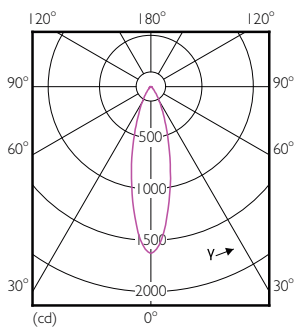

Product gegevens

Algemene informatie	
Lampvoet	E27 [E27]
Conform EU RoHS-richtlijn	Ja
Nominale levensduur (nom.)	25000 h
Schakelcyclus	25.000X
Technisch type	6-50W
Eisen aan armatuurontwerp	
Kleurcode	840 [CCT of 4000K (841)]
Bundelhoek (nom.)	25°
Lichtstroom (nom.)	540 lm
Lichtsterkte (nom.)	1500 cd
Kleuraanduiding	Koel Wit (CW)
Gecorreleerde kleurtemperatuur (nom.)	4000 K
Lichtrendement (gespec.) (nom.)	92,50 lm/W
Kleurconsistentie	<6
Kleurweergave-index (nom.)	80
LLMF bij einde nominale levensduur (nom.)	70 %
Lichtstroom in conus van 90° (nom.)	540 lm
Bedrijfs- en Elektrische gegevens	
Ingangsfrequentie	50 Hz

Fotometrische gegevens

MASTER LEDspot PAR 50W E27 840 25D

MASTER LEDspot PAR 50W E27 840 25D

MASTER LEDspot PAR 50W E27 840 25D

MASTER LEDspot PAR

Levensduur

MASTER LEDspot PAR 50W E27 827 25D

MASTER LEDspot PAR 50W E27 827 25D