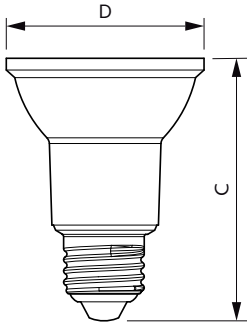

MASTER LEDspot PAR

Productnaam voor bestelling	MAS LEDspot CLA D 6-50W 840 PAR20 25D
EAN/UPC - Product	8718696713686
Bestelcode	71368600
Lokale bestelcode	DSCL50WD840D25
SAP-numerator - Aantal per pak	1

SAP-numerator - Dozen per buitendoos	6
Materiaalnr. (12NC)	929001317602
Nettogewicht SAP (per stuk)	0.120 kg

Maatschets

PAR20 220-240V 6W-50W 25D 4000K E26 D

Product	D	C
MAS LEDspot CLA D 6-50W 840 PAR20 25D	64 mm	85 mm

Fotometrische gegevens