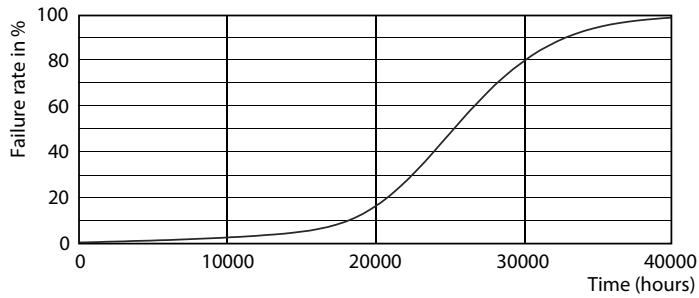

Product gegevens

Algemene informatie	
Lampvoet	E27 [E27]
Conform EU RoHS-richtlijn	Ja
Nominale levensduur (nom.)	25000 h
Schakelcyclus	25.000X
Technisch type	6-50W
Eisen aan armatuurontwerp	
Kleurcode	840 [CCT of 4000K (841)]
Bundelhoek (nom.)	25°
Lichtstroom (nom.)	540 lm
Lichtsterkte (nom.)	1500 cd
Kleuraanduiding	Koel Wit (CW)
Gecorreleerde kleurtemperatuur (nom.)	4000 K
Lichtrendement (gespec.) (nom.)	92,50 lm/W
Kleurconsistentie	<6
Kleurweergave-index (nom.)	80
LLMF bij einde nominale levensduur (nom.)	70 %
Lichtstroom in conus van 90° (nom.)	540 lm
Bedrijfs- en Elektrische gegevens	
Ingangsfrequentie	50 Hz

Fotometrische gegevens

MASTER LEDspot PAR 50W E27 840 25D

MASTER LEDspot PAR 50W E27 840 25D

MASTER LEDspot PAR 50W E27 840 25D

MASTER LEDspot PAR

Levensduur

MASTER LEDspot PAR 50W E27 827 25D

MASTER LEDspot PAR 50W E27 827 25D