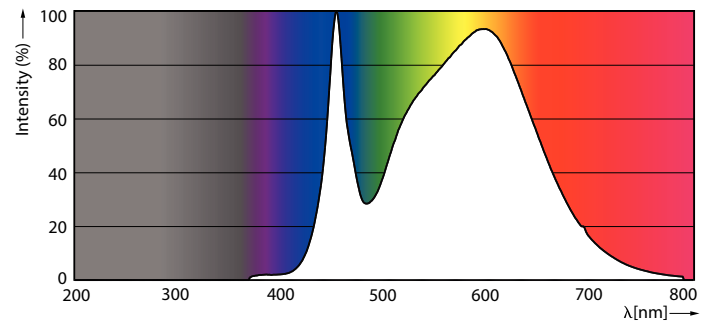

Product gegevens

Algemene informatie	
Lampvoet	E27 [E27]
Conform EU RoHS-richtlijn	Ja
Nominale levensduur (nom.)	25000 h
Schakelcyclus	25.000X
Technisch type	6-50W
Eisen aan armatuurontwerp	
Kleurcode	840 [CCT of 4000K (841)]
Bundelhoek (nom.)	25°
Lichtstroom (nom.)	540 lm
Lichtsterkte (nom.)	1500 cd
Kleuraanduiding	Koel Wit (CW)
Gecorreleerde kleurtemperatuur (nom.)	4000 K
Lichtrendement (gespec.) (nom.)	92,50 lm/W
Kleurconsistentie	<6
Kleurweergave-index (nom.)	80
LLMF bij einde nominale levensduur (nom.)	70 %
Lichtstroom in conus van 90° (nom.)	540 lm
Bedrijfs- en Elektrische gegevens	
Ingangsfrequentie	50 Hz

Fotometrische gegevens

MASTER LEDspot PAR 50W E27 840 25D

MASTER LEDspot PAR 50W E27 840 25D

MASTER LEDspot PAR 50W E27 840 25D

MASTER LEDspot PAR

Levensduur

MASTER LEDspot PAR 50W E27 827 25D

MASTER LEDspot PAR 50W E27 827 25D