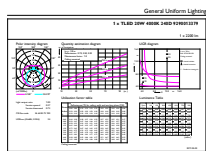

Données photométriques

LEDtube 1500mm 20W G13 840 2200lm