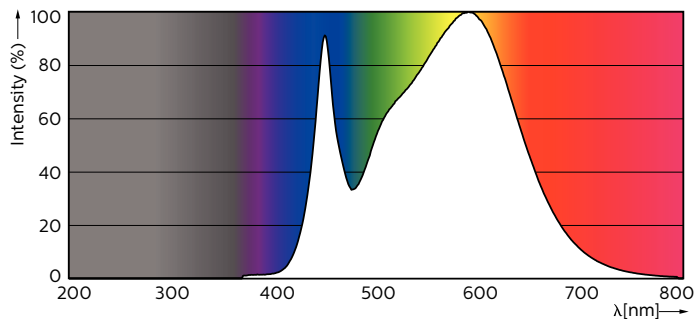

LEDtube 1500mm 20W G13 840 2200lm