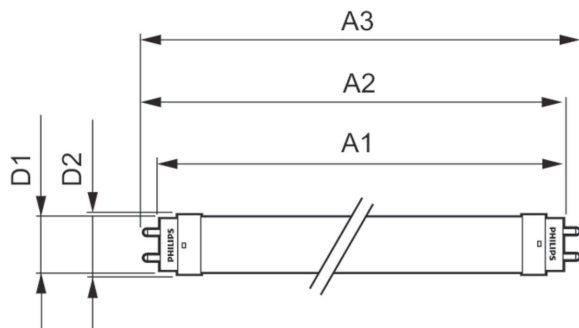

CorePro LEDtube EM/Mains

Température maximale du boîtier (nom.)	45 °C
Gestion et gradation	
avec gradation	Non
Matériaux et finitions	
Matériaux des ampoules	Glass
Longueur du produit	1500 mm
Normes et recommandations	
Classe énergétique	A+
Produit à faible consommation	oui
Marques d'homologation	Déclaration CE RoHS compliance Certificat KEMA

Consommation d'énergie kWh/1 000 h	20 kWh
Données logistiques	
Code de produit complet	871869671091300
Nom du produit de la commande	CorePro LEDtube 1500mm 20W 840
Code barre produit	8718696710913
Code de commande	71091300
Code de commande local	CTEM150SO20W840
Numérateur - Quantité par kit	1
SAP - Conditionnement par carton	10
Code 12NC	929001337902
SAP - Poids net (pièce)	0,220 kg

Schéma dimensionnel

TLED 5ft 220-240V 20-57W 2200lm 4000K

Product	D1	D2	A1	A2	A3
CorePro LEDtube 1500mm 20W 840	25,7 mm	28 mm	1500 mm	1507,1 mm	1514,2 mm

Données photométriques

LEDtube 1500mm 20W G13 840 2200lm