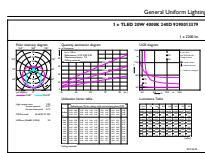

Maatschets

TLED 5ft 220-240V 20-57W 2200lm 4000K

Product	D1	D2	A1	A2	A3
CorePro LEDtube 1500mm 20W 840	25,7 mm	28 mm	1500 mm	1507,1 mm	1514,2 mm

Fotometrische gegevens

General Lighting
1 x 1500 mm 20W LED Tube
Page 17