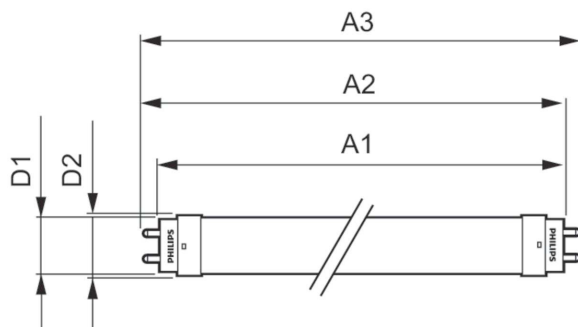

CorePro LEDtube (EM/MAINS)

T-opslag (max.)	65 °C
T-opslag (min.)	-40 °C
T-behuizing maximaal (nom.)	45 °C

Regelsystemen en Dimmers

Dimbaar	Nee

Mechanische eigenschappen en Behuizing

Lampmateriaal	Glas
Productlengte	1500 mm

Goedkeuring en Toepassing

Energie-efficiëntielabel (EEL)	A+
Energiebesparend product	Yes
Goedkeuringsmerktekens	CE-markering RoHS compliance KEMA Keur-certificaat

Energieverbruik kWh/1.000 uur	20 kWh

Productgegevens

Volledige productcode	871869671091300
Productnaam voor bestelling	CorePro LEDtube 1500mm 20W 840
EAN/UPC - Product	8718696710913
Bestelcode	71091300
Lokale bestelcode	CTEM150SO20W840
Numerator - Aantal per pak	1
Numerator - Dozen per buitendoos	10
SAP-materiaal	929001337902
Netto gewicht (per stuk)	0,220 kg

Maatschets

TLED 5ft 220-240V 20-57W 2200lm 4000K

Product	D1	D2	A1	A2	A3
CorePro LEDtube 1500mm 20W 840	25,7 mm	28 mm	1500 mm	1507,1 mm	1514,2 mm

Fotometrische gegevens

General Lighting
1 x 1500 mm 20W LED Tube
Page 17

LEDtube 1500mm 20W G13 840 2200lm