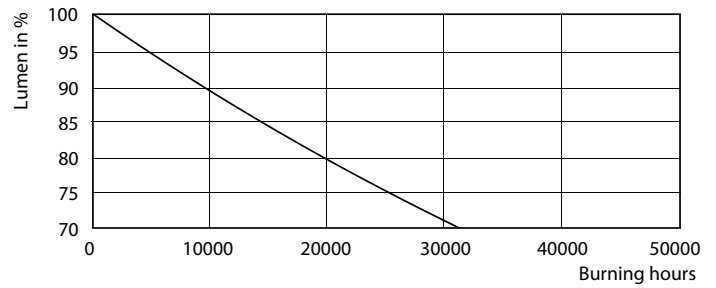

Kleurweergave-index (nom.)	80
LLMF bij einde nominale levensduur (nom.)	70 %
Bedrijfs- en Elektrische gegevens	
Ingangsfrequentie	50 tot 60 Hz
Power (Rated) (Nom)	20 W
Opstarttijd (nom.)	0,5 s
Opwarmtijd tot 60% lichtopbrengst (nom.)	0,5 s
Arbeidsfactor (nom.)	0,9
Spanning (nom.)	220-240 V
Temperatuur	
T-omgeving (max.)	45 °C
T-omgeving (min.)	-20 °C

LEDtube 1500mm 20W G13 840 2200lm

LEDtube 1500mm 20W G13 840 2200lm

CorePro LEDtube (EM/MAINS)

Fotometrische gegevens

LEDtube 1500mm 20W G13 840 2200lm

Levensduur

LEDtube 1500mm 20W G13 840 2200lm

LEDtube 1500mm 20W G13 840 2200lm