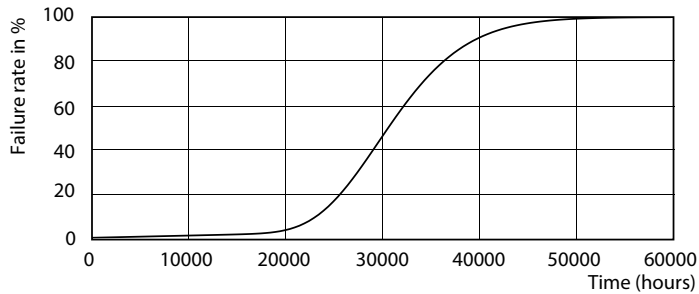

LEDtube 1500mm 20W G13 840 2200lm

LEDtube 1500mm 20W G13 840 2200lm

CorePro LEDtube (EM/MAINS)

Fotometrische gegevens

LEDtube 1500mm 20W G13 840 2200lm

Levensduur

LEDtube 1500mm 20W G13 840 2200lm

LEDtube 1500mm 20W G13 840 2200lm