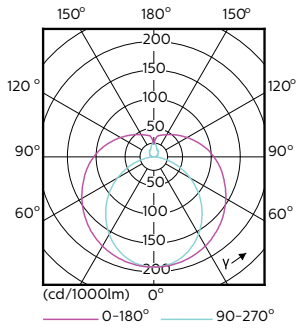

Maatschets

TLED 5ft 220-240V 20-57W 2200lm 4000K

Product	D1	D2	A1	A2	A3
CorePro LEDtube 1500mm 20W 840	25,7 mm	28 mm	1500 mm	1507,1 mm	1514,2 mm

Fotometrische gegevens

General Lighting
1 x 1500 mm 20W LED Tube
Page 17

LEDtube 1500mm 20W G13 840 2200lm

LEDtube 1500mm 20W G13 840 2200lm

CorePro LEDtube (EM/MAINS)

Fotometrische gegevens

LEDtube 1500mm 20W G13 840 2200lm

Levensduur

LEDtube 1500mm 20W G13 840 2200lm

LEDtube 1500mm 20W G13 840 2200lm