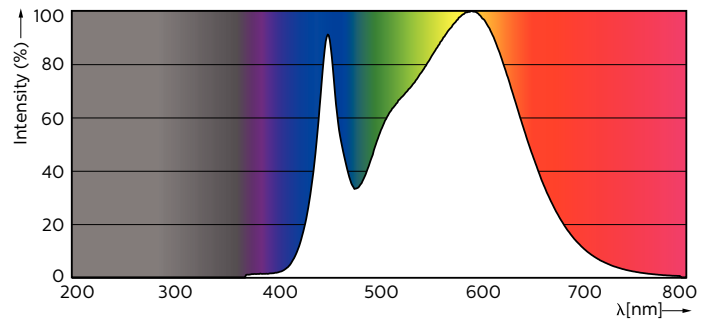

LEDtube 1500mm 20W G13 840 2200lm