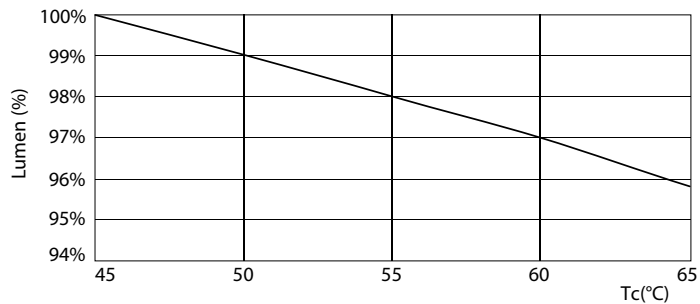

MASTER LEDtube InstantFit HF T5

Levensduur

LEDtube 1200mm 26W G5 3900lm