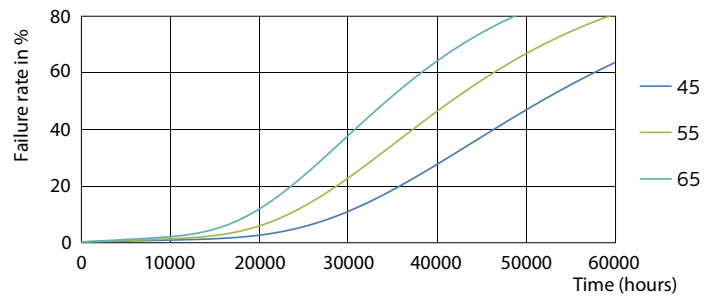

LEDtube 1200mm 26W G5 830 3700lm

LEDtube 1200mm 26W G5

MASTER LEDtube InstantFit HF T5

Fotometrische gegevens

Levensduur

LEDtube 1200mm 26W G5 3900lm

LEDtube 1200mm 26W G5 3900lm

LEDtube 1200mm 26W G5 3900lm