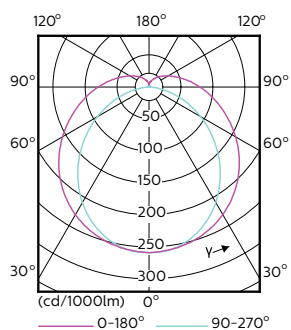

LEDtube 1200mm 26W G5