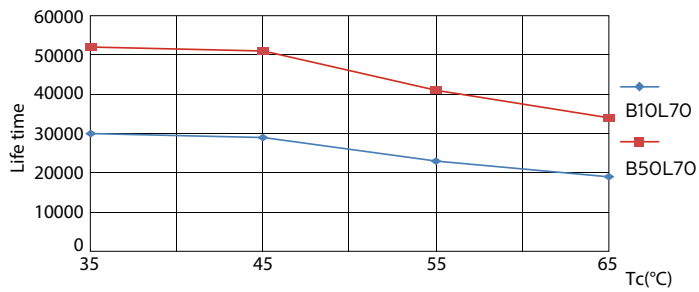

Product gegevens

Algemene informatie	
Lampvoet	G5 [G5]
Conform EU RoHS-richtlijn	Ja
Nominale levensduur (nom.)	50000 h
Schakelcyclus	50.000X

Eisen aan armatuurontwerp	
Kleurcode	830 [CCT of 3000K]
Bundelhoek (nom.)	160 °
Lichtstroom (nom.)	3700 lm
Kleuraanduiding	Wit (WH)
Gecorreleerde kleurtemperatuur (nom.)	3000 K
Lichtrendement (gespec.) (nom.)	142,00 lm/W
Kleurconsistentie	<6
Kleurweergave-index (nom.)	83
LLMF bij einde nominale levensduur (nom.)	70 %

Mechanische eigenschappen en Behuizing

Lampmateriaal	Kunststof
Productlengte	1200 mm

Goedkeuring en Toepassing

Energie-efficiëntielabel (EEL)	A+
Energiebesparend product	Yes
Goedkeuringsmerktekens	RoHS compliance CE-markering KEMA Keur-certificaat
Energieverbruik kWh/1.000 uur	31 kWh

LEDtube 1200mm 26W G5 830 3700lm

LEDtube 1200mm 26W G5

MASTER LEDtube InstantFit HF T5

Fotometrische gegevens

Levensduur

LEDtube 1200mm 26W G5 3900lm

LEDtube 1200mm 26W G5 3900lm

LEDtube 1200mm 26W G5 3900lm