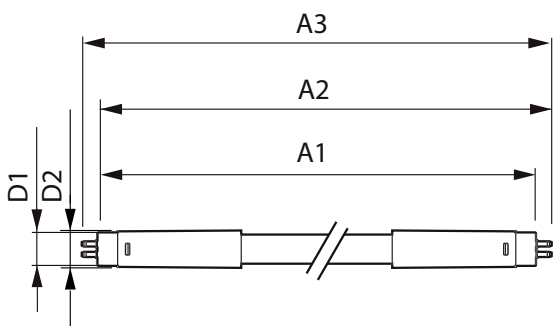

MASTER LEDtube InstantFit HF T5

Regelsystemen en Dimmers

Dimbaar	Nee

Mechanische eigenschappen en Behuizing

Lampmateriaal	Kunststof
Productlengte	1200 mm

Goedkeuring en Toepassing

Energie-efficiëntielabel (EEL)	A+
Energiebesparend product	Yes
Goedkeuringsmerktekens	RoHS compliance CE-markering KEMA Keur-certificaat
Energieverbruik kWh/1.000 uur	31 kWh

Productgegevens

Volledige productcode	871869670527800
Productnaam voor bestelling	Master LEDtube HF 1200mm HO 26W 830 T5
EAN/UPC - Product	8718696705278
Bestelcode	70527800
Lokale bestelcode	MTHFHO12026W830
SAP-numerator - Aantal per pak	1
SAP-numerator - Dozen per buitendoos	10
Materiaalnr. (12NC)	929001338302
Nettogewicht SAP (per stuk)	0,155 kg

Maatschets

TLED 1200mm 26-49W 3900lm 3000K G5 ND

Product	D1	D2	A1	A2	A3
Master LEDtube HF 1200mm HO 26W 830 T5	15,2 mm	21 mm	1147,8 mm	1154,9 mm	1162 mm

Fotometrische gegevens

LEDtube 1200mm 26W G5 830 3700lm