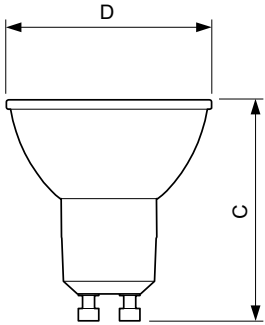

CorePro LEDspot MV

Productnaam voor bestelling	CorePro LEDspot 4-35W GU10 830 36D DIM
EAN/UPC - Product	8718696721353
Bestelcode	72135300
Lokale bestelcode	CSGU35W83036D1
SAP-numerator - Aantal per pak	1

SAP-numerator - Dozen per buitendoos	10
Materiaalnr. (12NC)	929001363902
Nettogewicht SAP (per stuk)	0.038 kg

Maatschets

GU10 230V 4-35W 260lm 36D 3000K GU10 D

Product	D	C
CorePro LEDspot 4-35W GU10 830 36D DIM	50 mm	54 mm