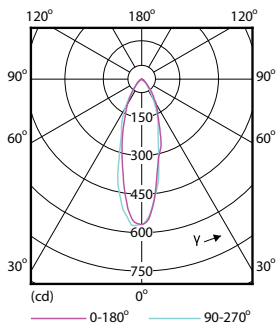

CorePro LEDspotMV 35W GU10 830 36D CLA