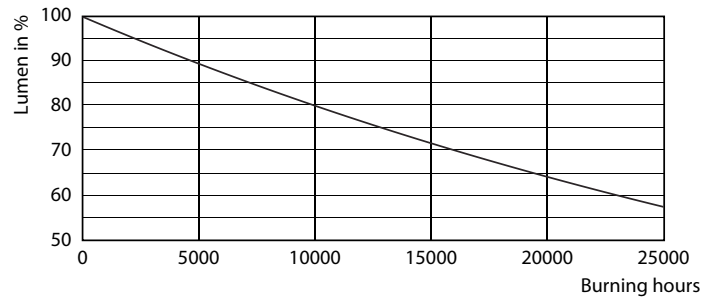

CLA LEDspotMV 50W GU10 827 36D ND