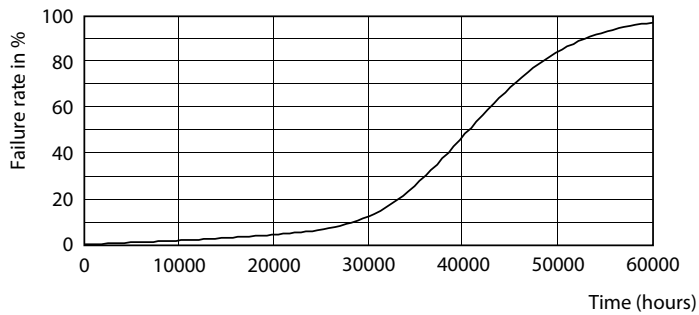

Durée de vie

MAS LEDspotLV 43W GU5-3 927 24D MR16