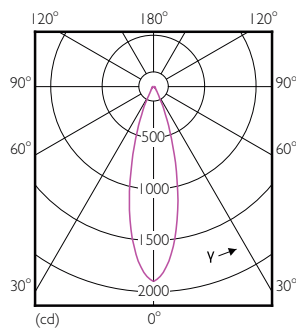

Données du produit

Caractéristiques générales		Variation des coordonnées trichromatiques en fonction du temps de fonctionnement	
Culot	GU5.3 [GU5.3]	Indice de rendu des couleurs (nom.)	92
Conforme à la directive RoHS UE	Oui	LLMF à la fin de la durée de vie nominale (nom.)	70 %
Durée de vie nominale (nom.)	40000 h	Flux lumineux dans un cône à 90 ° (nominal)	520 lm
Cycle d'allumage	50000X	Caractéristiques électriques	
Type technique	7.5-43W	Fréquence d'entrée	- Hz
Photométries et Colorimétries		Puissance (valeur nominale)	7,5 W
Code couleur	940 [CCT de 4000 K]	Courant lampe (nom.)	880 mA
Angle d'émission du faisceau (nom.)	36 °	Puissance équivalente	43 W
Flux lumineux (nom.)	520 lm	Heure de démarrage (nom.)	0,5 s
Intensité lumineuse (nom.)	1650 cd	Temps de chauffage à 60 % du flux lumineux (nom.)	0.5 s
Couleur	Blanc brillant (CW)	Facteur de puissance (nom.)	0.7
Température de couleur proximale (nom.)	4000 K		
Efficacité lumineuse (valeur nominale)	69,33 lm/W		

Schéma dimensionnel

MR16 12V 8-43W 570lm 36D 4000K GU5.3 D

Product	D	C
MASTER LED ExpertColor 7.5-43W MR16 940 36D	50,5 mm	46 mm

Données photométriques

MAS LEDspotLV 43W GU5-3 940 36D MR16

MAS LEDspotLV 43W GU5-3 940 36D MR16