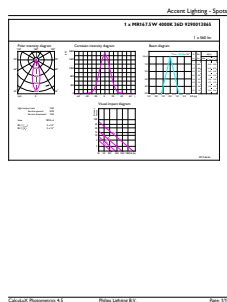

Données du produit

Caractéristiques générales		Variation des coordonnées trichromatiques en fonction du temps de fonctionnement	
Culot	GU5.3 [GU5.3]	Indice de rendu des couleurs (nom.)	92
Conforme à la directive RoHS UE	Oui	LLMF à la fin de la durée de vie nominale (nom.)	70 %
Durée de vie nominale (nom.)	40000 h	Flux lumineux dans un cône à 90 ° (nominal)	520 lm
Cycle d'allumage	50000X	Caractéristiques électriques	
Type technique	7.5-43W	Fréquence d'entrée	- Hz
Photométries et Colorimétries		Puissance (valeur nominale)	7,5 W
Code couleur	940 [CCT de 4000 K]	Courant lampe (nom.)	880 mA
Angle d'émission du faisceau (nom.)	36 °	Puissance équivalente	43 W
Flux lumineux (nom.)	520 lm	Heure de démarrage (nom.)	0,5 s
Intensité lumineuse (nom.)	1650 cd	Temps de chauffage à 60 % du flux lumineux (nom.)	0.5 s
Couleur	Blanc brillant (CW)	Facteur de puissance (nom.)	0.7
Température de couleur proximale (nom.)	4000 K		
Efficacité lumineuse (valeur nominale)	69,33 lm/W		

Schéma dimensionnel

MR16 12V 8-43W 570lm 36D 4000K GU5.3 D

Product	D	C
MASTER LED ExpertColor 7.5-43W MR16 940 36D	50,5 mm	46 mm

Données photométriques

MAS LEDspotLV 43W GU5-3 940 36D MR16

MAS LEDspotLV 43W GU5-3 940 36D MR16