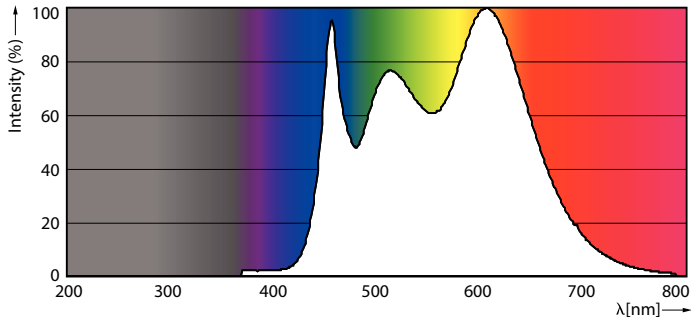

MASTER LEDspot ExpertColor LV

Données photométriques

MAS LEDspotLV 43W GU5-3 940 24D MR16