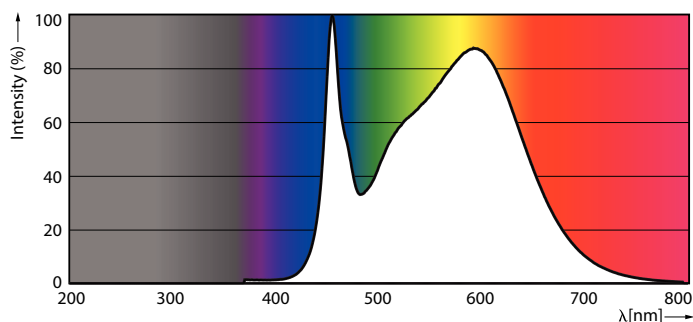

LEDtube 1500mm 20W G5 840 3000lm

LEDtube 1500mm 20W G5 840 3000lm