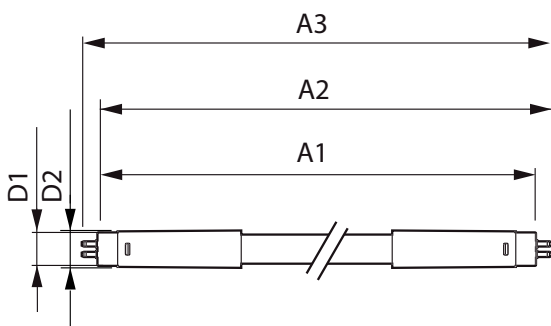

MASTER LEDtube InstantFit HF T5

Regelsystemen en Dimmers

Dimbaar	Nee

Mechanische eigenschappen en Behuizing

Lampmateriaal	Glas
Productlengte	1500 mm

Goedkeuring en Toepassing

Energie-efficiëntielabel (EEL)	A++
Energiebesparend product	Yes
Goedkeuringsmerktekens	CE-markering RoHS compliance KEMA Keur-certificaat
Energieverbruik kWh/1.000 uur	24 kWh

Productgegevens

Volledige productcode	871869674337900
Productnaam voor bestelling	Master LEDtube HF 1500mm HE 20W 840 T5
EAN/UPC - Product	8718696743379
Bestelcode	74337900
Lokale bestelcode	MTT5HE15020W840
Numerator - Aantal per pak	1
Numerator - Dozen per buitendoos	10
SAP-materiaal	929001391402
Netto gewicht (per stuk)	0,196 kg

Maatschets

TLED 1500mm 230V17W-35W 2600lm 160D 400

Product	D1	D2	A1	A2	A3
Master LEDtube HF 1500mm HE 20W 840 T5	15,5 mm	18,8 mm	1449 mm	1456,1 mm	1463,2 mm

Fotometrische gegevens