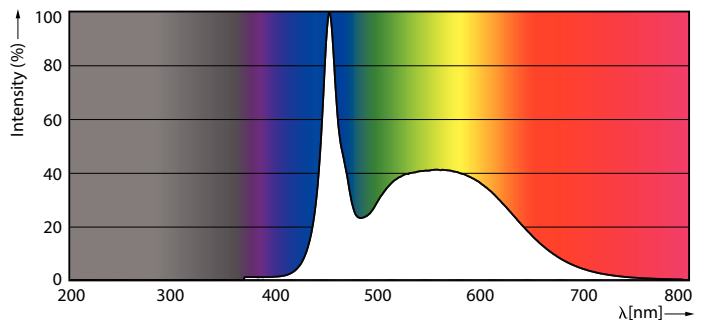

LEDtube 1500mm 20W G5 865 3000lm

LEDtube 1500mm 20W G5 865 3000lm