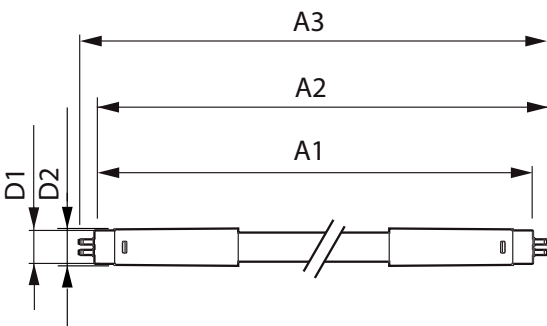

MASTER LEDtube InstantFit HF T5

Regelsystemen en Dimmers

Dimbaar	Nee

Mechanische eigenschappen en Behuizing

Lampmateriaal	Glas
Productlengte	1500 mm

Goedkeuring en Toepassing

Energie-efficiëntielabel (EEL)	A++
Energiebesparend product	Yes
Goedkeuringsmerktekens	CE-markering RoHS compliance KEMA Keur-certificaat
Energieverbruik kWh/1.000 uur	24 kWh

Productgegevens

Volledige productcode	871869674339300
Productnaam voor bestelling	Master LEDtube HF 1500mm HE 20W 865 T5
EAN/UPC - Product	8718696743393
Bestelcode	74339300
Lokale bestelcode	MTT5HE15020W865
SAP-numerator - Aantal per pak	1
SAP-numerator - Dozen per buitendoos	10
Materiaalnr. (12NC)	929001391502
Nettogewicht SAP (per stuk)	0,200 kg

Maatschets

TLED 1500mm 230V17W-35W 2600lm 160D 650

Product	D1	D2	A1	A2	A3
Master LEDtube HF 1500mm HE 20W 865 T5	15,5 mm	18,8 mm	1449 mm	1456,1 mm	1463,2 mm

Fotometrische gegevens