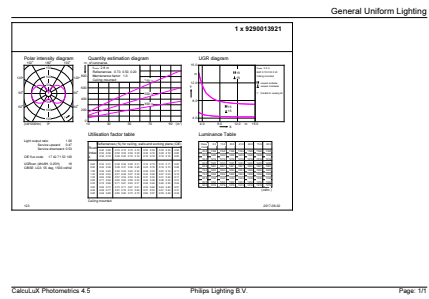

CLA LEDbulb 25W E27 820 CL G93