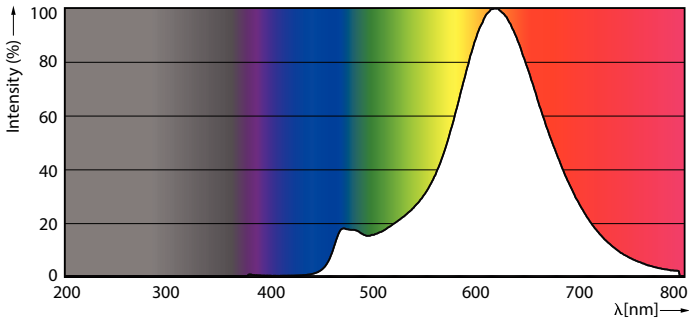

Données photométriques

LEDbulb 14W E27 820 CL A60