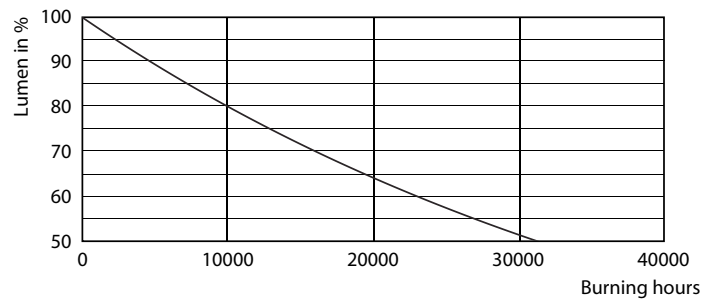

Données du produit

Caractéristiques générales	
Culot	E27 [E27]
Conforme à la directive RoHS UE	Oui
Durée de vie nominale (nom.)	15000 h
Cycle d'allumage	20000X
Type technique	5-25W

Photométries et Colorimétries	
Code couleur	820 [CCT de 2 000 K]
Flux lumineux (nom.)	250 lm
Couleur	Flame
Température de couleur proximale (nom.)	2000 K
Efficacité lumineuse (valeur nominale)	50,00 lm/W
Variation des coordonnées trichromatiques en fonction du temps de fonctionnement	<6
Indice de rendu des couleurs (nom.)	80
LLMF à la fin de la durée de vie nominale (nom.)	70 %

Données photométriques

LEDbulb 14W E27 820 CL A60

CLA LEDbulb 25W E27 820 CL G93

CLA LEDbulb 25W E27 820 CL ST64

Ampoules LED décoratives

Durée de vie

LEDbulb 14W E27 820 CL A60

LEDbulb 14W E27 820 CL A60