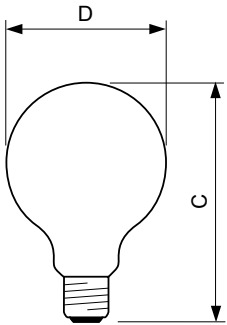

Ampoules LED décoratives

Données logistiques

Code de produit complet	871869674415400
Nom du produit de la commande	CLA LEDBulb SP ND 5-25W E27 GOLD G93 CL
Code barre produit	8718696744154
Code de commande	74415400
Code de commande local	DGGO25WE27

Numérateur - Quantité par kit	1
Conditionnement par carton	6
SAP - Matériaux	929001392102
Poids net (pièce)	0,070 kg

Schéma dimensionnel

G93 230V 3-25W 250lm 2000K E27 ND Fila

Product	D	C
CLA LEDBulb SP ND 5-25W E27 GOLD G93 CL	95 mm	142 mm