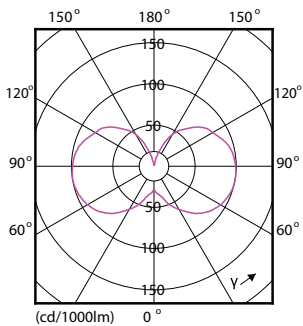

Données du produit

Caractéristiques générales	
Culot	E27 [E27]
Conforme à la directive RoHS UE	Oui
Durée de vie nominale (nom.)	15000 h
Cycle d'allumage	20000X
Type technique	5-25W

Photométries et Colorimétries	
Code couleur	820 [CCT de 2 000 K]
Flux lumineux (nom.)	250 lm
Couleur	Flame
Température de couleur proximale (nom.)	2000 K
Efficacité lumineuse (valeur nominale)	50,00 lm/W
Variation des coordonnées trichromatiques en fonction du temps de fonctionnement	<6
Indice de rendu des couleurs (nom.)	80
LLMF à la fin de la durée de vie nominale (nom.)	70 %

Numérateur - Quantité par kit	1
Conditionnement par carton	6
SAP - Matériaux	929001392102
Poids net (pièce)	0,070 kg

Schéma dimensionnel

G93 230V 3-25W 250lm 2000K E27 ND Fila

Product	D	C
CLA LEDBulb SP ND 5-25W E27 GOLD G93 CL	95 mm	142 mm

Données photométriques

LEDbulb 14W E27 820 CL A60

CLA LEDbulb 25W E27 820 CL G93

CLA LEDbulb 25W E27 820 CL ST64

Ampoules LED décoratives

Durée de vie

LEDbulb 14W E27 820 CL A60

LEDbulb 14W E27 820 CL A60