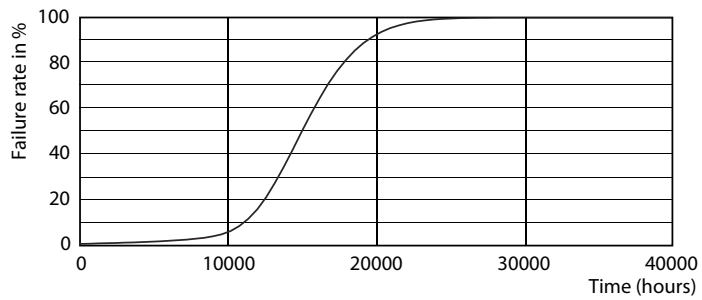

Données du produit

Caractéristiques générales	
Culot	E27 [E27]
Conforme à la directive RoHS UE	Oui
Durée de vie nominale (nom.)	15000 h
Cycle d'allumage	20000X
Type technique	5-25W

Photométries et Colorimétries	
Code couleur	820 [CCT de 2 000 K]
Flux lumineux (nom.)	250 lm
Couleur	Flame
Température de couleur proximale (nom.)	2000 K
Efficacité lumineuse (valeur nominale)	50,00 lm/W
Variation des coordonnées trichromatiques en fonction du temps de fonctionnement	<6
Indice de rendu des couleurs (nom.)	80
LLMF à la fin de la durée de vie nominale (nom.)	70 %

Données photométriques

LEDbulb 14W E27 820 CL A60

CLA LEDbulb 25W E27 820 CL G93

CLA LEDbulb 25W E27 820 CL ST64

Ampoules LED décoratives

Durée de vie

LEDbulb 14W E27 820 CL A60

LEDbulb 14W E27 820 CL A60