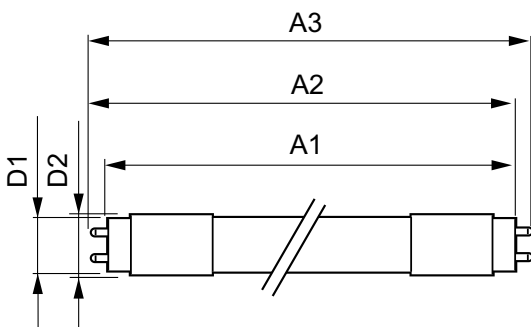

Données du produit

Caractéristiques générales		LLMF à la fin de la durée de vie nominale (nom.) 70 %	
Culot	G13 [Medium Bi-Pin Fluorescent]		
Conforme à la directive RoHS UE	Oui		
Durée de vie nominale (nom.)	30000 h		
Cycle d'allumage	50000X		
Photométries et Colorimétries		Caractéristiques électriques	
Code couleur	830 [CCT de 3 000 K]	Fréquence d'entrée	50 à 60 Hz
Angle d'émission du faisceau (nom.)	240 °	Puissance (valeur nominale)	18 W
Flux lumineux (nom.)	1850 lm	Heure de démarrage (nom.)	0,5 s
Couleur	Blanc (WH)	Temps de chauffage à 60 % du flux lumineux (nom.)	0,5 s
Température de couleur proximale (nom.)	3000 K	Facteur de puissance (nom.)	0,97
Efficacité lumineuse (valeur nominale)	102,00 lm/W	Tension (nom.)	220-240 V
Variation des coordonnées trichromatiques en fonction du temps de fonctionnement	<6		
Indice de rendu des couleurs (nom.)	80		
		Températures	
		Température ambiante (max.)	45 °C
		Température ambiante (min.)	-20 °C
		Température de stockage (max.)	65 °C
		Température de stockage (min.)	-40 °C

CorePro LED tube Universal T8

Température maximale du boîtier (nom.)	65 °C
Gestion et gradation	
avec gradation	Non
Matériaux et finitions	
Matériaux des ampoules	Glass
Longueur du produit	1200 mm
Normes et recommandations	
Classe énergétique	A+
Produit à faible consommation	oui
Marques d'homologation	Déclaration CE RoHS compliance Certificat KEMA
Consommation d'énergie kWh/1 000 h	18 kWh

Données logistiques

Code de produit complet	871869680166600
Nom du produit de la commande	CorePro LEDtube UN 1200mm HO 18W830 T8
Code barre produit	87186968016666
Code de commande	80166600
Code de commande local	80166600
Numérateur - Quantité par kit	1
Conditionnement par carton	10
SAP - Matériaux	929001869202
Poids net (pièce)	0,270 kg

Schéma dimensionnel

TLED 1200mm UNV16W-36W 2100lm 3000K

Product	D1	D2	A1	A2	A3
CorePro LEDtube UN 1200mm HO 18W830 T8	27,9 mm	28 mm	1199,4 mm	1205,3 mm	1213,6 mm

Données photométriques

18W G13

18W G13 830 3000K