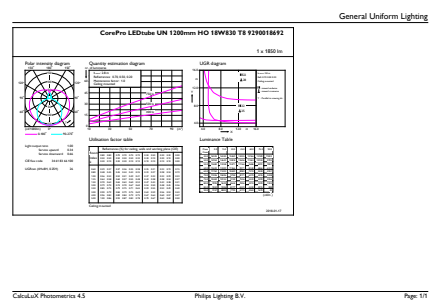

Données du produit

Caractéristiques générales		LLMF à la fin de la durée de vie nominale (nom.) 70 %	
Culot	G13 [Medium Bi-Pin Fluorescent]		
Conforme à la directive RoHS UE	Oui		
Durée de vie nominale (nom.)	30000 h		
Cycle d'allumage	50000X		
Photométries et Colorimétries		Caractéristiques électriques	
Code couleur	830 [CCT de 3 000 K]	Fréquence d'entrée	50 à 60 Hz
Angle d'émission du faisceau (nom.)	240 °	Puissance (valeur nominale)	18 W
Flux lumineux (nom.)	1850 lm	Heure de démarrage (nom.)	0,5 s
Couleur	Blanc (WH)	Temps de chauffage à 60 % du flux lumineux (nom.)	0,5 s
Température de couleur proximale (nom.)	3000 K	Facteur de puissance (nom.)	0,97
Efficacité lumineuse (valeur nominale)	102,00 lm/W	Tension (nom.)	220-240 V
Variation des coordonnées trichromatiques en fonction du temps de fonctionnement	<6		
Indice de rendu des couleurs (nom.)	80		
		Températures	
		Température ambiante (max.)	45 °C
		Température ambiante (min.)	-20 °C
		Température de stockage (max.)	65 °C
		Température de stockage (min.)	-40 °C

Schéma dimensionnel

TLED 1200mm UNV16W-36W 2100lm 3000K

Product	D1	D2	A1	A2	A3
CorePro LEDtube UN 1200mm HO 18W830 T8	27,9 mm	28 mm	1199,4 mm	1205,3 mm	1213,6 mm

Données photométriques

18W G13

18W G13 830 3000K