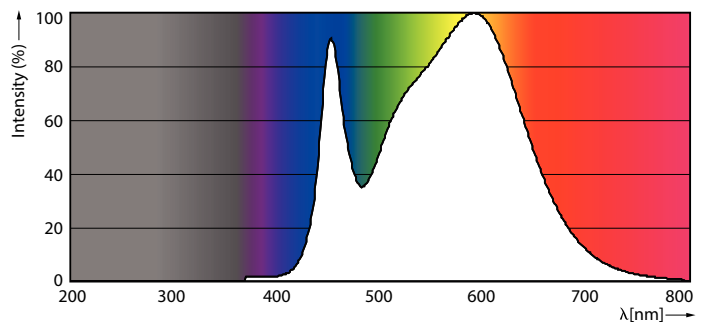

### Product gegevens

Algemene informatie		LLMF bij einde nominale levensduur (nom.) 70 %	
Lampvoet	G13 [ Medium Bi-Pin Fluorescent]		
Conform EU RoHS-richtlijn	Ja		
Nominale levensduur (nom.)	30000 h		
Schakelcyclus	50.000X		
Eisen aan armatuurontwerp		Bedrijfs- en Elektrische gegevens	
Kleurcode	840 [ CCT of 4000K (841)]	Ingangsfrequentie	50 tot 60 Hz
Bundelhoek (nom.)	240 °	Power (Rated) (Nom)	18 W
Lichtstroom (nom.)	2000 lm	Opstarttijd (nom.)	0,5 s
Kleuraanduiding	Koel Wit (CW)	Opwarmtijd tot 60% lichtopbrengst (nom.)	0,5 s
Gecorreleerde kleurtemperatuur (nom.)	4000 K	Arbeidsfactor (nom.)	0,97
Lichtrendement (gespec.) (nom.)	111,00 lm/W	Spanning (nom.)	220-240 V
Kleurconsistentie	<6		
Kleurweergave-index (nom.)	80		
		Temperatuur	
		T-omgeving (max.)	45 °C
		T-omgeving (min.)	-20 °C
		T-opslag (max.)	65 °C
		T-opslag (min.)	-40 °C

## Fotometrische gegevens

18W G13 840 4000K

18W G13