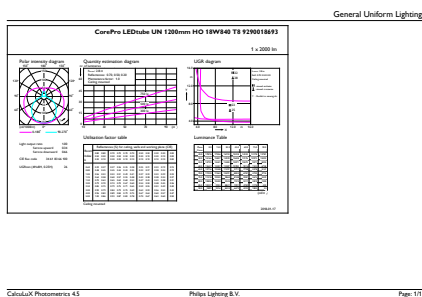

Fotometrische gegevens

18W G13 840 4000K