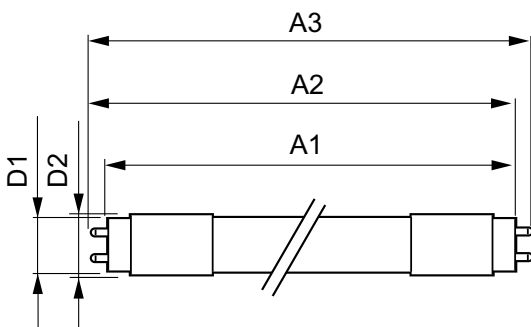

CorePro LEDtube Universal T8

T-behuizing maximaal (nom.)	65 °C
Regelsystemen en Dimmers	
Dimbaar	Nee
Mechanische eigenschappen en Behuizing	
Lampmateriaal	Glas
Productlengte	1200 mm
Goedkeuring en Toepassing	
Energie-efficiëntielabel (EEL)	A+
Energiebesparend product	Yes
Goedkeuringsmerktekens	CE-markering RoHS compliance KEMA Keur-certificaat
Energieverbruik kWh/1.000 uur	18 kWh

Productgegevens

Volledige productcode	871869680168000
Productnaam voor bestelling	CorePro LEDtube UN 1200mm HO 18W840 T8
EAN/UPC - Product	8718696801680
Bestelcode	80168000
Lokale bestelcode	80168000
SAP-numerator - Aantal per pak	1
SAP-numerator - Dozen per buitendoos	10
Materiaalnr. (12NC)	929001869302
Nettogewicht SAP (per stuk)	0,270 kg

Maatschets

TLED 1200mm UNV16W-36W 2100lm 4000K