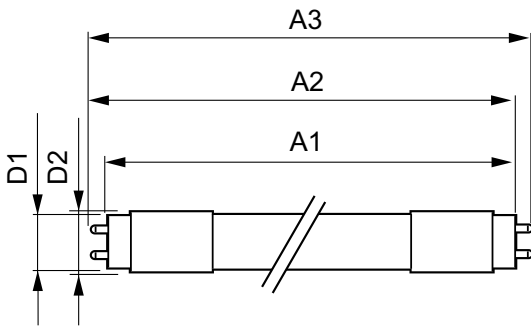

Product gegevens

Algemene informatie		LLMF bij einde nominale levensduur (nom.) 70 %	
Lampvoet	G13 [Medium Bi-Pin Fluorescent]	Bedrijfs- en Elektrische gegevens	
Conform EU RoHS-richtlijn	Ja	Ingangsfrequentie	50 tot 60 Hz
Nominale levensduur (nom.)	30000 h	Power (Rated) (Nom)	18 W
Schakelcyclus	50.000X	Opstarttijd (nom.)	0,5 s
Eisen aan armatuurontwerp		Opwarmtijd tot 60% lichtopbrengst (nom.)	0,5 s
Kleurcode	865 [CCT of 6500K]	Arbeidsfactor (nom.)	0,97
Bundelhoek (nom.)	240 °	Spanning (nom.)	220-240 V
Lichtstroom (nom.)	2000 lm	Temperatuur	
Kleuraanduiding	Koel Daglicht	T-omgeving (max.)	45 °C
Gecorreleerde kleurtemperatuur (nom.)	6500 K	T-omgeving (min.)	-20 °C
Lichtrendement (gespec.) (nom.)	111,00 lm/W	T-opslag (max.)	65 °C
Kleurconsistentie	<6	T-opslag (min.)	-40 °C
Kleurweergave-index (nom.)	80		

CorePro LEDtube Universal T8

T-behuizing maximaal (nom.)	65 °C
Regelsystemen en Dimmers	
Dimbaar	Nee
Mechanische eigenschappen en Behuizing	
Lampmateriaal	Glas
Productlengte	1200 mm
Goedkeuring en Toepassing	
Energie-efficiëntielabel (EEL)	A+
Energiebesparend product	Yes
Goedkeuringsmerktekens	CE-markering RoHS compliance KEMA Keur-certificaat
Energieverbruik kWh/1.000 uur	18 kWh

Productgegevens

Volledige productcode	871869680170300
Productnaam voor bestelling	CorePro LEDtube UN 1200mm HO 18W865 T8
EAN/UPC - Product	8718696801703
Bestelcode	80170300
Lokale bestelcode	80170300
SAP-numerator - Aantal per pak	1
SAP-numerator - Dozen per buitendoos	10
Materiaalnr. (12NC)	929001869402
Nettogewicht SAP (per stuk)	0,215 kg

Maatschets

TLED 1200mm UNV16W-36W 2100lm 6500K

Product	D1	D2	A1	A2	A3
CorePro LEDtube UN 1200mm HO 18W865 T8	27,9 mm	28 mm	1199,4 mm	1205,3 mm	1213,6 mm

Fotometrische gegevens

18W G13 865 6500K

18W G13 830 3000K