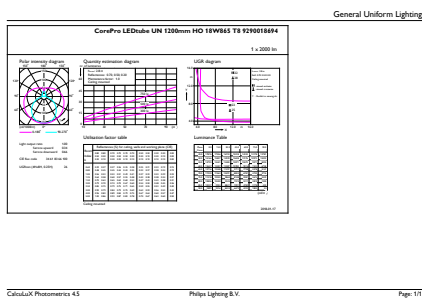

Product gegevens

Algemene informatie		LLMF bij einde nominale levensduur (nom.) 70 %	
Lampvoet	G13 [Medium Bi-Pin Fluorescent]	Bedrijfs- en Elektrische gegevens	
Conform EU RoHS-richtlijn	Ja	Ingangsfrequentie	50 tot 60 Hz
Nominale levensduur (nom.)	30000 h	Power (Rated) (Nom)	18 W
Schakelcyclus	50.000X	Opstarttijd (nom.)	0,5 s
Eisen aan armatuurontwerp		Opwarmtijd tot 60% lichtopbrengst (nom.)	0,5 s
Kleurcode	865 [CCT of 6500K]	Arbeidsfactor (nom.)	0,97
Bundelhoek (nom.)	240 °	Spanning (nom.)	220-240 V
Lichtstroom (nom.)	2000 lm	Temperatuur	
Kleuraanduiding	Koel Daglicht	T-omgeving (max.)	45 °C
Gecorreleerde kleurtemperatuur (nom.)	6500 K	T-omgeving (min.)	-20 °C
Lichtrendement (gespec.) (nom.)	111,00 lm/W	T-opslag (max.)	65 °C
Kleurconsistentie	<6	T-opslag (min.)	-40 °C
Kleurweergave-index (nom.)	80		

CorePro LEDtube Universal T8

T-behuizing maximaal (nom.)	65 °C
Regelsystemen en Dimmers	
Dimbaar	Nee
Mechanische eigenschappen en Behuizing	
Lampmateriaal	Glas
Productlengte	1200 mm
Goedkeuring en Toepassing	
Energie-efficiëntielabel (EEL)	A+
Energiebesparend product	Yes
Goedkeuringsmerktekens	CE-markering RoHS compliance KEMA Keur-certificaat
Energieverbruik kWh/1.000 uur	18 kWh

Productgegevens

Volledige productcode	871869680170300
Productnaam voor bestelling	CorePro LEDtube UN 1200mm HO 18W865 T8
EAN/UPC - Product	8718696801703
Bestelcode	80170300
Lokale bestelcode	80170300
SAP-numerator - Aantal per pak	1
SAP-numerator - Dozen per buitendoos	10
Materiaalnr. (12NC)	929001869402
Nettogewicht SAP (per stuk)	0,215 kg

Maatschets

TLED 1200mm UNV16W-36W 2100lm 6500K

Product	D1	D2	A1	A2	A3
CorePro LEDtube UN 1200mm HO 18W865 T8	27,9 mm	28 mm	1199,4 mm	1205,3 mm	1213,6 mm

Fotometrische gegevens

18W G13 865 6500K

18W G13 830 3000K