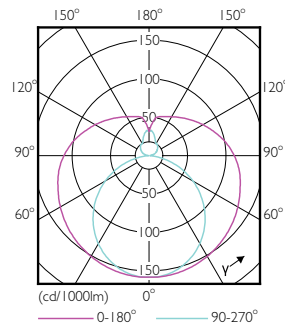

Maatschets

TLED 1200mm UNV16W-36W 2100lm 6500K

Product	D1	D2	A1	A2	A3
CorePro LEDtube UN 1200mm HO 18W865 T8	27,9 mm	28 mm	1199,4 mm	1205,3 mm	1213,6 mm

Fotometrische gegevens

18W G13 865 6500K

18W G13 830 3000K

CorePro LEDtube Universal T8

Fotometrische gegevens

18W G13

Levensduur

18W G13

18W G13

18W G13

18W G13