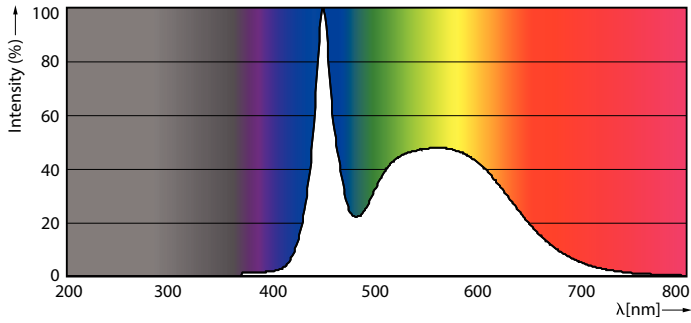

CorePro LEDtube Universal T8

Fotometrische gegevens

18W G13