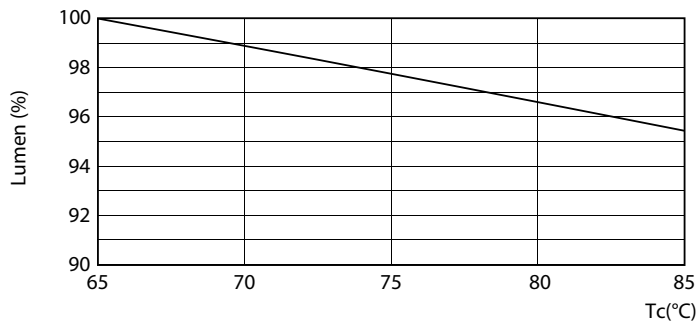

Product gegevens

Algemene informatie		LLMF bij einde nominale levensduur (nom.) 70 %	
Lampvoet	G13 [Medium Bi-Pin Fluorescent]	Bedrijfs- en Elektrische gegevens	
Conform EU RoHS-richtlijn	Ja	Ingangsfrequentie	50 tot 60 Hz
Nominale levensduur (nom.)	30000 h	Power (Rated) (Nom)	18 W
Schakelcyclus	50.000X	Opstarttijd (nom.)	0,5 s
Eisen aan armatuurontwerp		Opwarmtijd tot 60% lichtopbrengst (nom.)	0,5 s
Kleurcode	865 [CCT of 6500K]	Arbeidsfactor (nom.)	0,97
Bundelhoek (nom.)	240 °	Spanning (nom.)	220-240 V
Lichtstroom (nom.)	2000 lm	Temperatuur	
Kleuraanduiding	Koel Daglicht	T-omgeving (max.)	45 °C
Gecorreleerde kleurtemperatuur (nom.)	6500 K	T-omgeving (min.)	-20 °C
Lichtrendement (gespec.) (nom.)	111,00 lm/W	T-opslag (max.)	65 °C
Kleurconsistentie	<6	T-opslag (min.)	-40 °C
Kleurweergave-index (nom.)	80		

CorePro LEDtube Universal T8

Fotometrische gegevens

18W G13

Levensduur

18W G13

18W G13

18W G13

18W G13