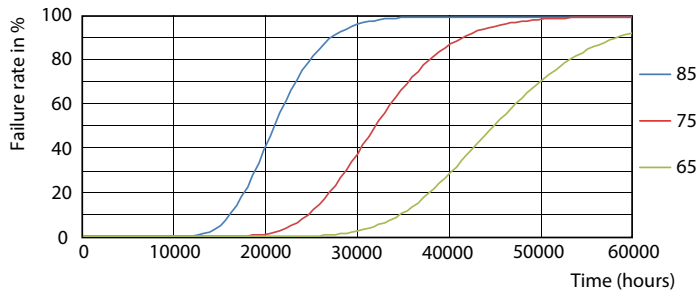

Levensduur