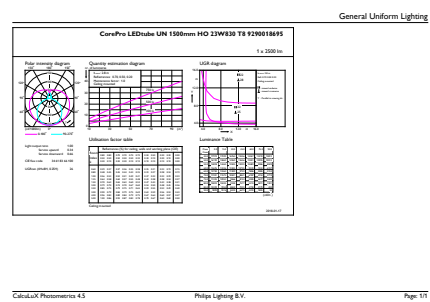

Schéma dimensionnel

TLED 1500mm UNV24W-54W 3100lm 3000K

Product	D1	D2	A1	A2	A3
CorePro LEDtube UN 1500mm HO 23W830 T8	27,9 mm	28 mm	1500 mm	1505,9 mm	1514,2 mm

Données photométriques

18W G13

23W G13 830 3000K