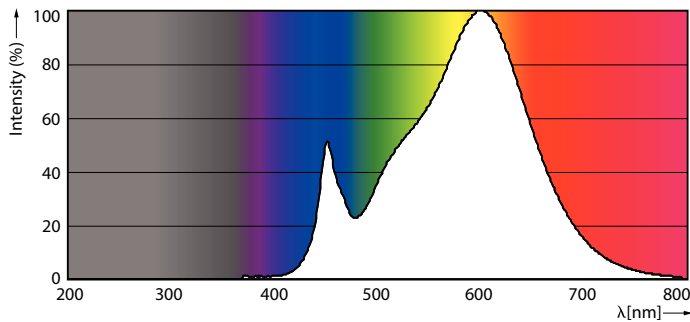

Données photométriques

18W G13