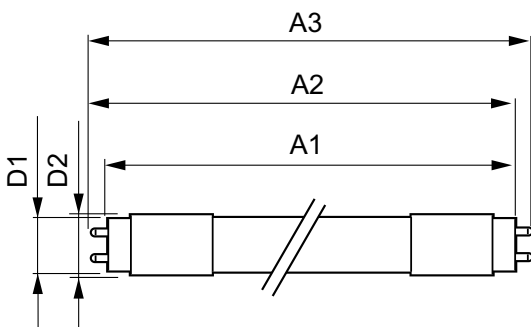

Données du produit

Caractéristiques générales	
Culot	G13 [Medium Bi-Pin Fluorescent]
Conforme à la directive RoHS UE	Oui
Durée de vie nominale (nom.)	30000 h
Cycle d'allumage	50000X

Photométries et Colorimétries	
Code couleur	830 [CCT de 3000 K]
Angle d'émission du faisceau (nom.)	240 °
Flux lumineux (nom.)	2500 lm
Couleur	Blanc (WH)
Température de couleur proximale (nom.)	3000 K
Efficacité lumineuse (valeur nominale)	108,00 lm/W
Variation des coordonnées trichromatiques en fonction du temps de fonctionnement	<6
Indice de rendu des couleurs (nom.)	80

Données logistiques

Code de produit complet	871869680172700
Nom du produit de la commande	CorePro LEDtube UN 1500mm HO 23W830 T8
Code barre produit	8718696801727
Code de commande	80172700
Code de commande local	80172700
Numérateur - Quantité par kit	1
SAP - Conditionnement par carton	10
Code 12NC	929001869502
Poids net (pièce)	0,270 kg

Schéma dimensionnel

TLED 1500mm UNV24W-54W 3100lm 3000K

Product	D1	D2	A1	A2	A3
CorePro LEDtube UN 1500mm HO 23W830 T8	27,9 mm	28 mm	1500 mm	1505,9 mm	1514,2 mm

Données photométriques

18W G13

23W G13 830 3000K