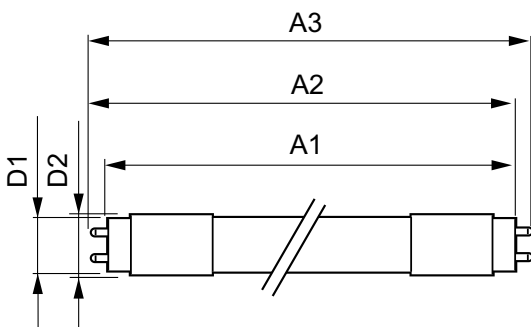

CorePro LEDtube Universal T8

T-behuizing maximaal (nom.)	65 °C
Regelsystemen en Dimmers	
Dimbaar	Nee
Mechanische eigenschappen en Behuizing	
Lampmateriaal	Glas
Productlengte	1500 mm
Goedkeuring en Toepassing	
Energie-efficiëntielabel (EEL)	A+
Energiebesparend product	Yes
Goedkeuringsmerktekens	CE-markering RoHS compliance KEMA Keur-certificaat
Energieverbruik kWh/1.000 uur	23 kWh

Productgegevens

Volledige productcode	871869680172700
Productnaam voor bestelling	CorePro LEDtube UN 1500mm HO 23W830 T8
EAN/UPC - Product	8718696801727
Bestelcode	80172700
Lokale bestelcode	80172700
SAP-numerator - Aantal per pak	1
SAP-numerator - Dozen per buitendoos	10
Materiaalnr. (12NC)	929001869502
Nettogewicht SAP (per stuk)	0,270 kg

Maatschets

TLED 1500mm UNV24W-54W 3100lm 3000K