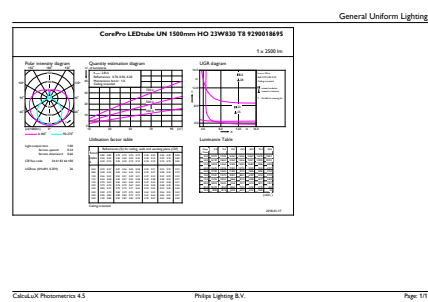

Product gegevens

Algemene informatie		LLMF bij einde nominale levensduur (nom.) 70 %	
Lampvoet	G13 [Medium Bi-Pin Fluorescent]		
Conform EU RoHS-richtlijn	Ja		
Nominale levensduur (nom.)	30000 h		
Schakelcyclus	50.000X		
Eisen aan armatuurontwerp		Bedrijfs- en Elektrische gegevens	
Kleurcode	830 [CCT of 3000K]	Ingangsfrequentie	50 tot 60 Hz
Bundelhoek (nom.)	240 °	Power (Rated) (Nom)	23 W
Lichtstroom (nom.)	2500 lm	Opstarttijd (nom.)	0,5 s
Kleuraanduiding	Wit (WH)	Opwarmtijd tot 60% lichtopbrengst (nom.)	0,5 s
Gecorreleerde kleurtemperatuur (nom.)	3000 K	Arbeidsfactor (nom.)	0,97
Lichtrendement (gespec.) (nom.)	108,00 lm/W	Spanning (nom.)	220-240 V
Kleurconsistentie	<6		
Kleurweergave-index (nom.)	80		
		Temperatuur	
		T-omgeving (max.)	45 °C
		T-omgeving (min.)	-20 °C
		T-opslag (max.)	65 °C
		T-opslag (min.)	-40 °C

Maatschets

TLED 1500mm UNV24W-54W 3100lm 3000K

Product	D1	D2	A1	A2	A3
CorePro LEDtube UN 1500mm HO 23W830 T8	27,9 mm	28 mm	1500 mm	1505,9 mm	1514,2 mm

Fotometrische gegevens

18W G13

23W G13 830 3000K

CorePro LEDtube Universal T8