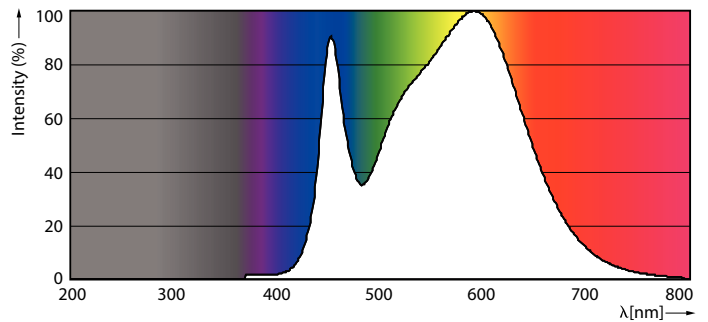

CorePro LEDtube Universal T8

T-behuizing maximaal (nom.)	65 °C
Regelsystemen en Dimmers	
Dimbaar	Nee
Mechanische eigenschappen en Behuizing	
Lampmateriaal	Glas
Productlengte	1500 mm
Goedkeuring en Toepassing	
Energie-efficiëntielabel (EEL)	A+
Energiebesparend product	Yes
Goedkeuringsmerktekens	CE-markering RoHS compliance KEMA Keur-certificaat
Energieverbruik kWh/1.000 uur	23 kWh

Productgegevens

Volledige productcode	871869680174100
Productnaam voor bestelling	CorePro LEDtube UN 1500mm HO 23W840 T8
EAN/UPC - Product	8718696801741
Bestelcode	80174100
Lokale bestelcode	80174100
SAP-numerator - Aantal per pak	1
SAP-numerator - Dozen per buitendoos	10
Materiaalnr. (12NC)	929001869602
Nettogewicht SAP (per stuk)	0,270 kg

Maatschets

TLED 1500mm UNV24W-54W 3100lm 4000K

Product	D1	D2	A1	A2	A3
CorePro LEDtube UN 1500mm HO 23W840 T8	27,9 mm	28 mm	1500 mm	1505,9 mm	1514,2 mm

Fotometrische gegevens

23W G13 840 4000K

18W G13