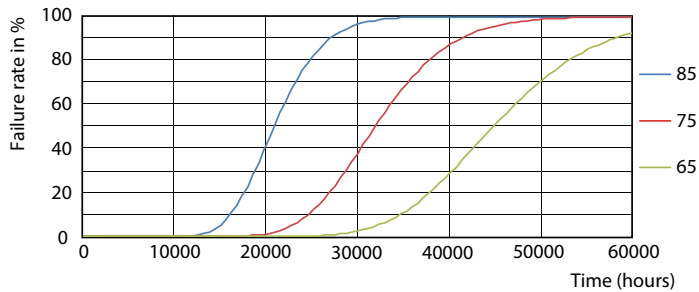

Levensduur