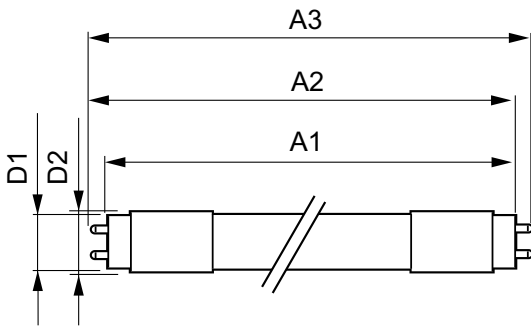

CorePro LEDtube Universal T8

T-behuizing maximaal (nom.)	65 °C
Regelsystemen en Dimmers	
Dimbaar	Nee
Mechanische eigenschappen en Behuizing	
Lampmateriaal	Glas
Productlengte	1500 mm
Goedkeuring en Toepassing	
Energie-efficiëntielabel (EEL)	A+
Energiebesparend product	Yes
Goedkeuringsmerktekens	CE-markering RoHS compliance KEMA Keur-certificaat
Energieverbruik kWh/1.000 uur	23 kWh

Productgegevens

Volledige productcode	871869680174100
Productnaam voor bestelling	CorePro LEDtube UN 1500mm HO 23W840 T8
EAN/UPC - Product	8718696801741
Bestelcode	80174100
Lokale bestelcode	80174100
SAP-numerator - Aantal per pak	1
SAP-numerator - Dozen per buitendoos	10
Materiaalnr. (12NC)	929001869602
Nettogewicht SAP (per stuk)	0,270 kg

Maatschets