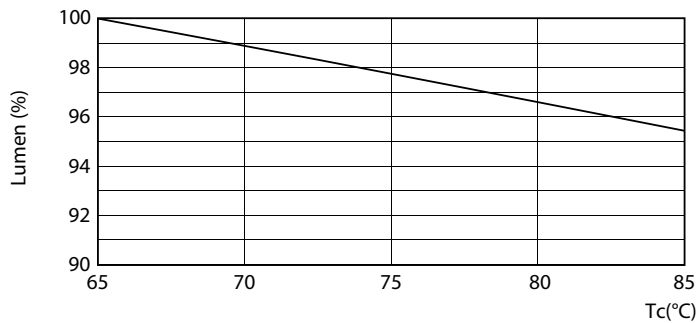

18W G13

18W G13