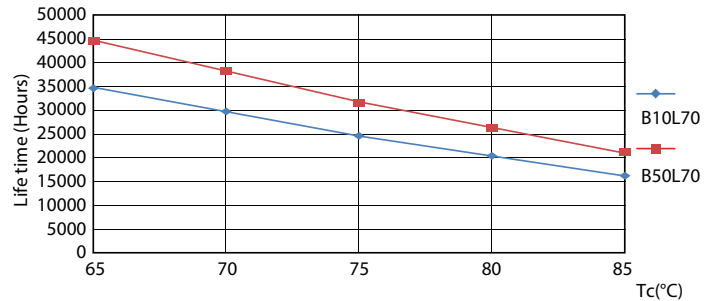

CorePro LEDtube Universal T8

Fotometrische gegevens

Levensduur

18W G13