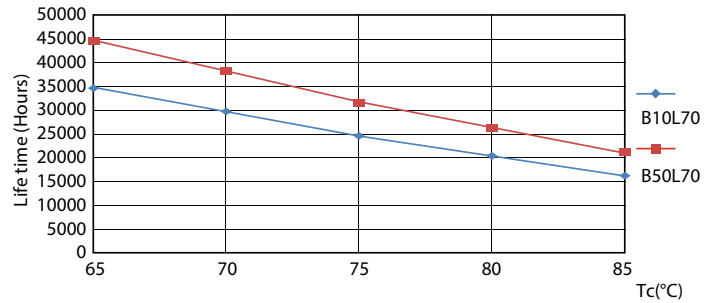

Product gegevens

Algemene informatie	
Lampvoet	G13 [Medium Bi-Pin Fluorescent]
Conform EU RoHS-richtlijn	Ja
Nominale levensduur (nom.)	30000 h
Schakelcyclus	50.000X
Eisen aan armatuurontwerp	
Kleurcode	865 [CCT of 6500K]
Bundelhoek (nom.)	240 °
Lichtstroom (nom.)	2700 lm
Kleuraanduiding	Koel Daglicht
Gecorreleerde kleurtemperatuur (nom.)	6500 K
Lichtrendement (gespec.) (nom.)	117,00 lm/W
Kleurconsistentie	<6
Kleurweergave-index (nom.)	80

CorePro LEDtube Universal T8

Fotometrische gegevens

18W G13

Levensduur

18W G13

18W G13

18W G13

18W G13