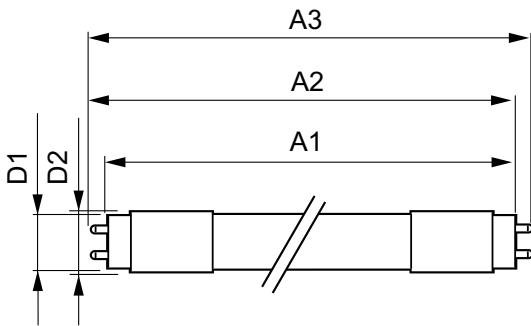

CorePro LEDtube Universal T8

T-behuizing maximaal (nom.)	65 °C
Regelsystemen en Dimmers	
Dimbaar	Nee
Mechanische eigenschappen en Behuizing	
Lampmateriaal	Glas
Productlengte	1500 mm
Goedkeuring en Toepassing	
Energie-efficiëntielabel (EEL)	A+
Energiebesparend product	Yes
Goedkeuringsmerktekens	CE-markering RoHS compliance KEMA Keur-certificaat
Energieverbruik kWh/1.000 uur	23 kWh

Productgegevens

Volledige productcode	871869680176500
Productnaam voor bestelling	CorePro LEDtube UN 1500mm HO 23W865 T8
EAN/UPC - Product	8718696801765
Bestelcode	80176500
Lokale bestelcode	80176500
SAP-numerator - Aantal per pak	1
Numerator - Dozen per buitendoos	10
SAP-materiaal	929001869702
Nettogewicht SAP (per stuk)	0,270 kg

Maatschets

TLED 1500mm UNV24W-54W 3100lm 6500K

Product	D1	D2	A1	A2	A3
CorePro LEDtube UN 1500mm HO 23W865 T8	27,9 mm	28 mm	1500 mm	1505,9 mm	1514,2 mm