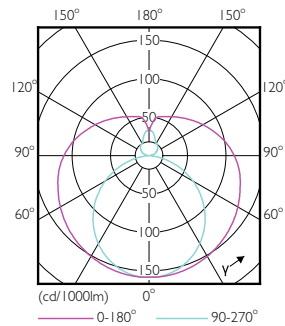

Maatschets

TLED 1500mm UNV24W-54W 3100lm 6500K

Product	D1	D2	A1	A2	A3
CorePro LEDtube UN 1500mm HO 23W865 T8	27,9 mm	28 mm	1500 mm	1505,9 mm	1514,2 mm

Fotometrische gegevens

23W G13 865 6500K

18W G13 830 3000K