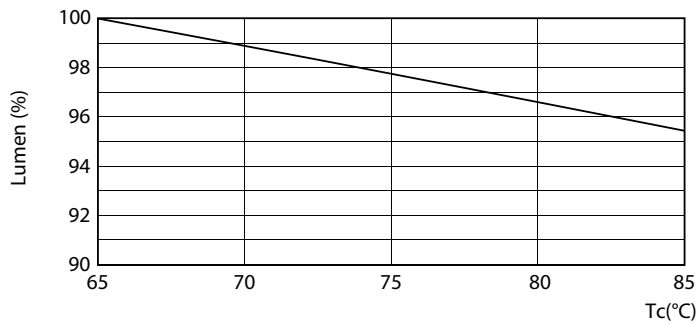

Product gegevens

Algemene informatie	
Lampvoet	G13 [Medium Bi-Pin Fluorescent]
Conform EU RoHS-richtlijn	Ja
Nominale levensduur (nom.)	30000 h
Schakelcyclus	50.000X
Eisen aan armatuurontwerp	
Kleurcode	865 [CCT of 6500K]
Bundelhoek (nom.)	240 °
Lichtstroom (nom.)	2700 lm
Kleuraanduiding	Koel Daglicht
Gecorreleerde kleurtemperatuur (nom.)	6500 K
Lichtrendement (gespec.) (nom.)	117,00 lm/W
Kleurconsistentie	<6
Kleurweergave-index (nom.)	80

CorePro LEDtube Universal T8

Fotometrische gegevens

18W G13

Levensduur

18W G13

18W G13

18W G13

18W G13