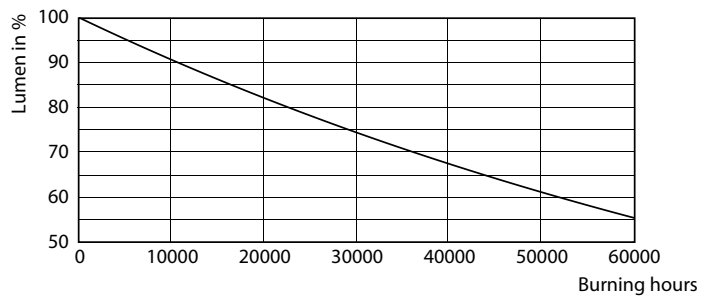

CorePro LEDtube Universal T8

Levensduur

18W G13