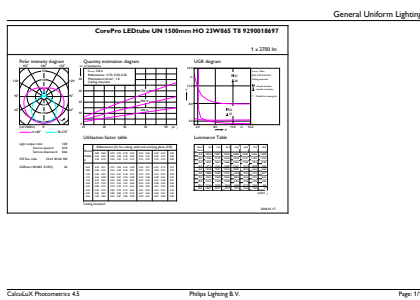

CorePro LEDtube Universal T8

T-behuizing maximaal (nom.)	65 °C
Regelsystemen en Dimmers	
Dimbaar	Nee
Mechanische eigenschappen en Behuizing	
Lampmateriaal	Glas
Productlengte	1500 mm
Goedkeuring en Toepassing	
Energie-efficiëntielabel (EEL)	A+
Energiebesparend product	Yes
Goedkeuringsmerktekens	CE-markering RoHS compliance KEMA Keur-certificaat
Energieverbruik kWh/1.000 uur	23 kWh

Maatschets

TLED 1500mm UNV24W-54W 3100lm 6500K

Product	D1	D2	A1	A2	A3
CorePro LEDtube UN 1500mm HO 23W865 T8	27,9 mm	28 mm	1500 mm	1505,9 mm	1514,2 mm

Fotometrische gegevens

23W G13 865 6500K

18W G13 830 3000K

CorePro LEDtube Universal T8

Fotometrische gegevens

18W G13

Levensduur

18W G13

18W G13

18W G13

18W G13