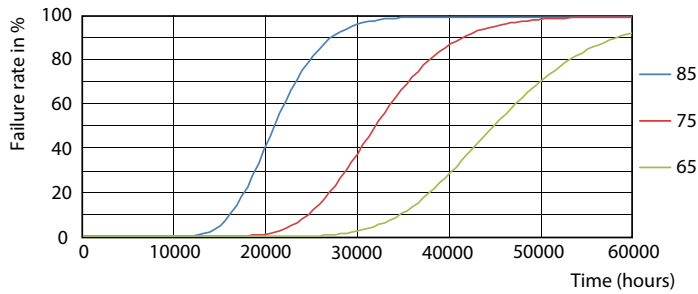

Levensduur