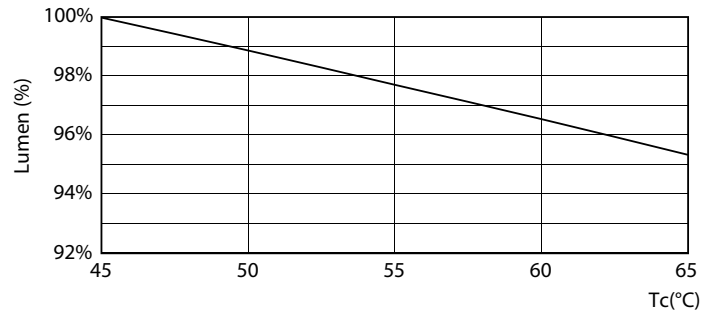

Mises en garde et sécurité

• -

Données du produit

Caractéristiques générales		LLMF à la fin de la durée de vie nominale (nom.)	
Culot	G13 [Medium Bi-Pin Fluorescent]		70 %
Conforme à la directive RoHS UE	Oui	Caractéristiques électriques	
Durée de vie nominale (nom.)	30000 h	Fréquence d'entrée	50 à 60 Hz
Cycle d'allumage	200000X	Puissance (valeur nominale)	18 W
Photométries et Colorimétries		Heure de démarrage (nom.)	0,5 s
Code couleur	840 [CCT de 4000 K]	Temps de chauffage à 60 % du flux lumineux (nom.)	0,5 s
Angle d'émission du faisceau (nom.)	240 °	Facteur de puissance (nom.)	0,9
Flux lumineux (nom.)	2000 lm	Tension (nom.)	220-240 V
Couleur	Blanc brillant (CW)	Températures	
Température de couleur proximale (nom.)	4000 K	Température ambiante (max.)	45 °C
Efficacité lumineuse (valeur nominale)	111,00 lm/W	Température ambiante (min.)	-20 °C
Variation des coordonnées trichromatiques en fonction du temps de fonctionnement	<6	Température de stockage (max.)	65 °C
Indice de rendu des couleurs (nom.)	80	Température de stockage (min.)	-40 °C

CorePro LEDtube EM/Mains

Température maximale du boîtier (nom.)	50 °C
Gestion et gradation	
avec gradation	Non
Matériaux et finitions	
Matériaux des ampoules	Glass
Longueur du produit	1200 mm
Normes et recommandations	
Classe énergétique	A+
Produit à faible consommation	oui
Marques d'homologation	Déclaration CE RoHS compliance Certificat KEMA
Consommation d'énergie kWh/1 000 h	18 kWh

CorePro LEDtube EM/Mains

Données photométriques

18W G13

Durée de vie

18W G13

18W G13

18W G13

18W G13