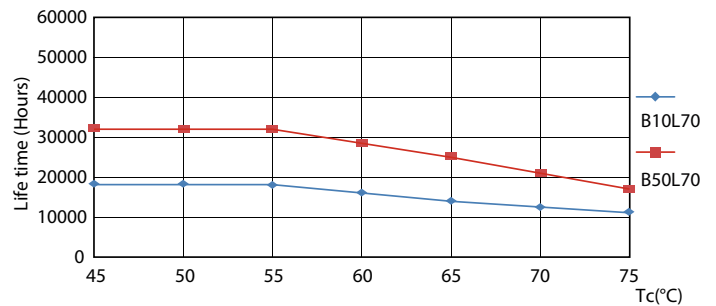

Mises en garde et sécurité

• -

Données du produit

Caractéristiques générales		LLMF à la fin de la durée de vie nominale (nom.)	
Culot	G13 [Medium Bi-Pin Fluorescent]		70 %
Conforme à la directive RoHS UE	Oui	Caractéristiques électriques	
Durée de vie nominale (nom.)	30000 h	Fréquence d'entrée	50 à 60 Hz
Cycle d'allumage	200000X	Puissance (valeur nominale)	18 W
Photométries et Colorimétries		Heure de démarrage (nom.)	0,5 s
Code couleur	840 [CCT de 4000 K]	Temps de chauffage à 60 % du flux lumineux (nom.)	0,5 s
Angle d'émission du faisceau (nom.)	240 °	Facteur de puissance (nom.)	0,9
Flux lumineux (nom.)	2000 lm	Tension (nom.)	220-240 V
Couleur	Blanc brillant (CW)	Températures	
Température de couleur proximale (nom.)	4000 K	Température ambiante (max.)	45 °C
Efficacité lumineuse (valeur nominale)	111,00 lm/W	Température ambiante (min.)	-20 °C
Variation des coordonnées trichromatiques en fonction du temps de fonctionnement	<6	Température de stockage (max.)	65 °C
Indice de rendu des couleurs (nom.)	80	Température de stockage (min.)	-40 °C

CorePro LEDtube EM/Mains

Température maximale du boîtier (nom.)	50 °C
Gestion et gradation	
avec gradation	Non
Matériaux et finitions	
Matériaux des ampoules	Glass
Longueur du produit	1200 mm
Normes et recommandations	
Classe énergétique	A+
Produit à faible consommation	oui
Marques d'homologation	Déclaration CE RoHS compliance Certificat KEMA
Consommation d'énergie kWh/1 000 h	18 kWh

CorePro LEDtube EM/Mains

Données photométriques

18W G13

Durée de vie

18W G13

18W G13

18W G13

18W G13