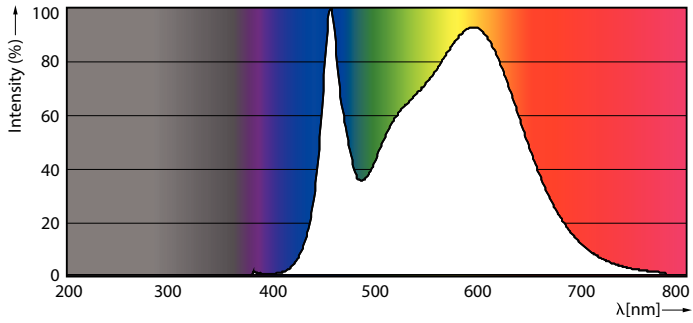

CorePro LEDtube EM/Mains

Données photométriques

18W G13