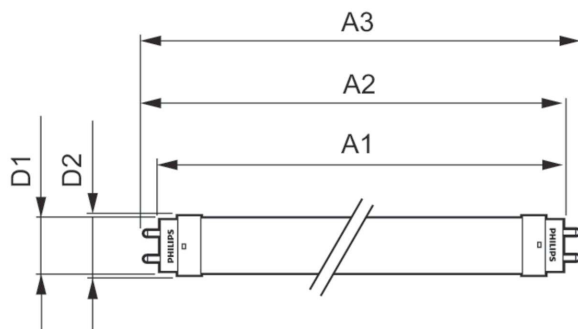

Mises en garde et sécurité

• -

Données du produit

Caractéristiques générales		LLMF à la fin de la durée de vie nominale (nom.)	
Culot	G13 [Medium Bi-Pin Fluorescent]		70 %
Conforme à la directive RoHS UE	Oui	Caractéristiques électriques	
Durée de vie nominale (nom.)	30000 h	Fréquence d'entrée	50 à 60 Hz
Cycle d'allumage	200000X	Puissance (valeur nominale)	18 W
Photométries et Colorimétries		Heure de démarrage (nom.)	0,5 s
Code couleur	840 [CCT de 4000 K]	Temps de chauffage à 60 % du flux lumineux (nom.)	0,5 s
Angle d'émission du faisceau (nom.)	240 °	Facteur de puissance (nom.)	0,9
Flux lumineux (nom.)	2000 lm	Tension (nom.)	220-240 V
Couleur	Blanc brillant (CW)	Températures	
Température de couleur proximale (nom.)	4000 K	Température ambiante (max.)	45 °C
Efficacité lumineuse (valeur nominale)	111,00 lm/W	Température ambiante (min.)	-20 °C
Variation des coordonnées trichromatiques en fonction du temps de fonctionnement	<6	Température de stockage (max.)	65 °C
Indice de rendu des couleurs (nom.)	80	Température de stockage (min.)	-40 °C

CorePro LEDtube EM/Mains

Température maximale du boîtier (nom.)	50 °C
Gestion et gradation	
avec gradation	Non
Matériaux et finitions	
Matériaux des ampoules	Glass
Longueur du produit	1200 mm
Normes et recommandations	
Classe énergétique	A+
Produit à faible consommation	oui
Marques d'homologation	Déclaration CE RoHS compliance Certificat KEMA
Consommation d'énergie kWh/1 000 h	18 kWh

Données logistiques

Code de produit complet	871869680613500
Nom du produit de la commande	CorePro LEDtube 1200mm HO 18W 840 T8
Code barre produit	8718696806135
Code de commande	80613500
Code de commande local	80613500
Numérateur - Quantité par kit	1
SAP - Conditionnement par carton	10
Code 12NC	929001874902
SAP - Poids net (pièce)	0,215 kg

Schéma dimensionnel

TLED 1200mm 18W-36W 2000lm 240D 4000K

Product	D1	D2	A1	A2	A3
CorePro LEDtube 1200mm HO 18W 840 T8	25,7 mm	28 mm	1198 mm	1205 mm	1212 mm

Données photométriques

18W G13 840 4000K

18W G13 840 4000K