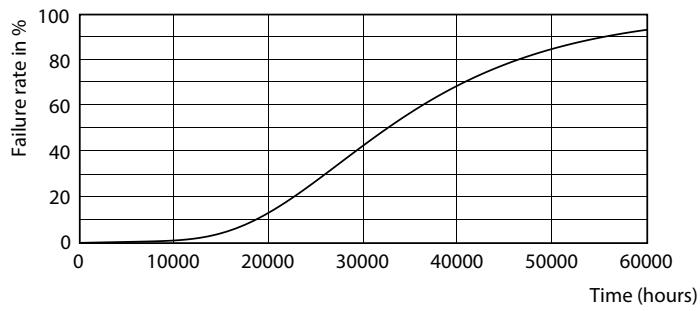

CorePro LEDtube EM/Mains

Durée de vie

18W G13