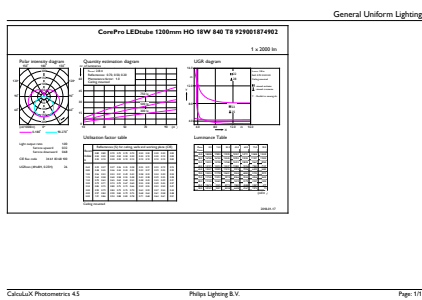

Mises en garde et sécurité

• -

Données du produit

Caractéristiques générales		LLMF à la fin de la durée de vie nominale (nom.)	
Culot	G13 [Medium Bi-Pin Fluorescent]		70 %
Conforme à la directive RoHS UE	Oui	Caractéristiques électriques	
Durée de vie nominale (nom.)	30000 h	Fréquence d'entrée	50 à 60 Hz
Cycle d'allumage	200000X	Puissance (valeur nominale)	18 W
Photométries et Colorimétries		Heure de démarrage (nom.)	0,5 s
Code couleur	840 [CCT de 4000 K]	Temps de chauffage à 60 % du flux lumineux (nom.)	0,5 s
Angle d'émission du faisceau (nom.)	240 °	Facteur de puissance (nom.)	0,9
Flux lumineux (nom.)	2000 lm	Tension (nom.)	220-240 V
Couleur	Blanc brillant (CW)	Températures	
Température de couleur proximale (nom.)	4000 K	Température ambiante (max.)	45 °C
Efficacité lumineuse (valeur nominale)	111,00 lm/W	Température ambiante (min.)	-20 °C
Variation des coordonnées trichromatiques en fonction du temps de fonctionnement	<6	Température de stockage (max.)	65 °C
Indice de rendu des couleurs (nom.)	80	Température de stockage (min.)	-40 °C

CorePro LEDtube EM/Mains

Température maximale du boîtier (nom.)	50 °C
Gestion et gradation	
avec gradation	Non
Matériaux et finitions	
Matériaux des ampoules	Glass
Longueur du produit	1200 mm
Normes et recommandations	
Classe énergétique	A+
Produit à faible consommation	oui
Marques d'homologation	Déclaration CE RoHS compliance Certificat KEMA
Consommation d'énergie kWh/1 000 h	18 kWh

Données logistiques

Code de produit complet	871869680613500
Nom du produit de la commande	CorePro LEDtube 1200mm HO 18W 840 T8
Code barre produit	8718696806135
Code de commande	80613500
Code de commande local	80613500
Numérateur - Quantité par kit	1
SAP - Conditionnement par carton	10
Code 12NC	929001874902
SAP - Poids net (pièce)	0,215 kg

Schéma dimensionnel

TLED 1200mm 18W-36W 2000lm 240D 4000K

Product	D1	D2	A1	A2	A3
CorePro LEDtube 1200mm HO 18W 840 T8	25,7 mm	28 mm	1198 mm	1205 mm	1212 mm

Données photométriques

18W G13 840 4000K

18W G13 840 4000K