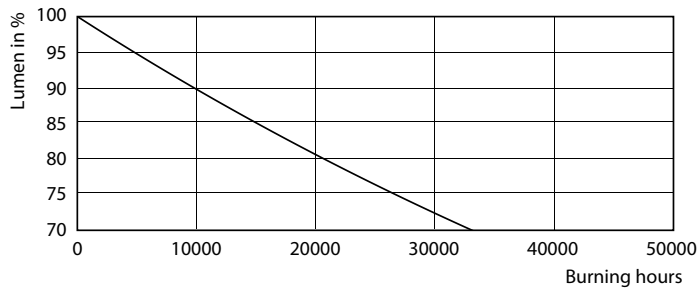

Durée de vie