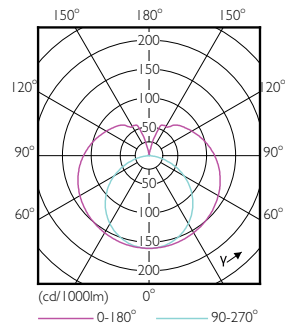

Mises en garde et sécurité

• -

Données du produit

Caractéristiques générales		LLMF à la fin de la durée de vie nominale (nom.)	
Culot	G13 [Medium Bi-Pin Fluorescent]		70 %
Conforme à la directive RoHS UE	Oui	Caractéristiques électriques	
Durée de vie nominale (nom.)	30000 h	Fréquence d'entrée	50 à 60 Hz
Cycle d'allumage	200000X	Puissance (valeur nominale)	18 W
Photométries et Colorimétries		Heure de démarrage (nom.)	0,5 s
Code couleur	840 [CCT de 4000 K]	Temps de chauffage à 60 % du flux lumineux (nom.)	0,5 s
Angle d'émission du faisceau (nom.)	240 °	Facteur de puissance (nom.)	0,9
Flux lumineux (nom.)	2000 lm	Tension (nom.)	220-240 V
Couleur	Blanc brillant (CW)	Températures	
Température de couleur proximale (nom.)	4000 K	Température ambiante (max.)	45 °C
Efficacité lumineuse (valeur nominale)	111,00 lm/W	Température ambiante (min.)	-20 °C
Variation des coordonnées trichromatiques en fonction du temps de fonctionnement	<6	Température de stockage (max.)	65 °C
Indice de rendu des couleurs (nom.)	80	Température de stockage (min.)	-40 °C

CorePro LEDtube EM/Mains

Température maximale du boîtier (nom.)	50 °C
Gestion et gradation	
avec gradation	Non
Matériaux et finitions	
Matériaux des ampoules	Glass
Longueur du produit	1200 mm
Normes et recommandations	
Classe énergétique	A+
Produit à faible consommation	oui
Marques d'homologation	Déclaration CE RoHS compliance Certificat KEMA
Consommation d'énergie kWh/1 000 h	18 kWh

Schéma dimensionnel

TLED 1200mm 18W-36W 2000lm 240D 4000K

Product	D1	D2	A1	A2	A3
CorePro LEDtube 1200mm HO 18W 840 T8	25,7 mm	28 mm	1198 mm	1205 mm	1212 mm

Données photométriques

18W G13 840 4000K

18W G13 840 4000K

CorePro LEDtube EM/Mains

Données photométriques

18W G13

Durée de vie

18W G13

18W G13

18W G13

18W G13