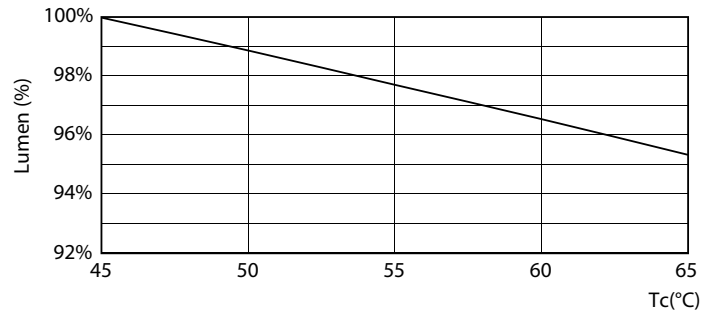

Product gegevens

Algemene informatie		Kleurweergave-index (nom.)	
Lampvoet	G13 [Medium Bi-Pin Fluorescent]		80
Conform EU RoHS-richtlijn	Ja	LLMF bij einde nominale levensduur (nom.) 70 %	
Nominale levensduur (nom.)	30000 h	Bedrijfs- en Elektrische gegevens	
Schakelcyclus	200.000X	Ingangsfrequentie	50 tot 60 Hz
Eisen aan armatuurontwerp		Power (Rated) (Nom)	18 W
Kleurcode	840 [CCT of 4000K (841)]	Opstarttijd (nom.)	0,5 s
Bundelhoek (nom.)	240 °	Opwarmtijd tot 60% lichtopbrengst (nom.)	0,5 s
Lichtstroom (nom.)	2000 lm	Arbeidsfactor (nom.)	0,9
Kleuraanduiding	Koel Wit (CW)	Spanning (nom.)	220-240 V
Gecorreleerde kleurtemperatuur (nom.)	4000 K	Temperatuur	
Lichtrendement (gespec.) (nom.)	111,00 lm/W	T-omgeving (max.)	45 °C
Kleurconsistentie	<6	T-omgeving (min.)	-20 °C

CorePro LEDtube (EM/MAINS)

Fotometrische gegevens

18W G13

Levensduur

18W G13

18W G13

18W G13

18W G13