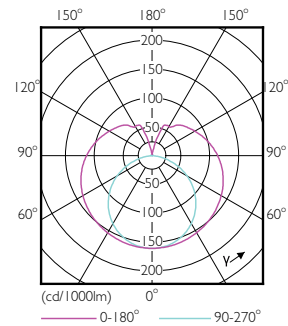

Product gegevens

Algemene informatie		Kleurweergave-index (nom.)	
Lampvoet	G13 [Medium Bi-Pin Fluorescent]		80
Conform EU RoHS-richtlijn	Ja	LLMF bij einde nominale levensduur (nom.) 70 %	
Nominale levensduur (nom.)	30000 h	Bedrijfs- en Elektrische gegevens	
Schakelcyclus	200.000X	Ingangsfrequentie	50 tot 60 Hz
Eisen aan armatuurontwerp		Power (Rated) (Nom)	18 W
Kleurcode	840 [CCT of 4000K (841)]	Opstarttijd (nom.)	0,5 s
Bundelhoek (nom.)	240 °	Opwarmtijd tot 60% lichtopbrengst (nom.)	0,5 s
Lichtstroom (nom.)	2000 lm	Arbeidsfactor (nom.)	0,9
Kleuraanduiding	Koel Wit (CW)	Spanning (nom.)	220-240 V
Gecorreleerde kleurtemperatuur (nom.)	4000 K	Temperatuur	
Lichtrendement (gespec.) (nom.)	111,00 lm/W	T-omgeving (max.)	45 °C
Kleurconsistentie	<6	T-omgeving (min.)	-20 °C

Maatschets

TLED 1200mm 18W-36W 2000lm 240D 4000K

Product	D1	D2	A1	A2	A3
CorePro LEDtube 1200mm HO 18W 840 T8	25,7 mm	28 mm	1198 mm	1205 mm	1212 mm

Fotometrische gegevens

18W G13 840 4000K

18W G13 840 4000K

CorePro LEDtube (EM/MAINS)

Fotometrische gegevens

18W G13

Levensduur

18W G13

18W G13

18W G13

18W G13