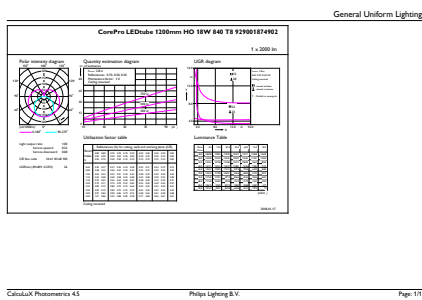

CorePro LEDtube (EM/MAINS)

T-opslag (max.)	65 °C
T-opslag (min.)	-40 °C
T-behuizing maximaal (nom.)	50 °C

Regelsystemen en Dimmers

Dimbaar	Nee
---------	-----

Mechanische eigenschappen en Behuizing

Lampmateriaal	Glas
Productlengte	1200 mm

Productgegevens

Volledige productcode	871869680613500
Productnaam voor bestelling	CorePro LEDtube 1200mm HO 18W 840 T8
EAN/UPC - Product	8718696806135
Bestelcode	80613500
Lokale bestelcode	80613500
SAP-numerator - Aantal per pak	1
SAP-numerator - Dozen per buitendoos	10
Materiaalnr. (12NC)	929001874902
Nettogewicht SAP (per stuk)	0,215 kg

Maatschets

TLED 1200mm 18W-36W 2000lm 240D 4000K

Product	D1	D2	A1	A2	A3
CorePro LEDtube 1200mm HO 18W 840 T8	25,7 mm	28 mm	1198 mm	1205 mm	1212 mm

Fotometrische gegevens

18W G13 840 4000K

18W G13 840 4000K

CorePro LEDtube (EM/MAINS)

Fotometrische gegevens

18W G13

Levensduur

18W G13

18W G13

18W G13

18W G13