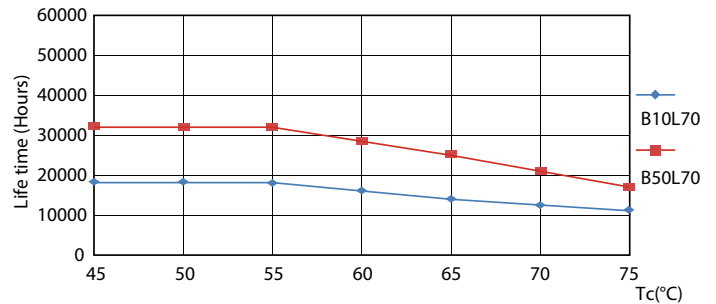

Product gegevens

Algemene informatie		Kleurweergave-index (nom.)	
Lampvoet	G13 [Medium Bi-Pin Fluorescent]		80
Conform EU RoHS-richtlijn	Ja	LLMF bij einde nominale levensduur (nom.) 70 %	
Nominale levensduur (nom.)	30000 h	Bedrijfs- en Elektrische gegevens	
Schakelcyclus	200.000X	Ingangsfrequentie	50 tot 60 Hz
Eisen aan armatuurontwerp		Power (Rated) (Nom)	18 W
Kleurcode	840 [CCT of 4000K (841)]	Opstarttijd (nom.)	0,5 s
Bundelhoek (nom.)	240 °	Opwarmtijd tot 60% lichtopbrengst (nom.)	0,5 s
Lichtstroom (nom.)	2000 lm	Arbeidsfactor (nom.)	0,9
Kleuraanduiding	Koel Wit (CW)	Spanning (nom.)	220-240 V
Gecorreleerde kleurtemperatuur (nom.)	4000 K	Temperatuur	
Lichtrendement (gespec.) (nom.)	111,00 lm/W	T-omgeving (max.)	45 °C
Kleurconsistentie	<6	T-omgeving (min.)	-20 °C

CorePro LEDtube (EM/MAINS)

Fotometrische gegevens

18W G13

Levensduur

18W G13

18W G13

18W G13

18W G13