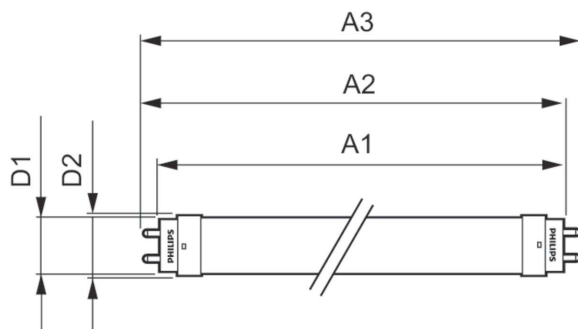

CorePro LEDtube (EM/MAINS)

T-opslag (max.)	65 °C
T-opslag (min.)	-40 °C
T-behuizing maximaal (nom.)	50 °C

Regelsystemen en Dimmers

Dimbaar	Nee

Mechanische eigenschappen en Behuizing

Lampmateriaal	Glas
Productlengte	1200 mm

Goedkeuring en Toepassing

Energie-efficiëntielabel (EEL)	A+
Energiebesparend product	Yes
Goedkeuringsmerktekens	CE-markering RoHS compliance KEMA Keur-certificaat

Energieverbruik kWh/1.000 uur	18 kWh

Productgegevens

Volledige productcode	871869680613500
Productnaam voor bestelling	CorePro LEDtube 1200mm HO 18W 840 T8
EAN/UPC - Product	8718696806135
Bestelcode	80613500
Lokale bestelcode	80613500
SAP-numerator - Aantal per pak	1
SAP-numerator - Dozen per buitendoos	10
Materiaalnr. (12NC)	929001874902
Nettogewicht SAP (per stuk)	0,215 kg

Maatschets

TLED 1200mm 18W-36W 2000lm 240D 4000K