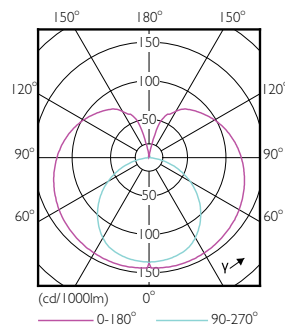

Mises en garde et sécurité

• -

Données du produit

Caractéristiques générales		LLMF à la fin de la durée de vie nominale (nom.) 70 %	
Culot	G13 [Medium Bi-Pin Fluorescent]		
Conforme à la directive RoHS UE	Oui		
Durée de vie nominale (nom.)	30000 h		
Cycle d'allumage	200000X		
Photométries et Colorimétries		Caractéristiques électriques	
Code couleur	840 [CCT de 4 000 K]	Fréquence d'entrée	50 à 60 Hz
Angle d'émission du faisceau (nom.)	240 °	Puissance (valeur nominale)	24 W
Flux lumineux (nom.)	2700 lm	Heure de démarrage (nom.)	0,5 s
Couleur	Blanc brillant (CW)	Temps de chauffage à 60 % du flux lumineux (nom.)	0.5 s
Température de couleur proximale (nom.)	4000 K	Facteur de puissance (nom.)	0.9
Efficacité lumineuse (valeur nominale)	112,00 lm/W	Tension (nom.)	220-240 V
Variation des coordonnées trichromatiques en fonction du temps de fonctionnement	<6		
Indice de rendu des couleurs (nom.)	80		
		Températures	
		Température ambiante (max.)	45 °C
		Température ambiante (min.)	-20 °C
		Température de stockage (max.)	65 °C
		Température de stockage (min.)	-40 °C

CorePro LEDtube EM/Mains

Température maximale du boîtier (nom.)	55 °C
Gestion et gradation	
avec gradation	Non
Matériaux et finitions	
Matériaux des ampoules	Glass
Longueur du produit	1500 mm
Normes et recommandations	
Classe énergétique	A+
Produit à faible consommation	oui
Marques d'homologation	Déclaration CE RoHS compliance Certificat KEMA
Consommation d'énergie kWh/1 000 h	24 kWh

Schéma dimensionnel

TLED 1500mm 24W-58W 2700lm 240D 4000K

Product	D1	D2	A1	A2	A3
CorePro LEDtube 1500mm HO 24W 840 T8	25,7 mm	28 mm	1500 mm	1507,1 mm	1514,2 mm

Données photométriques

24W G13 840 4000K

24W G13 840 4000K

CorePro LEDtube EM/Mains

Données photométriques

18W G13

Durée de vie

18W G13

18W G13

18W G13

24W G13