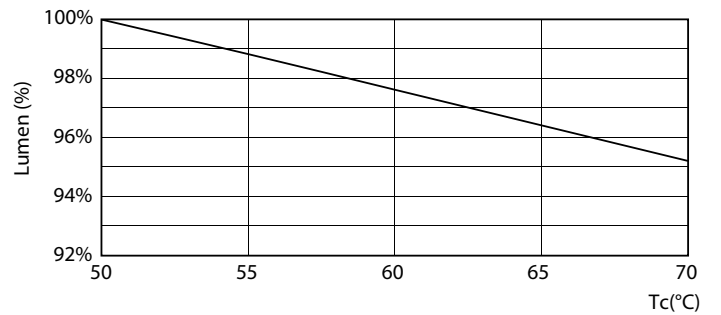

Mises en garde et sécurité

• -

Données du produit

Caractéristiques générales		LLMF à la fin de la durée de vie nominale (nom.) 70 %	
Culot	G13 [Medium Bi-Pin Fluorescent]		
Conforme à la directive RoHS UE	Oui		
Durée de vie nominale (nom.)	30000 h		
Cycle d'allumage	200000X		
Photométries et Colorimétries		Caractéristiques électriques	
Code couleur	840 [CCT de 4 000 K]	Fréquence d'entrée	50 à 60 Hz
Angle d'émission du faisceau (nom.)	240 °	Puissance (valeur nominale)	24 W
Flux lumineux (nom.)	2700 lm	Heure de démarrage (nom.)	0,5 s
Couleur	Blanc brillant (CW)	Temps de chauffage à 60 % du flux lumineux (nom.)	0.5 s
Température de couleur proximale (nom.)	4000 K	Facteur de puissance (nom.)	0.9
Efficacité lumineuse (valeur nominale)	112,00 lm/W	Tension (nom.)	220-240 V
Variation des coordonnées trichromatiques en fonction du temps de fonctionnement	<6		
Indice de rendu des couleurs (nom.)	80		
		Températures	
		Température ambiante (max.)	45 °C
		Température ambiante (min.)	-20 °C
		Température de stockage (max.)	65 °C
		Température de stockage (min.)	-40 °C

CorePro LEDtube EM/Mains

Température maximale du boîtier (nom.)	55 °C
Gestion et gradation	
avec gradation	Non
Matériaux et finitions	
Matériaux des ampoules	Glass
Longueur du produit	1500 mm
Normes et recommandations	
Classe énergétique	A+
Produit à faible consommation	oui
Marques d'homologation	Déclaration CE RoHS compliance Certificat KEMA
Consommation d'énergie kWh/1 000 h	24 kWh

CorePro LEDtube EM/Mains

Données photométriques

18W G13

Durée de vie

18W G13

18W G13

18W G13

24W G13