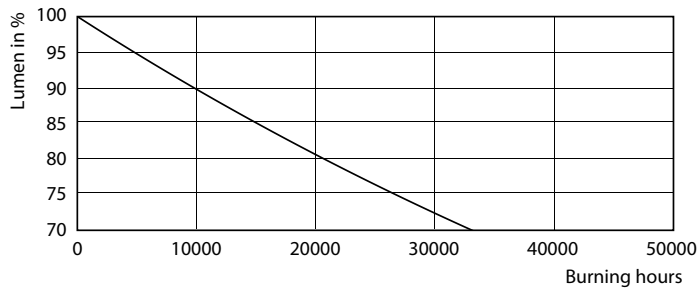

Durée de vie

18W G13