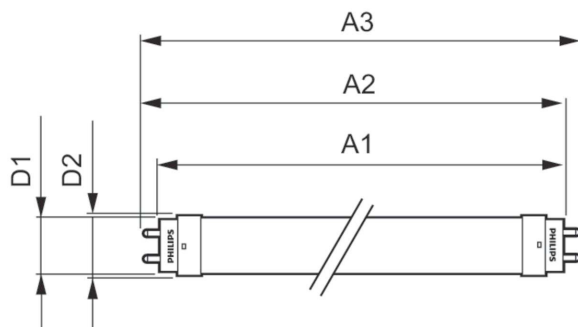

Mises en garde et sécurité

• -

Données du produit

Caractéristiques générales		LLMF à la fin de la durée de vie nominale (nom.) 70 %	
Culot	G13 [Medium Bi-Pin Fluorescent]		
Conforme à la directive RoHS UE	Oui		
Durée de vie nominale (nom.)	30000 h		
Cycle d'allumage	200000X		
Photométries et Colorimétries		Caractéristiques électriques	
Code couleur	840 [CCT de 4 000 K]	Fréquence d'entrée	50 à 60 Hz
Angle d'émission du faisceau (nom.)	240 °	Puissance (valeur nominale)	24 W
Flux lumineux (nom.)	2700 lm	Heure de démarrage (nom.)	0,5 s
Couleur	Blanc brillant (CW)	Temps de chauffage à 60 % du flux lumineux (nom.)	0.5 s
Température de couleur proximale (nom.)	4000 K	Facteur de puissance (nom.)	0.9
Efficacité lumineuse (valeur nominale)	112,00 lm/W	Tension (nom.)	220-240 V
Variation des coordonnées trichromatiques en fonction du temps de fonctionnement	<6		
Indice de rendu des couleurs (nom.)	80		
		Températures	
		Température ambiante (max.)	45 °C
		Température ambiante (min.)	-20 °C
		Température de stockage (max.)	65 °C
		Température de stockage (min.)	-40 °C

CorePro LEDtube EM/Mains

Température maximale du boîtier (nom.)	55 °C
Gestion et gradation	
avec gradation	Non
Matériaux et finitions	
Matériaux des ampoules	Glass
Longueur du produit	1500 mm
Normes et recommandations	
Classe énergétique	A+
Produit à faible consommation	oui
Marques d'homologation	Déclaration CE RoHS compliance Certificat KEMA
Consommation d'énergie kWh/1 000 h	24 kWh

Schéma dimensionnel

TLED 1500mm 24W-58W 2700lm 240D 4000K

Product	D1	D2	A1	A2	A3
CorePro LEDtube 1500mm HO 24W 840 T8	25,7 mm	28 mm	1500 mm	1507,1 mm	1514,2 mm

Données photométriques

24W G13 840 4000K

24W G13 840 4000K