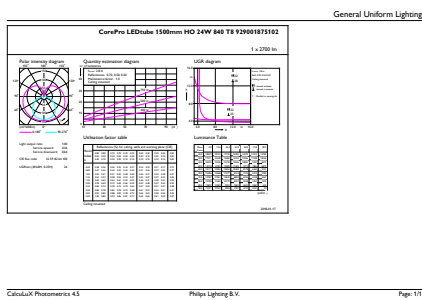

Mises en garde et sécurité

• -

Données du produit

Caractéristiques générales		LLMF à la fin de la durée de vie nominale (nom.) 70 %	
Culot	G13 [Medium Bi-Pin Fluorescent]		
Conforme à la directive RoHS UE	Oui		
Durée de vie nominale (nom.)	30000 h		
Cycle d'allumage	200000X		
Photométries et Colorimétries		Caractéristiques électriques	
Code couleur	840 [CCT de 4 000 K]	Fréquence d'entrée	50 à 60 Hz
Angle d'émission du faisceau (nom.)	240 °	Puissance (valeur nominale)	24 W
Flux lumineux (nom.)	2700 lm	Heure de démarrage (nom.)	0,5 s
Couleur	Blanc brillant (CW)	Temps de chauffage à 60 % du flux lumineux (nom.)	0.5 s
Température de couleur proximale (nom.)	4000 K	Facteur de puissance (nom.)	0.9
Efficacité lumineuse (valeur nominale)	112,00 lm/W	Tension (nom.)	220-240 V
Variation des coordonnées trichromatiques en fonction du temps de fonctionnement	<6		
Indice de rendu des couleurs (nom.)	80		
		Températures	
		Température ambiante (max.)	45 °C
		Température ambiante (min.)	-20 °C
		Température de stockage (max.)	65 °C
		Température de stockage (min.)	-40 °C

CorePro LEDtube EM/Mains

Température maximale du boîtier (nom.)	55 °C
Gestion et gradation	
avec gradation	Non
Matériaux et finitions	
Matériaux des ampoules	Glass
Longueur du produit	1500 mm
Normes et recommandations	
Classe énergétique	A+
Produit à faible consommation	oui
Marques d'homologation	Déclaration CE RoHS compliance Certificat KEMA
Consommation d'énergie kWh/1 000 h	24 kWh

Schéma dimensionnel

TLED 1500mm 24W-58W 2700lm 240D 4000K

Product	D1	D2	A1	A2	A3
CorePro LEDtube 1500mm HO 24W 840 T8	25,7 mm	28 mm	1500 mm	1507,1 mm	1514,2 mm

Données photométriques

24W G13 840 4000K

24W G13 840 4000K