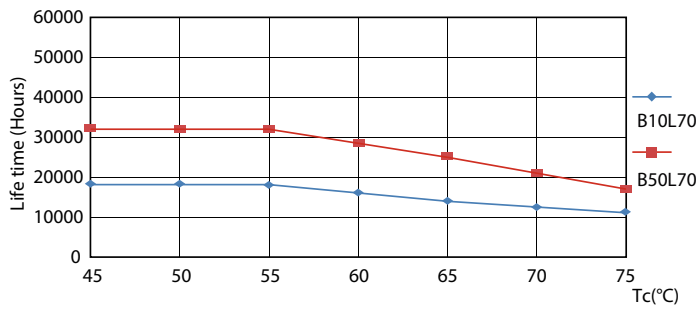

Mises en garde et sécurité

• -

Données du produit

Caractéristiques générales		LLMF à la fin de la durée de vie nominale (nom.) 70 %	
Culot	G13 [Medium Bi-Pin Fluorescent]		
Conforme à la directive RoHS UE	Oui		
Durée de vie nominale (nom.)	30000 h		
Cycle d'allumage	200000X		
Photométries et Colorimétries		Caractéristiques électriques	
Code couleur	840 [CCT de 4 000 K]	Fréquence d'entrée	50 à 60 Hz
Angle d'émission du faisceau (nom.)	240 °	Puissance (valeur nominale)	24 W
Flux lumineux (nom.)	2700 lm	Heure de démarrage (nom.)	0,5 s
Couleur	Blanc brillant (CW)	Temps de chauffage à 60 % du flux lumineux (nom.)	0.5 s
Température de couleur proximale (nom.)	4000 K	Facteur de puissance (nom.)	0.9
Efficacité lumineuse (valeur nominale)	112,00 lm/W	Tension (nom.)	220-240 V
Variation des coordonnées trichromatiques en fonction du temps de fonctionnement	<6		
Indice de rendu des couleurs (nom.)	80		
		Températures	
		Température ambiante (max.)	45 °C
		Température ambiante (min.)	-20 °C
		Température de stockage (max.)	65 °C
		Température de stockage (min.)	-40 °C

CorePro LEDtube EM/Mains

Température maximale du boîtier (nom.)	55 °C
Gestion et gradation	
avec gradation	Non
Matériaux et finitions	
Matériaux des ampoules	Glass
Longueur du produit	1500 mm
Normes et recommandations	
Classe énergétique	A+
Produit à faible consommation	oui
Marques d'homologation	Déclaration CE RoHS compliance Certificat KEMA
Consommation d'énergie kWh/1 000 h	24 kWh

CorePro LEDtube EM/Mains

Données photométriques

18W G13

Durée de vie

18W G13

18W G13

18W G13

24W G13