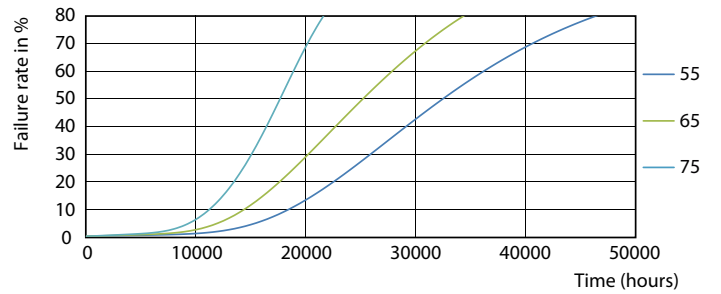

Mises en garde et sécurité

• -

Données du produit

Caractéristiques générales		LLMF à la fin de la durée de vie nominale (nom.) 70 %	
Culot	G13 [Medium Bi-Pin Fluorescent]		
Conforme à la directive RoHS UE	Oui		
Durée de vie nominale (nom.)	30000 h		
Cycle d'allumage	200000X		
Photométries et Colorimétries		Caractéristiques électriques	
Code couleur	840 [CCT de 4 000 K]	Fréquence d'entrée	50 à 60 Hz
Angle d'émission du faisceau (nom.)	240 °	Puissance (valeur nominale)	24 W
Flux lumineux (nom.)	2700 lm	Heure de démarrage (nom.)	0,5 s
Couleur	Blanc brillant (CW)	Temps de chauffage à 60 % du flux lumineux (nom.)	0.5 s
Température de couleur proximale (nom.)	4000 K	Facteur de puissance (nom.)	0.9
Efficacité lumineuse (valeur nominale)	112,00 lm/W	Tension (nom.)	220-240 V
Variation des coordonnées trichromatiques en fonction du temps de fonctionnement	<6		
Indice de rendu des couleurs (nom.)	80		
		Températures	
		Température ambiante (max.)	45 °C
		Température ambiante (min.)	-20 °C
		Température de stockage (max.)	65 °C
		Température de stockage (min.)	-40 °C

CorePro LEDtube EM/Mains

Données photométriques

18W G13

Durée de vie

18W G13

18W G13

18W G13

24W G13