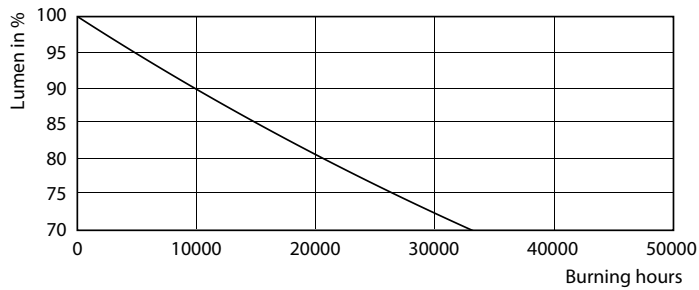

Levensduur