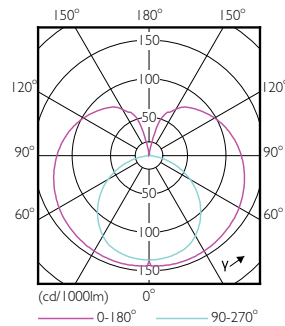

Product gegevens

Algemene informatie		Kleurweergave-index (nom.)	
Lampvoet	G13 [Medium Bi-Pin Fluorescent]		80
Conform EU RoHS-richtlijn	Ja	LLMF bij einde nominale levensduur (nom.) 70 %	
Nominale levensduur (nom.)	30000 h	Bedrijfs- en Elektrische gegevens	
Schakelcyclus	200.000X	Ingangsfrequentie	50 tot 60 Hz
Eisen aan armatuurontwerp		Power (Rated) (Nom)	24 W
Kleurcode	840 [CCT of 4000K (841)]	Opstarttijd (nom.)	0,5 s
Bundelhoek (nom.)	240 °	Opwarmtijd tot 60% lichtopbrengst (nom.)	0,5 s
Lichtstroom (nom.)	2700 lm	Arbeidsfactor (nom.)	0,9
Kleuraanduiding	Koel Wit (CW)	Spanning (nom.)	220-240 V
Gecorreleerde kleurtemperatuur (nom.)	4000 K	Temperatuur	
Lichtrendement (gespec.) (nom.)	112,00 lm/W	T-omgeving (max.)	45 °C
Kleurconsistentie	<6	T-omgeving (min.)	-20 °C

CorePro LEDtube (EM/MAINS)

T-opslag (max.)	65 °C
T-opslag (min.)	-40 °C
T-behuizing maximaal (nom.)	55 °C

Regelsystemen en Dimmers

Dimbaar	Nee
---------	-----

Mechanische eigenschappen en Behuizing

Lampmateriaal	Glas
Productlengte	1500 mm

Maatschets

A3

Product	D1	D2	A1	A2	A3
CorePro LEDtube 1500mm HO 24W 840 T8	25,7 mm	28 mm	1500 mm	1507,1 mm	1514,2 mm

TLED 1500mm 24W-58W 2700lm 240D 4000K

Fotometrische gegevens

24W G13 840 4000K

24W G13 840 4000K

CorePro LEDtube (EM/MAINS)

Fotometrische gegevens

18W G13

Levensduur

18W G13

18W G13

18W G13

24W G13