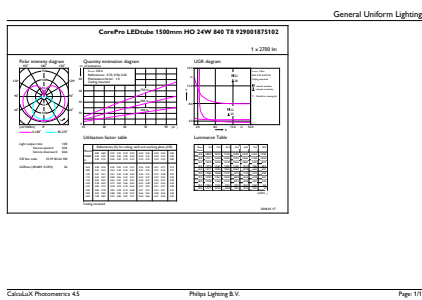

Product gegevens

Algemene informatie		Kleurweergave-index (nom.)	
Lampvoet	G13 [Medium Bi-Pin Fluorescent]		80
Conform EU RoHS-richtlijn	Ja	LLMF bij einde nominale levensduur (nom.) 70 %	
Nominale levensduur (nom.)	30000 h	Bedrijfs- en Elektrische gegevens	
Schakelcyclus	200.000X	Ingangsfrequentie	50 tot 60 Hz
Eisen aan armatuurontwerp		Power (Rated) (Nom)	24 W
Kleurcode	840 [CCT of 4000K (841)]	Opstarttijd (nom.)	0,5 s
Bundelhoek (nom.)	240 °	Opwarmtijd tot 60% lichtopbrengst (nom.)	0,5 s
Lichtstroom (nom.)	2700 lm	Arbeidsfactor (nom.)	0,9
Kleuraanduiding	Koel Wit (CW)	Spanning (nom.)	220-240 V
Gecorreleerde kleurtemperatuur (nom.)	4000 K	Temperatuur	
Lichtrendement (gespec.) (nom.)	112,00 lm/W	T-omgeving (max.)	45 °C
Kleurconsistentie	<6	T-omgeving (min.)	-20 °C

CorePro LEDtube (EM/MAINS)

T-opslag (max.)	65 °C
T-opslag (min.)	-40 °C
T-behuizing maximaal (nom.)	55 °C

Regelsystemen en Dimmers

Dimbaar	Nee
---------	-----

Mechanische eigenschappen en Behuizing

Lampmateriaal	Glas
Productlengte	1500 mm

Maatschets

A3

Product	D1	D2	A1	A2	A3
CorePro LEDtube 1500mm HO 24W 840 T8	25,7 mm	28 mm	1500 mm	1507,1 mm	1514,2 mm

TLED 1500mm 24W-58W 2700lm 240D 4000K

Fotometrische gegevens

24W G13 840 4000K

24W G13 840 4000K

CorePro LEDtube (EM/MAINS)

Fotometrische gegevens

18W G13

Levensduur

18W G13

18W G13

18W G13

24W G13