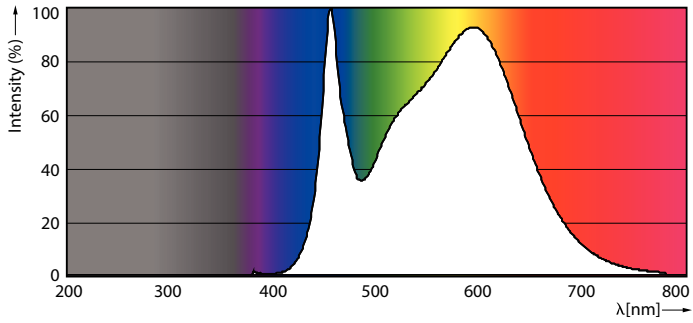

CorePro LEDtube (EM/MAINS)

Fotometrische gegevens

18W G13