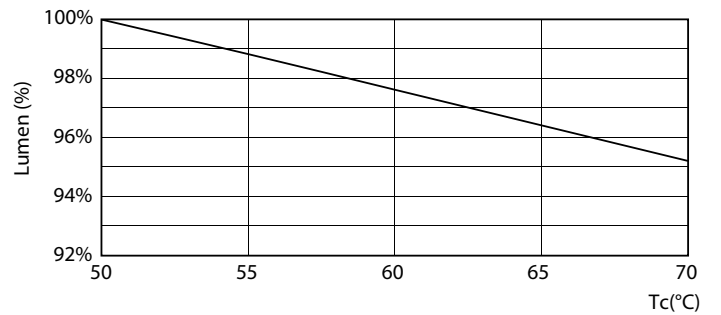

Product gegevens

Algemene informatie		Kleurweergave-index (nom.)	
Lampvoet	G13 [Medium Bi-Pin Fluorescent]		80
Conform EU RoHS-richtlijn	Ja	LLMF bij einde nominale levensduur (nom.) 70 %	
Nominale levensduur (nom.)	30000 h	Bedrijfs- en Elektrische gegevens	
Schakelcyclus	200.000X	Ingangsfrequentie	50 tot 60 Hz
Eisen aan armatuurontwerp		Power (Rated) (Nom)	24 W
Kleurcode	840 [CCT of 4000K (841)]	Opstarttijd (nom.)	0,5 s
Bundelhoek (nom.)	240 °	Opwarmtijd tot 60% lichtopbrengst (nom.)	0,5 s
Lichtstroom (nom.)	2700 lm	Arbeidsfactor (nom.)	0,9
Kleuraanduiding	Koel Wit (CW)	Spanning (nom.)	220-240 V
Gecorreleerde kleurtemperatuur (nom.)	4000 K	Temperatuur	
Lichtrendement (gespec.) (nom.)	112,00 lm/W	T-omgeving (max.)	45 °C
Kleurconsistentie	<6	T-omgeving (min.)	-20 °C

CorePro LEDtube (EM/MAINS)

Fotometrische gegevens

18W G13

Levensduur

18W G13

18W G13

18W G13

24W G13