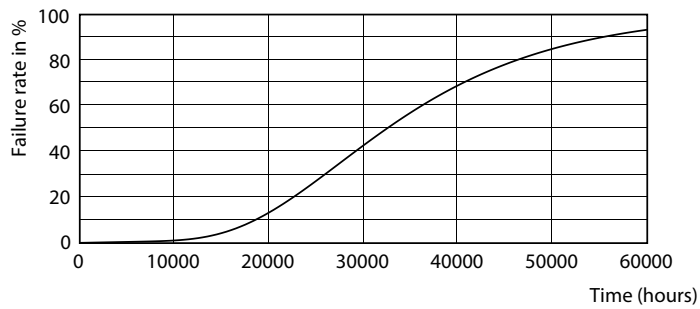

CorePro LEDtube (EM/MAINS)

Levensduur

18W G13