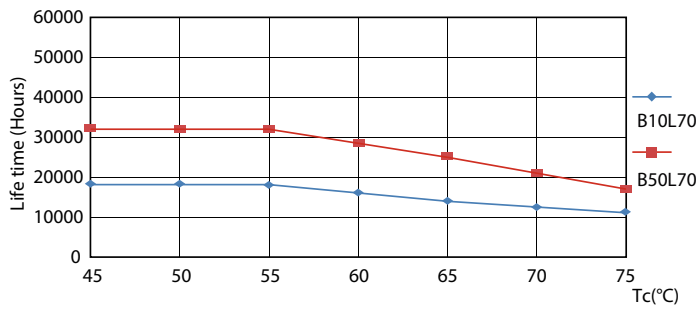

Product gegevens

Algemene informatie		Kleurweergave-index (nom.)	
Lampvoet	G13 [Medium Bi-Pin Fluorescent]		80
Conform EU RoHS-richtlijn	Ja	LLMF bij einde nominale levensduur (nom.) 70 %	
Nominale levensduur (nom.)	30000 h	Bedrijfs- en Elektrische gegevens	
Schakelcyclus	200.000X	Ingangsfrequentie	50 tot 60 Hz
Eisen aan armatuurontwerp		Power (Rated) (Nom)	24 W
Kleurcode	840 [CCT of 4000K (841)]	Opstarttijd (nom.)	0,5 s
Bundelhoek (nom.)	240 °	Opwarmtijd tot 60% lichtopbrengst (nom.)	0,5 s
Lichtstroom (nom.)	2700 lm	Arbeidsfactor (nom.)	0,9
Kleuraanduiding	Koel Wit (CW)	Spanning (nom.)	220-240 V
Gecorreleerde kleurtemperatuur (nom.)	4000 K	Temperatuur	
Lichtrendement (gespec.) (nom.)	112,00 lm/W	T-omgeving (max.)	45 °C
Kleurconsistentie	<6	T-omgeving (min.)	-20 °C

CorePro LEDtube (EM/MAINS)

Fotometrische gegevens

18W G13

Levensduur

18W G13

18W G13

18W G13

24W G13