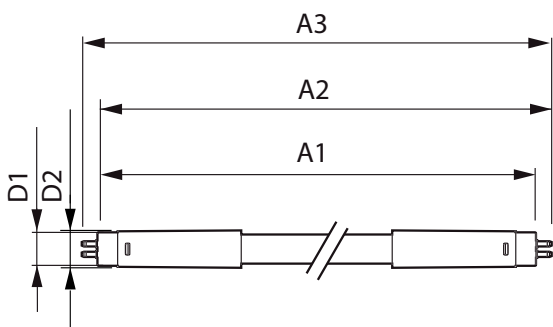

MASTER LEDtube Mains T5

Mechanische eigenschappen en Behuizing

Lampmateriaal	Glas
Productlengte	1200 mm

Goedkeuring en Toepassing

Energie-efficiëntielabel (EEL)	A++
Energiebesparend product	Yes
Goedkeuringsmerktekens	CE-markering RoHS compliance KEMA Keur-certificaat
Energieverbruik kWh/1.000 uur	26 kWh

Productgegevens

Volledige productcode	871869681925800

Productnaam voor bestelling	MASTER LEDtube 1200mm HO 26W 865 T5
EAN/UPC - Product	8718696819258
Bestelcode	81925800
Lokale bestelcode	81925800
Numerator - Aantal per pak	1
Numerator - Dozen per buitendoos	10
SAP-materiaal	929001908702
Netto gewicht (per stuk)	0,215 kg

Maatschets

TLED 1200mm 26W-54W 3900lm 200D 6500K G5