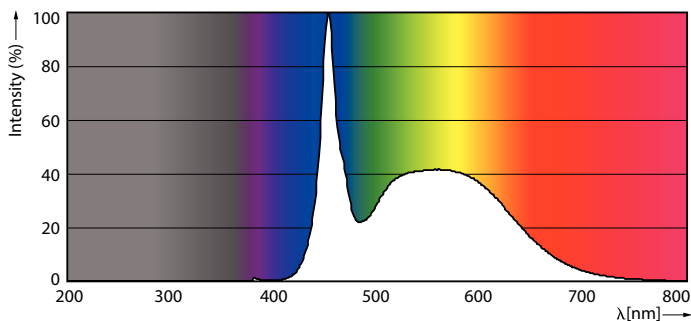

Product gegevens

Algemene informatie	
Lampvoet	G5 [G5]
Conform EU RoHS-richtlijn	Ja
Nominale levensduur (nom.)	50000 h
Schakelcyclus	200.000X

Eisen aan armatuurontwerp	
Kleurcode	865 [CCT of 6500K]
Bundelhoek (nom.)	200 °
Lichtstroom (nom.)	3900 lm
Kleuraanduiding	Koel Daglicht
Geassocieerde kleurtemperatuur (nom.)	6500 K
Lichtrendement (gespec.) (nom.)	150,00 lm/W
Kleurconsistentie	<6
Kleurweergave-index (nom.)	80
LLMF bij einde nominale levensduur (nom.)	70 %

Mechanische eigenschappen en Behuizing

Lampmateriaal	Glas
Productlengte	1200 mm

Goedkeuring en Toepassing

Energie-efficiëntielabel (EEL)	A++
Energiebesparend product	Yes
Goedkeuringsmerktekens	CE-markering RoHS compliance KEMA Keur-certificaat
Energieverbruik kWh/1.000 uur	26 kWh

Maatschets

TLED 1200mm 26W-54W 3900lm 200D 6500K G5

Product	D1	D2	A1	A2	A3
MASTER LEDtube 1200mm HO 26W 865 T5	15 mm	16,9 mm	1149 mm	1156,1 mm	1163,2 mm

Fotometrische gegevens

CalcLux Photometric 4.5 PHPS Lighting B.V. Page 1/1

26W G5 865 6500K

26W G5

MASTER LEDtube Mains T5

Fotometrische gegevens

26W G5 830 3000K

Levensduur

26W G5

26W G5