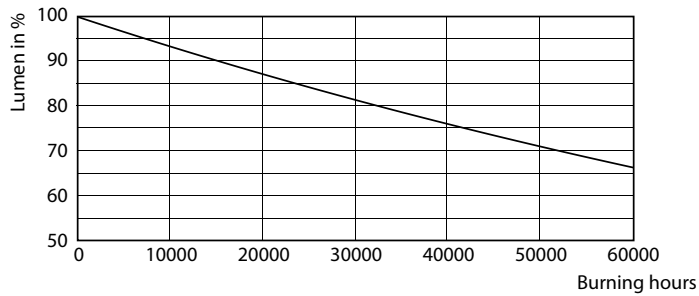

Product gegevens

Algemene informatie	
Lampvoet	G5 [G5]
Conform EU RoHS-richtlijn	Ja
Nominale levensduur (nom.)	50000 h
Schakelcyclus	200.000X

Eisen aan armatuurontwerp	
Kleurcode	865 [CCT of 6500K]
Bundelhoek (nom.)	200 °
Lichtstroom (nom.)	3900 lm
Kleuraanduiding	Koel Daglicht
Geassocieerde kleurtemperatuur (nom.)	6500 K
Lichtrendement (gespec.) (nom.)	150,00 lm/W
Kleurconsistentie	<6
Kleurweergave-index (nom.)	80
LLMF bij einde nominale levensduur (nom.)	70 %

Mechanische eigenschappen en Behuizing

Lampmateriaal	Glas
Productlengte	1200 mm

Goedkeuring en Toepassing

Energie-efficiëntielabel (EEL)	A++
Energiebesparend product	Yes
Goedkeuringsmerktekens	CE-markering RoHS compliance KEMA Keur-certificaat
Energieverbruik kWh/1.000 uur	26 kWh

26W G5 865 6500K

26W G5

MASTER LEDtube Mains T5

Fotometrische gegevens

26W G5 830 3000K

Levensduur

26W G5

26W G5