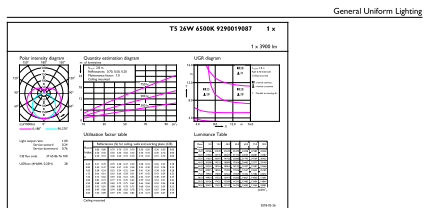

Mechanische eigenschappen en Behuizing

Lampmateriaal	Glas
Productlengte	1200 mm

Goedkeuring en Toepassing

Energie-efficiëntielabel (EEL)	A++
Energiebesparend product	Yes
Goedkeuringsmerktekens	CE-markering RoHS compliance KEMA Keur-certificaat
Energieverbruik kWh/1.000 uur	26 kWh

Productgegevens

Volledige productcode	871869681925800
-----------------------	-----------------

Productnaam voor bestelling	MASTER LEDtube 1200mm HO 26W 865 T5
EAN/UPC - Product	8718696819258
Bestelcode	81925800
Lokale bestelcode	81925800
Numerator - Aantal per pak	1
Numerator - Dozen per buitendoos	10
SAP-materiaal	929001908702
Netto gewicht (per stuk)	0,215 kg

Maatschets

TLED 1200mm 26W-54W 3900lm 200D 6500K G5

Product	D1	D2	A1	A2	A3
MASTER LEDtube 1200mm HO 26W 865 T5	15 mm	16,9 mm	1149 mm	1156,1 mm	1163,2 mm

Fotometrische gegevens

CalcLux Photometric 4.5 PHPS Lighting B.V. Page 1/1