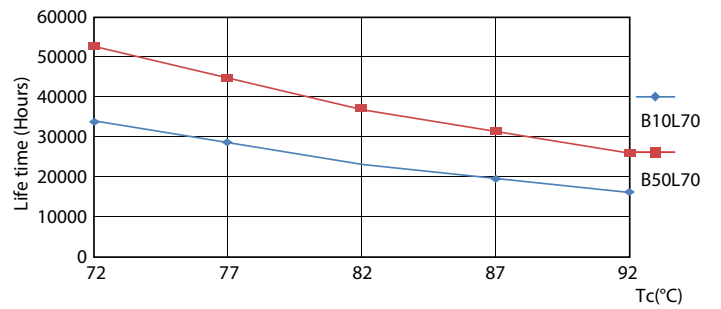

## Levensduur

26W G5

26W G5

26W G5

26W G5