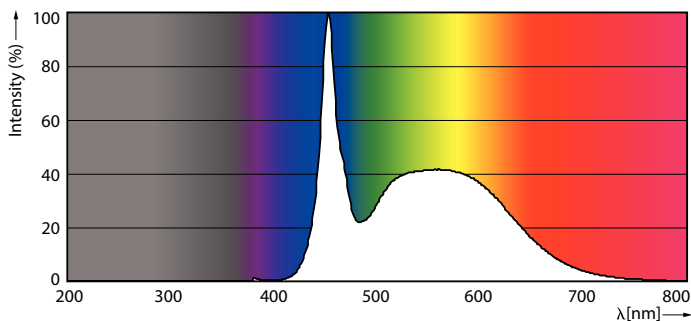

MASTER LEDtube Mains T5

Mechanische eigenschappen en Behuizing

Lampmateriaal	Glas
Productlengte	1500 mm

Goedkeuring en Toepassing

Energie-efficiëntielabel (EEL)	A++
Energiebesparend product	Yes
Goedkeuringsmerktekens	CE-markering RoHS compliance KEMA Keur-certificaat
Energieverbruik kWh/1.000 uur	26 kWh

Productgegevens

Volledige productcode	871869681933300

Productnaam voor bestelling	MASTER LEDtube 1500mm HO 26W 865 T5
EAN/UPC - Product	8718696819333
Bestelcode	81933300
Lokale bestelcode	81933300
SAP-numerator - Aantal per pak	1
SAP-numerator - Dozen per buitendoos	10
Materiaalnr. (12NC)	929001909002
Nettogewicht SAP (per stuk)	0,285 kg

Maatschets

Product	D1	D2	A1	A2	A3
MASTER LEDtube 1500mm HO 26W 865 T5	15 mm	16,9 mm	1449 mm	1456,1 mm	1463,2 mm

Fotometrische gegevens

CalcLux Photometrics 4.5 PHILIP Lighting B.V. Page 1/17

26W G5 865 6500K

26W G5