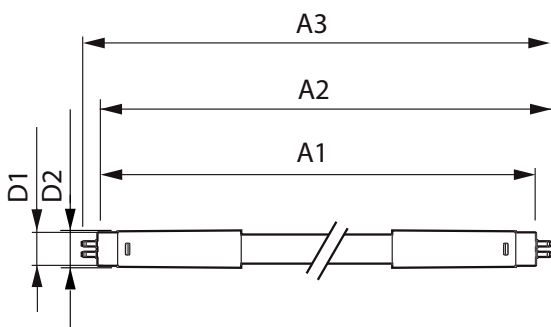

MASTER LEDtube Mains T5

Mechanische eigenschappen en Behuizing

Lampmateriaal	Glas
Productlengte	1500 mm

Goedkeuring en Toepassing

Energie-efficiëntielabel (EEL)	A++
Energiebesparend product	Yes
Goedkeuringsmerktekens	CE-markering RoHS compliance KEMA Keur-certificaat
Energieverbruik kWh/1.000 uur	26 kWh

Productgegevens

Volledige productcode	871869681933300

Productnaam voor bestelling	MASTER LEDtube 1500mm HO 26W 865 T5
EAN/UPC - Product	8718696819333
Bestelcode	81933300
Lokale bestelcode	81933300
SAP-numerator - Aantal per pak	1
SAP-numerator - Dozen per buitendoos	10
Materiaalnr. (12NC)	929001909002
Nettogewicht SAP (per stuk)	0,285 kg

Maatschets

TLED 1500mm 26W-54W 3900lm 200D 6500K G5