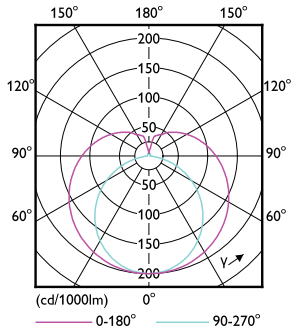

MASTER LEDtube Mains T5

Fotometrische gegevens

26W G5 830 3000K