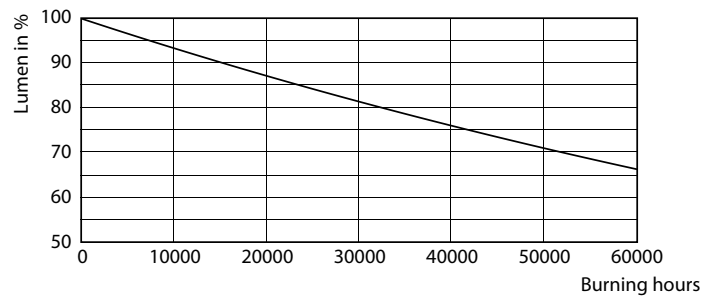

MASTER LEDtube Mains T5

Fotometrische gegevens

Levensduur