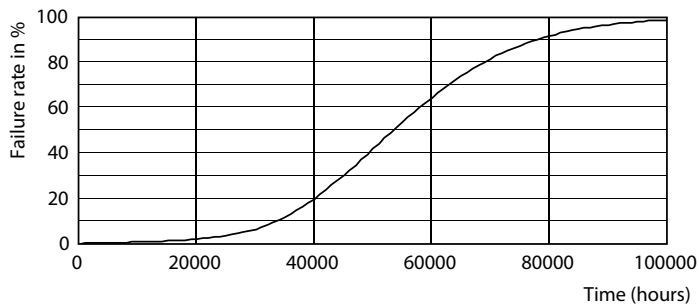

Levensduur

26W G5