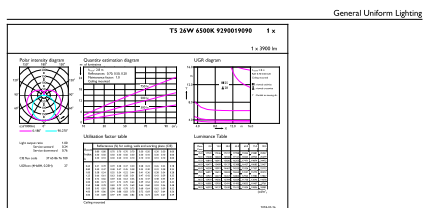

Fotometrische gegevens

CalcLux Photometrics 4.5 PHILIP Lighting B.V. Page 1/17

26W G5 865 6500K