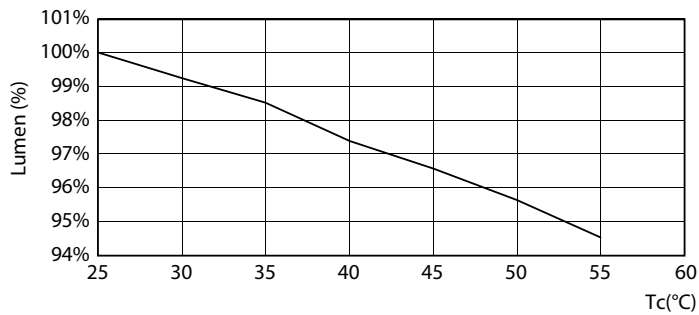

MASTER LEDtube Mains T5

Fotometrische gegevens

Levensduur

26W G5