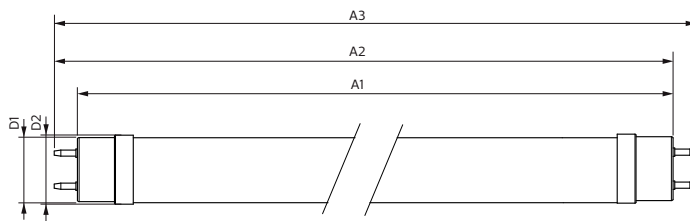

Master Value LEDtube T8

T-opslag (max.)	65 °C
T-opslag (min.)	-40 °C
T-behuizing maximaal (nom.)	50 °C

Regelsystemen en Dimmers

Dimbaar	Nee

Mechanische eigenschappen en Behuizing

Lampmateriaal	Glas
Productlengte	600 mm

Goedkeuring en Toepassing

Energie-efficiëntielabel (EEL)	A++
Energiebesparend product	Yes
Goedkeuringsmerktekens	RoHS compliance CE-markering KEMA Keur-certificaat

Energieverbruik kWh/1.000 uur	8 kWh

Productgegevens

Volledige productcode	871869964683700
Productnaam voor bestelling	MASTER LEDtube VLE 600mm HO 8W 865 T8
EAN/UPC - Product	8718699646837
Bestelcode	64683700
Lokale bestelcode	64683700
SAP-numerator - Aantal per pak	1
SAP-numerator - Dozen per buitendoos	10
Materiaalnr. (12NC)	929002021302
Nettogewicht SAP (per stuk)	0,120 kg

Maatschets

Product	D1	D2	A1	A2	A3
MASTER LEDtube VLE 600mm HO 8W 865 T8	25,8 mm	28 mm	588,5 mm	595,5 mm	602,5 mm

TLED 2ft 220-240V 8-18W 1050lm 6500K G13

Fotometrische gegevens