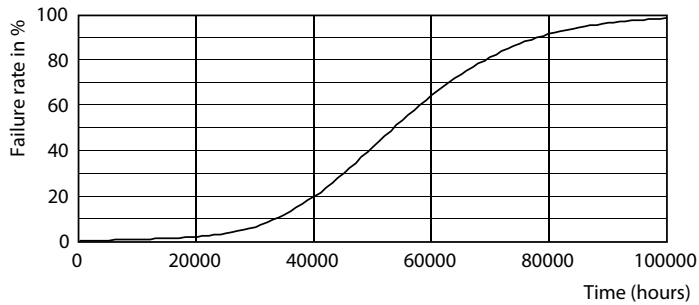

Master Value LEDtube T8

Fotometrische gegevens

LEDtube 220-240V G13 2ft 1050lm 6500k

Levensduur

LEDtube 220-240V G13