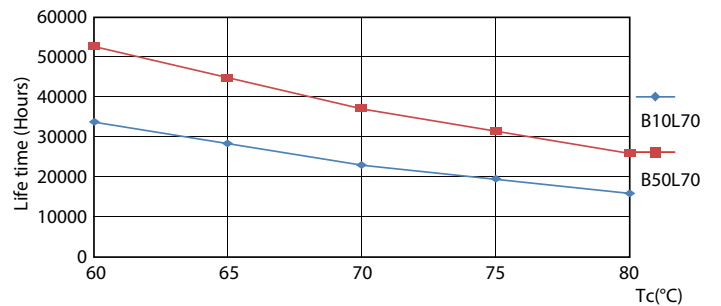

LEDtube 220-240V G13

Master Value LEDtube T8

Fotometrische gegevens

LEDtube 220-240V G13 3000k

Levensduur

LEDtube 220-240V G13 LumenVsTc

LEDtube 220-240V G13

LEDtube 220-240V G13