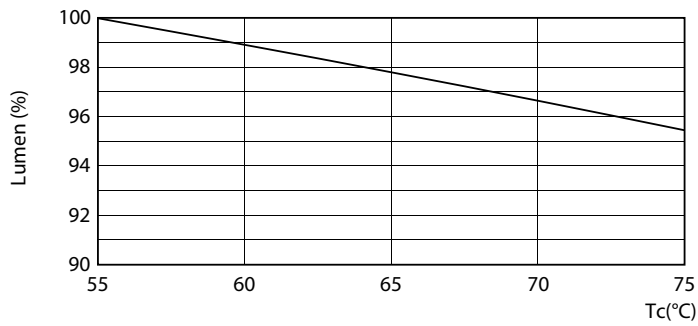

Levensduur

LEDtube 220-240V G13 LumenVsTc