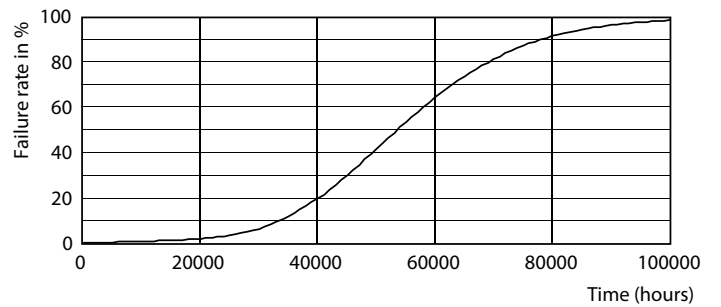

LEDtube 220-240V G13

Master Value LEDtube T8

Fotometrische gegevens

LEDtube 220-240V G13 3000k

Levensduur

LEDtube 220-240V G13 LumenVsTc

LEDtube 220-240V G13

LEDtube 220-240V G13