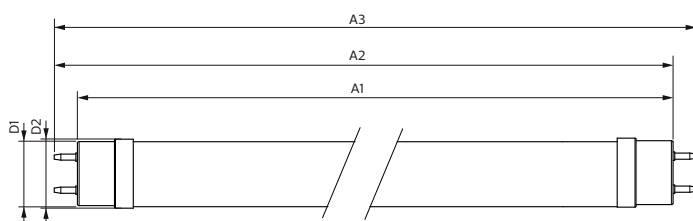

Master Value LEDtube T8

T-opslag (max.)	65 °C
T-opslag (min.)	-40 °C
T-behuizing maximaal (nom.)	60 °C

Regelsystemen en Dimmers

Dimbaar	Nee

Mechanische eigenschappen en Behuizing

Lampmateriaal	Glas
Productlengte	1500 mm

Goedkeuring en Toepassing

Energie-efficiëntielabel (EEL)	A++
Energiebesparend product	Yes
Goedkeuringsmerktekens	RoHS compliance CE-markering KEMA Keur-certificaat

Energieverbruik kWh/1.000 uur	21 kWh

Productgegevens

Volledige productcode	871869964691200
Productnaam voor bestelling	MASTER LEDtube VLE 1500mm HO 20.5W 830 T8
EAN/UPC - Product	8718699646912
Bestelcode	64691200
Lokale bestelcode	64691200
SAP-numerator - Aantal per pak	1
Numerator - Dozen per buitendoos	10
SAP-materiaal	929002021702
Nettogewicht SAP (per stuk)	0,270 kg

Maatschets

Product	D1	D2	A1	A2	A3
MASTER LEDtube VLE 1500mm HO 20.5W 830 T8	25,8 mm	28 mm	1498,7 mm	1505,8 mm	1512,9 mm

TLED 5ft 220-240V20.5-58W2900lm3000K G13

Fotometrische gegevens