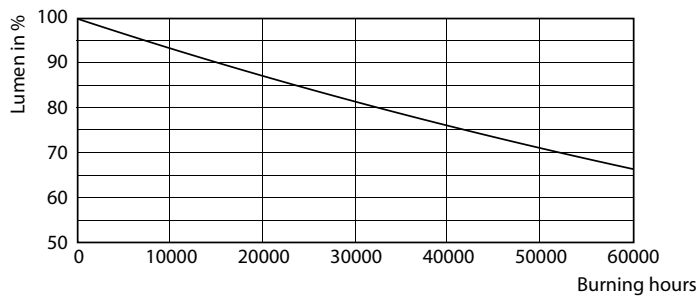

Product gegevens

Algemene informatie	
Lampvoet	G13 [Medium Bi-Pin Fluorescent]
Conform EU RoHS-richtlijn	Ja
Nominale levensduur (nom.)	50000 h
Schakelcyclus	200.000X

Eisen aan armatuurontwerp	
Kleurcode	830 [CCT of 3000K]
Bundelhoek (nom.)	240 °
Lichtstroom (nom.)	2900 lm
Kleuraanduiding	Wit (WH)
Gecorreleerde kleurtemperatuur (nom.)	3000 K
Lichtrendement (gespec.) (nom.)	141,00 lm/W
Kleurconsistentie	<6
Kleurweergave-index (nom.)	83

Mechanische eigenschappen en Behuizing

Lampmateriaal	Glas
Productlengte	1500 mm

Goedkeuring en Toepassing

Energie-efficiëntielabel (EEL)	A++
Energiebesparend product	Yes
Goedkeuringsmerktekens	RoHS compliance CE-markering KEMA Keur-certificaat

LEDtube 220-240V G13

Master Value LEDtube T8

Fotometrische gegevens

LEDtube 220-240V G13 3000k

Levensduur

LEDtube 220-240V G13 LumenVsTc

LEDtube 220-240V G13

LEDtube 220-240V G13