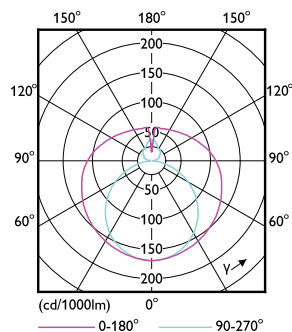

Mechanische eigenschappen en Behuizing

Lampmateriaal	Glas
Productlengte	1500 mm

Goedkeuring en Toepassing

Energie-efficiëntielabel (EEL)	A++
Energiebesparend product	Yes
Goedkeuringsmerktekens	RoHS compliance CE-markering KEMA Keur-certificaat

Maatschets

Product	D1	D2	A1	A2	A3
MASTER LEDtube VLE 1500mm HO 20.5W 830 T8	25,8 mm	28 mm	1498,7 mm	1505,8 mm	1512,9 mm

TLED 5ft 220-240V20.5-58W2900lm3000K G13

Fotometrische gegevens

LEDtube 220-240V G13 5ft 2900lm 3000k