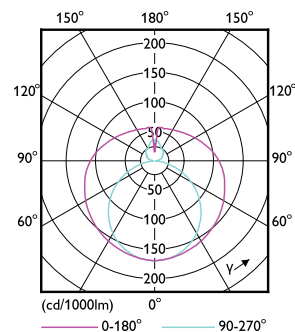

Maatschets

Product	D1	D2	A1	A2	A3
MASTER LEDtube VLE 1200mm UO 16W 830 T8	25,8 mm	28 mm	1198,2 mm	1205,3 mm	1212,4 mm

TLED 4ft 220-240V 16-36W 2300lm3000K G13

Fotometrische gegevens

LEDtube 220-240V G13 4ft 2300lm 3000k