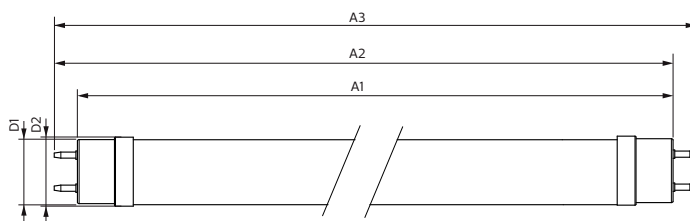

Master Value LEDtube T8

T-opslag (max.)	65 °C
T-opslag (min.)	-40 °C
T-behuizing maximaal (nom.)	55 °C

Regelsystemen en Dimmers

Dimbaar	Nee

Mechanische eigenschappen en Behuizing

Lampmateriaal	Glas
Productlengte	1200 mm

Goedkeuring en Toepassing

Energie-efficiëntielabel (EEL)	A++
Energiebesparend product	Yes
Goedkeuringsmerktekens	RoHS compliance CE-markering KEMA Keur-certificaat

Energieverbruik kWh/1.000 uur	16 kWh

Productgegevens

Volledige productcode	871869964697400
Productnaam voor bestelling	MASTER LEDtube VLE 1200mm UO 16W 830 T8
EAN/UPC - Product	8718699646974
Bestelcode	64697400
Lokale bestelcode	64697400
SAP-numerator - Aantal per pak	1
Numerator - Dozen per buitendoos	10
SAP-materiaal	929002022002
Nettogewicht SAP (per stuk)	0,215 kg

Maatschets

Product	D1	D2	A1	A2	A3
MASTER LEDtube VLE 1200mm UO 16W 830 T8	25,8 mm	28 mm	1198,2 mm	1205,3 mm	1212,4 mm

TLED 4ft 220-240V 16-36W 2300lm3000K G13

Fotometrische gegevens