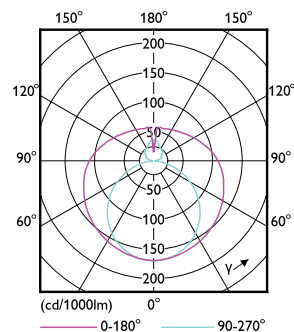

Maatschets

Product	D1	D2	A1	A2	A3
MASTER LEDtube VLE 1200mm UO 16W 840 T8	25,8 mm	28 mm	1198,2 mm	1205,3 mm	1212,4 mm

TLED 4ft 220-240V 16-36W 2500lm4000K G13

Fotometrische gegevens

LEDtube 220-240V G13 4ft 2500lm 4000k