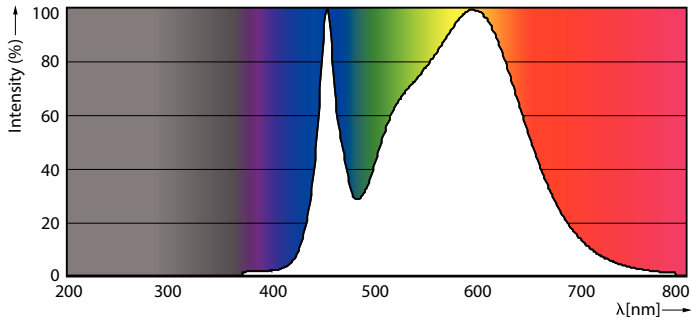

Master Value LEDtube T8

Fotometrische gegevens

LEDtube 220-240V G13 4000k