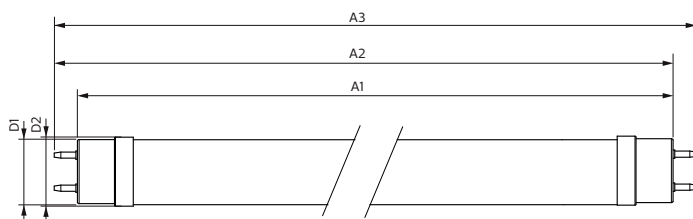

Master Value LEDtube T8

T-opslag (max.)	65 °C
T-opslag (min.)	-40 °C
T-behuizing maximaal (nom.)	55 °C

Regelsystemen en Dimmers

Dimbaar	Nee

Mechanische eigenschappen en Behuizing

Lampmateriaal	Glas
Productlengte	1200 mm

Goedkeuring en Toepassing

Energie-efficiëntielabel (EEL)	A++
Energiebesparend product	Yes
Goedkeuringsmerktekens	RoHS compliance CE-markering KEMA Keur-certificaat

Energieverbruik kWh/1.000 uur	16 kWh

Productgegevens

Volledige productcode	871869964699800
Productnaam voor bestelling	MASTER LEDtube VLE 1200mm UO 16W 840 T8
EAN/UPC - Product	8718699646998
Bestelcode	64699800
Lokale bestelcode	64699800
Numerator - Aantal per pak	1
Numerator - Dozen per buitendoos	10
SAP-materiaal	929002022102
Netto gewicht (per stuk)	0,215 kg

Maatschets

Product	D1	D2	A1	A2	A3
MASTER LEDtube VLE 1200mm UO 16W 840 T8	25,8 mm	28 mm	1198,2 mm	1205,3 mm	1212,4 mm

TLED 4ft 220-240V 16-36W 2500lm4000K G13

Fotometrische gegevens