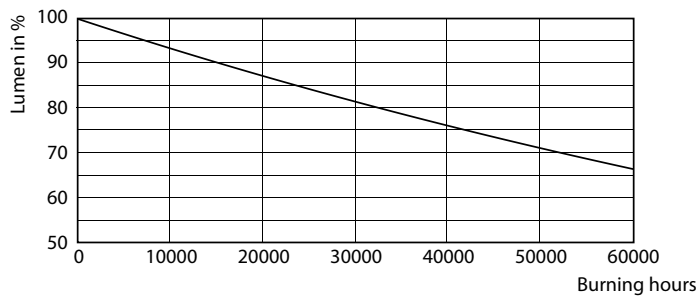

Product gegevens

Algemene informatie	
Lampvoet	G13 [Medium Bi-Pin Fluorescent]
Conform EU RoHS-richtlijn	Ja
Nominale levensduur (nom.)	50000 h
Schakelcyclus	200.000X
Eisen aan armatuurontwerp	
Kleurcode	865 [CCT of 6500K]
Bundelhoek (nom.)	240 °
Lichtstroom (nom.)	2500 lm
Kleuraanduiding	Koel Daglicht
Gecorreleerde kleurtemperatuur (nom.)	6500 K
Lichtrendement (gespec.) (nom.)	156,00 lm/W
Kleurconsistentie	<6
Kleurweergave-index (nom.)	83

Master Value LEDtube T8

Fotometrische gegevens

LEDtube 220-240V G13 4ft 2500lm 6500k

Levensduur

LEDtube 220-240V G13 LumenVsTc

LEDtube 220-240V G13

LEDtube 220-240V G13

LEDtube 220-240V G13 LifetimeVsTc