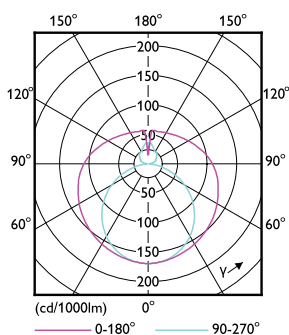

Maatschets

Product	D1	D2	A1	A2	A3
MASTER LEDtube VLE 1200mm UO 16W 865 T8	25,8 mm	28 mm	1198,2 mm	1205,3 mm	1212,4 mm

TLED 4ft 220-240V 16-36W 2500lm6500K G13

Fotometrische gegevens

LEDtube 220-240V G13

LEDtube 220-240V G13 6500k