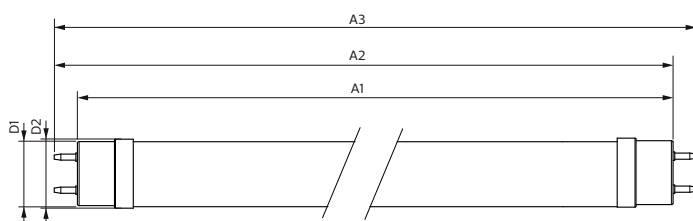

Master Value LEDtube T8

T-opslag (max.)	65 °C
T-opslag (min.)	-40 °C
T-behuizing maximaal (nom.)	55 °C

Regelsystemen en Dimmers

Dimbaar	Nee

Mechanische eigenschappen en Behuizing

Lampmateriaal	Glas
Productlengte	1200 mm

Goedkeuring en Toepassing

Energie-efficiëntielabel (EEL)	A++
Energiebesparend product	Yes
Goedkeuringsmerktekens	RoHS compliance CE-markering KEMA Keur-certificaat

Energieverbruik kWh/1.000 uur	16 kWh

Productgegevens

Volledige productcode	871869964701800
Productnaam voor bestelling	MASTER LEDtube VLE 1200mm UO 16W 865 T8
EAN/UPC - Product	8718699647018
Bestelcode	64701800
Lokale bestelcode	64701800
SAP-numerator - Aantal per pak	1
Numerator - Dozen per buitendoos	10
SAP-materiaal	929002022202
Nettogewicht SAP (per stuk)	0,215 kg

Maatschets

Product	D1	D2	A1	A2	A3
MASTER LEDtube VLE 1200mm UO 16W 865 T8	25,8 mm	28 mm	1198,2 mm	1205,3 mm	1212,4 mm

TLED 4ft 220-240V 16-36W 2500lm6500K G13

Fotometrische gegevens