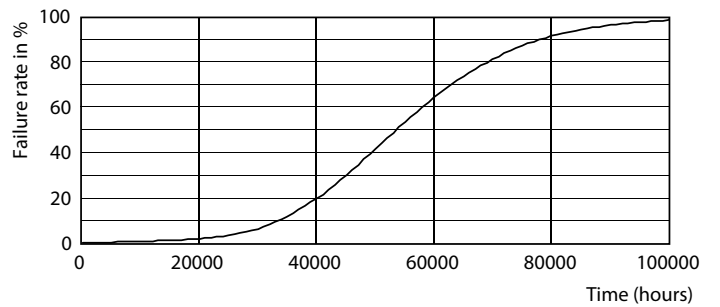

Master Value LEDtube T8

Fotometrische gegevens

LEDtube 220-240V G13 4ft 2500lm 6500k

Levensduur

LEDtube 220-240V G13