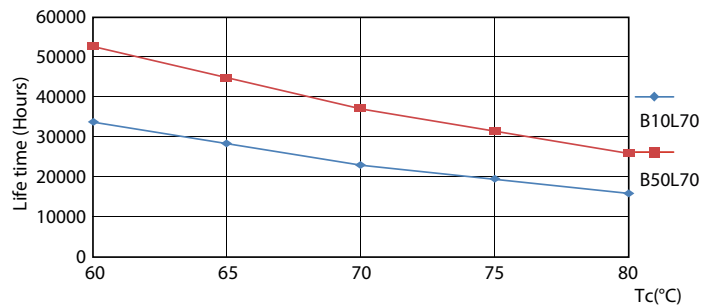

Master Value LEDtube T8

Fotometrische gegevens

LEDtube 220-240V G13 4ft 2500lm 6500k

Levensduur

LEDtube 220-240V G13 LumenVsTc

LEDtube 220-240V G13

LEDtube 220-240V G13

LEDtube 220-240V G13 LifetimeVsTc