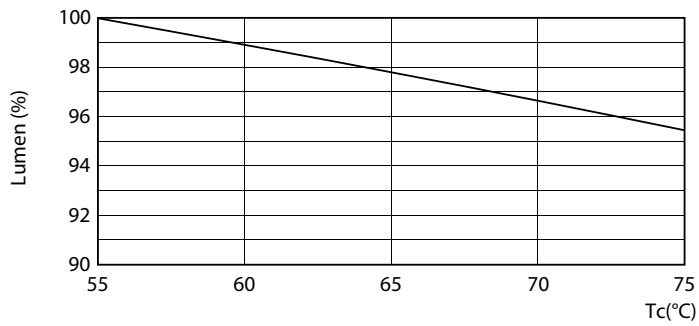

Master Value LEDtube T8

Fotometrische gegevens

LEDtube 220-240V G13 4ft 2500lm 6500k

Levensduur

LEDtube 220-240V G13 LumenVsTc