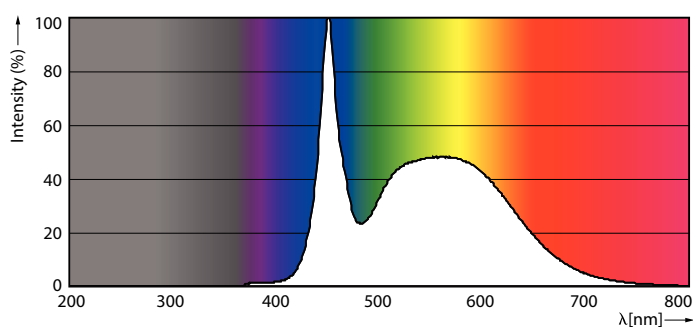

LEDtube 220-240V G13 6500k