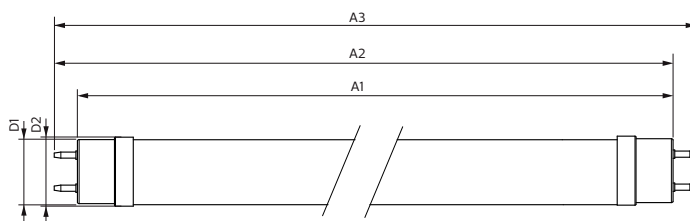

Master Value LEDtube T8

T-opslag (max.)	65 °C
T-opslag (min.)	-40 °C
T-behuizing maximaal (nom.)	60 °C

Regelsystemen en Dimmers

Dimbaar	Nee

Mechanische eigenschappen en Behuizing

Lampmateriaal	Glas
Productlengte	1500 mm

Goedkeuring en Toepassing

Energie-efficiëntielabel (EEL)	A++
Energiebesparend product	Yes
Goedkeuringsmerktekens	RoHS compliance CE-markering KEMA Keur-certificaat

Energieverbruik kWh/1.000 uur	24 kWh

Productgegevens

Volledige productcode	871869964703200
Productnaam voor bestelling	MASTER LEDtube VLE 1500mm UO 24W 830 T8
EAN/UPC - Product	8718699647032
Bestelcode	64703200
Lokale bestelcode	64703200
SAP-numerator - Aantal per pak	1
Numerator - Dozen per buitendoos	10
SAP-materiaal	929002022302
Nettogewicht SAP (per stuk)	0,270 kg

Maatschets

Product	D1	D2	A1	A2	A3
MASTER LEDtube VLE 1500mm UO 24W 830 T8	25,8 mm	28 mm	1498,7 mm	1505,8 mm	1512,9 mm

TLED 5ft 220-240V 24-58W 3400lm3000K G13

Fotometrische gegevens