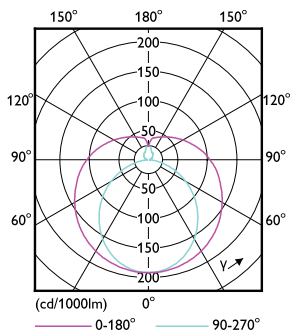

Maatschets

TLED 1500mm HF 26W 3900lm 6500K G5

Product	D1	D2	A1	A2	A3
Master LEDtube HF 1500mm HO 26W 865 T5 OE	15,5 mm	19 mm	1449 mm	1456 mm	1463 mm

Fotometrische gegevens

LEDtube MAS 26W G5 3700lm

LEDtube MAS 26W G5 3900lm 865