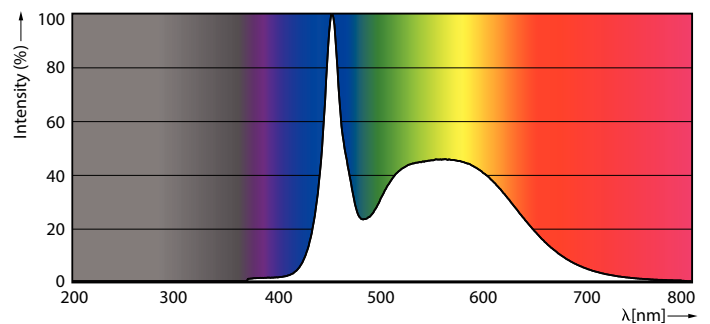

LEDtube MAS 26W G5 3900lm 865