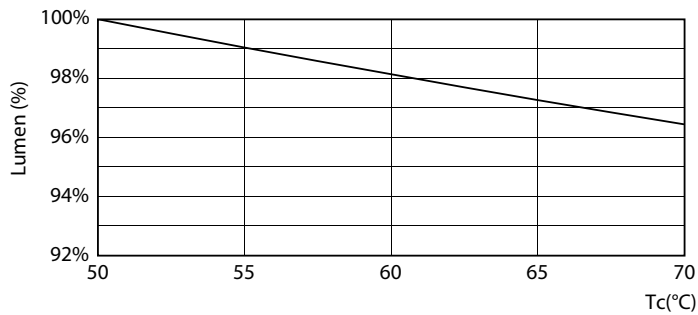

Product gegevens

Algemene informatie	
Lampvoet	G5 [G5]
Conform EU RoHS-richtlijn	Ja
Nominale levensduur (nom.)	60000 h
Schakelcyclus	50.000X
Technisch type	26-49W

Eisen aan armatuurontwerp	
Kleurcode	865 [CCT of 6500K]
Bundelhoek (nom.)	200 °
Lichtstroom (nom.)	3900 lm
Kleuraanduiding	Koel Daglicht
Gecorreleerde kleurtemperatuur (nom.)	6500 K
Lichtrendement (gespec.) (nom.)	150,00 lm/W
Kleurconsistentie	<6
Kleurweergave-index (nom.)	80

MASTER LEDtube InstantFit HF T5

Fotometrische gegevens

© Philips Lighting B.V. Page 11 of 11

LEDtube MAS 26W G5 3900lm 865 1500mm

Levensduur

LEDtube_60K_FailureRate

LEDtube 26W 60K LumenVsTc 2

LEDtube_60K_LifetimeVsTc