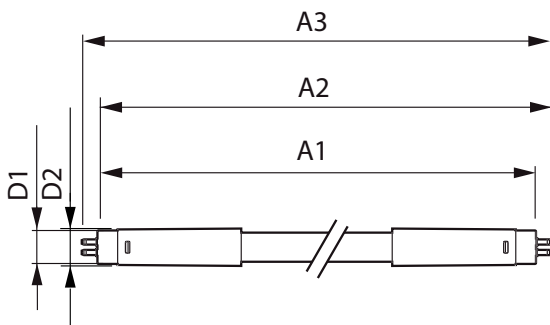

MASTER LEDtube InstantFit HF T5

T-behuizing maximaal (nom.)	50 °C
Regelsystemen en Dimmers	
Dimbaar	Ja - Controleer de compatibiliteit van het VSA
Mechanische eigenschappen en Behuizing	
Lampafwerking	Mat
Lampmateriaal	Glas
Productlengte	1500 mm
Goedkeuring en Toepassing	
Energie-efficiëntielabel (EEL)	A++
Energiebesparend product	Yes
Goedkeuringsmerktekens	RoHS compliance CE-markering KEMA Keur-certificaat

Energieverbruik kWh/1.000 uur	31 kWh
Productgegevens	
Volledige productcode	871869974961300
Productnaam voor bestelling	Master LEDtube HF 1500mm HO 26W 865 T5 OE
EAN/UPC - Product	8718699749613
Bestelcode	74961300
Lokale bestelcode	74961300
SAP-numerator - Aantal per pak	1
Numerator - Dozen per buitendoos	10
SAP-materiaal	929002352502
Nettogewicht SAP (per stuk)	0,380 kg

Maatschets

TLED 1500mm HF 26W 3900lm 6500K G5

Product	D1	D2	A1	A2	A3
Master LEDtube HF 1500mm HO 26W 865 T5 OE	15,5 mm	19 mm	1449 mm	1456 mm	1463 mm