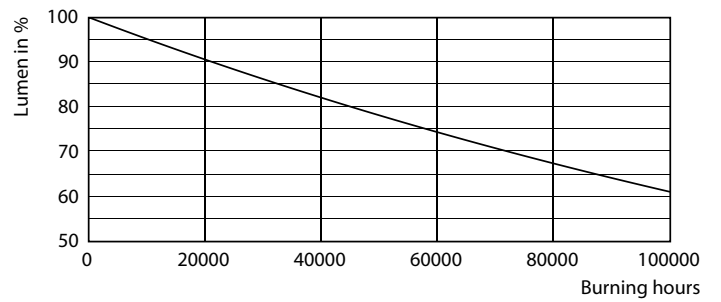

Product gegevens

Algemene informatie	
Lampvoet	G5 [G5]
Conform EU RoHS-richtlijn	Ja
Nominale levensduur (nom.)	60000 h
Schakelcyclus	50.000X
Technisch type	26-49W

Eisen aan armatuurontwerp	
Kleurcode	865 [CCT of 6500K]
Bundelhoek (nom.)	200 °
Lichtstroom (nom.)	3900 lm
Kleuraanduiding	Koel Daglicht
Gecorreleerde kleurtemperatuur (nom.)	6500 K
Lichtrendement (gespec.) (nom.)	150,00 lm/W
Kleurconsistentie	<6
Kleurweergave-index (nom.)	80

LLMF bij einde nominale levensduur (nom.) 70 %	
--	--

Bedrijfs- en Elektrische gegevens	
Ingangsfrequentie	20 K tot 140 K Hz
Power (Rated) (Nom)	26 W
Lampstroom (max.)	420 mA
Lampstroom (min.)	150 mA
Opstarttijd (nom.)	0,5 s
Opwarmtijd tot 60% lichtopbrengst (nom.)	0,5 s
Arbeidsfactor (nom.)	0,9
Spanning (nom.)	60-120 V

MASTER LEDtube InstantFit HF T5

Fotometrische gegevens

© Philips Lighting B.V. Page 11 of 11

LEDtube MAS 26W G5 3900lm 865 1500mm

Levensduur

LEDtube_60K_FailureRate

LEDtube 26W 60K LumenVsTc 2

LEDtube_60K_LifetimeVsTc